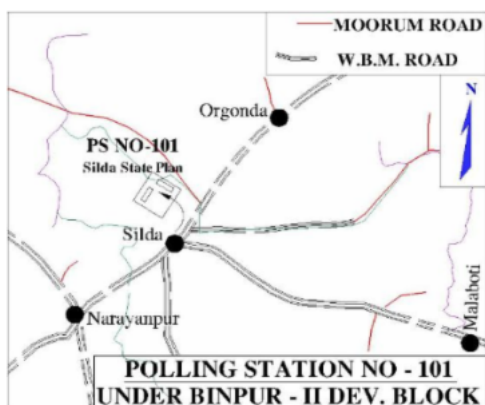

নির্বাচক নিবন্ধন আধিকারিকের স্বাক্ষর

Nazri Naksha

Google Map View

Polling Station Building Front View

Polling Station Front View

Cad View

Key MAP View

1 নাম : ব্রততী আঢ়া পিতার নাম: সুভাষ চন্দ্র আঢ়া বাড়ির নং : শিলদা বয়স : 25 লিঙ্গ : মহিলা	XWQ2100923 ফটো উপলব্ধ	2 নাম : সৌরদীপ আঢ়া পিতার নাম: অসিতবরন আঢ়া বাড়ির নং : এন000 বয়স : 26 লিঙ্গ : পুরুষ	XWQ2199701 ফটো উপলব্ধ	3 নাম : শঙ্কর কুন্ডর পিতার নাম: তপন কুন্ডর বাড়ির নং : n0183 বয়স : 37 লিঙ্গ : পুরুষ	CYS2415586 ফটো উপলব্ধ
4 নাম : পূর্ণিমা কুন্ডর পিতার নাম: সমীর কুন্ডর বাড়ির নং : এন0027 বয়স : 26 লিঙ্গ : মহিলা	XWQ2237568 ফটো উপলব্ধ	5 নাম : প্রতাপ কুন্ডর পিতার নাম: গোবিন্দ কুন্ডর বাড়ির নং : এন0091 বয়স : 26 লিঙ্গ : পুরুষ	XWQ2029544 ফটো উপলব্ধ	6 নাম : সাথী কুন্ডর পিতার নাম: তরুণ কুন্ডর বাড়ির নং : এন202 বয়স : 21 লিঙ্গ : মহিলা	XWQ2326221 ফটো উপলব্ধ
7 নাম : চন্দন কুন্ডর পিতার নাম: বাবলু কুন্ডর বাড়ির নং : এন213 বয়স : 23 লিঙ্গ : পুরুষ	XWQ2326296 ফটো উপলব্ধ	8 নাম : সুমিত কুন্ডর পিতার নাম: অমিত কুন্ডর বাড়ির নং : n0090 বয়স : 26 লিঙ্গ : পুরুষ	XWQ2012888 ফটো উপলব্ধ	9 নাম : তপন কুন্ডর পিতার নাম: বরদা কুন্ডর বাড়ির নং : n0183 বয়স : 75 লিঙ্গ : পুরুষ	XWQ2163277 ফটো উপলব্ধ
10 নাম : বিশ্বস্তর কুনোর পিতার নাম: তপন কুন্ডর বাড়ির নং : n0183 বয়স : 34 লিঙ্গ : পুরুষ	CYS2196541 ফটো উপলব্ধ	11 নাম : শ্যামা কুন্ডর স্বামীর নাম: তপন কুন্ডর বাড়ির নং : n0183 বয়স : 59 লিঙ্গ : মহিলা	XWQ2163269 ফটো উপলব্ধ	12 নাম : নিতু কুন্ডর স্বামীর নাম: বিশ্বস্তর কুন্ডর বাড়ির নং : এন000 বয়স : 36 লিঙ্গ : মহিলা	XWQ2199768 ফটো উপলব্ধ
13 নাম : রীতা কুন্ডর স্বামীর নাম: মিতুন কুন্ডর বাড়ির নং : n0158 বয়স : 31 লিঙ্গ : মহিলা	XWQ1819812 ফটো উপলব্ধ	14 নাম : প্রভাত কুন্ডর পিতার নাম: রামপদ কুন্ডর বাড়ির নং : n0057 বয়স : 57 লিঙ্গ : পুরুষ	WB/33/232/213628 ফটো উপলব্ধ	15 নাম : লতিকা কুন্ডর স্বামীর নাম: প্রভাত কুন্ডর বাড়ির নং : n0057 বয়স : 52 লিঙ্গ : মহিলা	WB/33/232/213613 ফটো উপলব্ধ
16 নাম : প্রশান্ত কুন্ডর পিতার নাম: প্রভাত কুন্ডর বাড়ির নং : n0057 বয়স : 34 লিঙ্গ : পুরুষ	XWQ1534692 ফটো উপলব্ধ	17 নাম : সুলেখা কুন্ডর স্বামীর নাম: প্রশান্ত কুন্ডর বাড়ির নং : n0057 বয়স : 30 লিঙ্গ : মহিলা	XWQ1639236 ফটো উপলব্ধ	18 নাম : সুকান্ত কুন্ডর পিতার নাম: প্রভাত কুন্ডর বাড়ির নং : n0057 বয়স : 30 লিঙ্গ : পুরুষ	XWQ1639244 ফটো উপলব্ধ
19 নাম : সরস্বতী কুন্ডর পিতার নাম: সুকান্ত কুন্ডর বাড়ির নং : এন0017 বয়স : 24 লিঙ্গ : মহিলা	XWQ2399509 ফটো উপলব্ধ	20 নাম : মঞ্জু কুন্ডর স্বামীর নাম: সুধাময় কুন্ডর বাড়ির নং : n0064 বয়স : 63 লিঙ্গ : মহিলা	WB/33/232/213614 ফটো উপলব্ধ	21 নাম : সুশান্ত কুন্ডর পিতার নাম: সুধাময় কুন্ডর বাড়ির নং : n0064 বয়স : 42 লিঙ্গ : পুরুষ	CYS1996883 ফটো উপলব্ধ
22 নাম : সাধনা কুন্ডর স্বামীর নাম: পূর্ণ কুন্ডর বাড়ির নং : n0086 বয়স : 66 লিঙ্গ : মহিলা	WB/33/232/213701 ফটো উপলব্ধ	23 নাম : সনকা কুন্ডর পিতার নাম: পূর্ণ কুন্ডর বাড়ির নং : n0086 বয়স : 55 লিঙ্গ : মহিলা	CYS1996966 ফটো উপলব্ধ	24 নাম : শ্যামলী কুন্ডর স্বামীর নাম: জয়দেব কুন্ডর বাড়ির নং : n0086 বয়স : 50 লিঙ্গ : মহিলা	WB/33/232/213175 ফটো উপলব্ধ
25 নাম : শিবানী কুন্ডর স্বামীর নাম: বৃধু কুন্ডর বাড়ির নং : n0088 বয়স : 53 লিঙ্গ : মহিলা	WB/33/232/213252 ফটো উপলব্ধ	26 নাম : অমিত কুন্ডর পিতার নাম: নরেন্দ্র কুন্ডর বাড়ির নং : n0090 বয়স : 50 লিঙ্গ : পুরুষ	CYS2286847 ফটো উপলব্ধ	27 নাম : সুমিত্রা কুন্ডর স্বামীর নাম: অমিত কুন্ডর বাড়ির নং : n0090 বয়স : 46 লিঙ্গ : মহিলা	CYS1681907 ফটো উপলব্ধ
28 নাম : গোবিন্দ কুন্ডর পিতার নাম: নরেন্দ্র কুন্ডর বাড়ির নং : n0091 বয়স : 58 লিঙ্গ : পুরুষ	WB/33/232/213661 ফটো উপলব্ধ	29 নাম : রীতা কুন্ডর স্বামীর নাম: গোবিন্দ কুন্ডর বাড়ির নং : n0091 বয়স : 49 লিঙ্গ : মহিলা	WB/33/232/213103 ফটো উপলব্ধ	30 নাম : সুনীল কুন্ডর পিতার নাম: নরেন্দ্র কুন্ডর বাড়ির নং : n0092 বয়স : 56 লিঙ্গ : পুরুষ	CYS1263847 ফটো উপলব্ধ