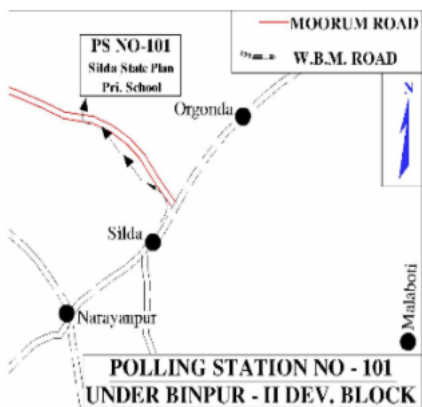

Nazri Naksha