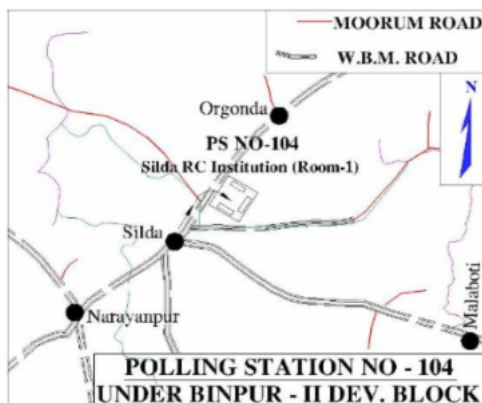

নির্বাচক নিবন্ধন আধিকারিকের স্বাক্ষর

Nazri Naksha

Google Map View

Polling Station Building Front View

Polling Station Front View

Cad View

Key MAP View

1 নাম : মথুরা অধিকারী পিতার নাম: মথুরা অধিকারী বাড়ির নং : n0071 বয়স : 62 লিঙ্গ : পুরুষ	WB/33/232/204527	ফটো উপলব্ধ	2 নাম : মঞ্জু অধিকারী স্বামীর নাম: মথুরা অধিকারী বাড়ির নং : n0071 বয়স : 55 লিঙ্গ : মহিলা	WB/33/232/204127	ফটো উপলব্ধ	3 নাম : গয়াপ্রসাদ অধিকারী পিতার নাম: যাদব অধিকারী বাড়ির নং : n0071 বয়স : 55 লিঙ্গ : পুরুষ	WB/33/232/204023	ফটো উপলব্ধ
4 নাম : ডলি অধিকারী স্বামীর নাম: গয়াপ্রসাদ অধিকারী বাড়ির নং : n0071 বয়স : 49 লিঙ্গ : মহিলা	WB/33/232/204129	ফটো উপলব্ধ	5 নাম : মিনতি অধিকারী স্বামীর নাম: নরহরি অধিকারী বাড়ির নং : n0071 বয়স : 68 লিঙ্গ : মহিলা	WB/33/232/204128	ফটো উপলব্ধ	6 নাম : সমুদ্রা সিং পিতার নাম: লক্ষী সিং বাড়ির নং : n0071 বয়স : 50 লিঙ্গ : মহিলা	XWQ1394998	ফটো উপলব্ধ
7 নাম : আশা সিং পিতার নাম: লক্ষী সিং বাড়ির নং : n0071 বয়স : 41 লিঙ্গ : মহিলা	XWQ1394980	ফটো উপলব্ধ	8 নাম : পলাশ অধিকারী পিতার নাম: মথুরা অধিকারী বাড়ির নং : n0071 বয়স : 35 লিঙ্গ : পুরুষ	XWQ1343748	ফটো উপলব্ধ	9 নাম : সঞ্জিত দুলে পিতার নাম: সুধীর দুলে বাড়ির নং : n0071 বয়স : 35 লিঙ্গ : পুরুষ	XWQ1394964	ফটো উপলব্ধ
10 নাম : মমতা দুলে স্বামীর নাম: সঞ্জিত দুলে বাড়ির নং : n0071 বয়স : 31 লিঙ্গ : মহিলা	XWQ1536002	ফটো উপলব্ধ	11 নাম : তুষারকান্তি অধিকারী পিতার নাম: ক্ষীরোদ অধিকারী বাড়ির নং : n0145 বয়স : 65 লিঙ্গ : পুরুষ	WB/33/232/204843	ফটো উপলব্ধ	12 নাম : রাধা অধিকারী স্বামীর নাম: তুষারকান্তি অধিকারী বাড়ির নং : n0145 বয়স : 57 লিঙ্গ : মহিলা	WB/33/232/204635	ফটো উপলব্ধ
13 নাম : সত্যজিত অধিকারী পিতার নাম: তুষারকান্তি অধিকারী বাড়ির নং : n0145 বয়স : 33 লিঙ্গ : পুরুষ	XWQ1436427	ফটো উপলব্ধ	14 নাম : সত্যবান অধিকারী পিতার নাম: তুষারকান্তি অধিকারী বাড়ির নং : n0145 বয়স : 30 লিঙ্গ : পুরুষ	XWQ1747849	ফটো উপলব্ধ	15 নাম : পল্লব অধিকারী পিতার নাম: গয়াপ্রসাদ অধিকারী বাড়ির নং : n0071 বয়স : 27 লিঙ্গ : পুরুষ	XWQ1925478	ফটো উপলব্ধ
16 নাম : ভানুমতি অধিকারী স্বামীর নাম: পলাশ অধিকারী বাড়ির নং : n0071 বয়স : 31 লিঙ্গ : মহিলা	ITG1709559	ফটো উপলব্ধ	17 নাম : সৌরভ অধিকারী পিতার নাম: গয়াপ্রসাদ অধিকারী বাড়ির নং : n0071 বয়স : 26 লিঙ্গ : পুরুষ	XWQ1975705	ফটো উপলব্ধ	18 নাম : নারায়ন অম পিতার নাম: জগন্নাথ অম বাড়ির নং : n0044 বয়স : 27 লিঙ্গ : পুরুষ	XWQ1925494	ফটো উপলব্ধ
19 নাম : জগন্নাথ অম পিতার নাম: মদন অম বাড়ির নং : n0044 বয়স : 52 লিঙ্গ : পুরুষ	WB/33/232/204139	ফটো উপলব্ধ	20 নাম : পারুল অম স্বামীর নাম: জগন্নাথ অম বাড়ির নং : n0044 বয়স : 45 লিঙ্গ : মহিলা	CYS1672682	ফটো উপলব্ধ	21 নাম : আমজেদ আলি পিতার নাম: আফসর আলি বাড়ির নং : n0038 বয়স : 79 লিঙ্গ : পুরুষ	WB/33/232/204200	ফটো উপলব্ধ
22 নাম : বাবলু আলি পিতার নাম: আমজেদ আলি বাড়ির নং : n0038 বয়স : 52 লিঙ্গ : পুরুষ	WB/33/232/204840	ফটো উপলব্ধ	23 নাম : সুলেখা খাতুন পিতার নাম: আমজেদ আলি বাড়ির নং : n0038 বয়স : 44 লিঙ্গ : মহিলা	CYS1988385	ফটো উপলব্ধ	E2 24 নাম : বাবর আলি পিতার নাম: আফসর আলি বাড়ির নং : n0038 বয়স : 67 লিঙ্গ : পুরুষ	WB/33/232/204027	ফটো উপলব্ধ
25 নাম : সামসের আলি পিতার নাম: বাবর আলি বাড়ির নং : n0038 বয়স : 29 লিঙ্গ : পুরুষ	XWQ1748060	ফটো উপলব্ধ	26 নাম : শেখ সম্রাট আলি পিতার নাম: শেখ বাবর আলি বাড়ির নং : n0038 বয়স : 36 লিঙ্গ : পুরুষ	XWQ1436237	ফটো উপলব্ধ	27 নাম : সাবিনা খাতুন স্বামীর নাম: সম্রাট আলি বাড়ির নং : এন0128 বয়স : 27 লিঙ্গ : মহিলা	XWQ2202471	ফটো উপলব্ধ
28 নাম : সেক আবু আলি পিতার নাম: বাবলু আলি বাড়ির নং : এন0092 বয়স : 24 লিঙ্গ : পুরুষ	XWQ2327161	ফটো উপলব্ধ	29 নাম : সুফিয়া খাতুন পিতার নাম: বাবলু আলি বাড়ির নং : এন0128 বয়স : 24 লিঙ্গ : মহিলা	XWQ2327179	ফটো উপলব্ধ	30 নাম : সেক ইয়াসিন আলি পিতার নাম: বাবলু আলি বাড়ির নং : এন0121 বয়স : 20 লিঙ্গ : পুরুষ	XWQ2369452	ফটো উপলব্ধ