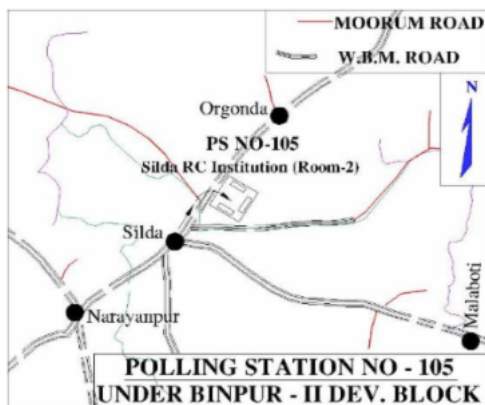

নির্বাচক নিবন্ধন আধিকারিকের স্বাক্ষর

Nazri Naksha

Google Map View

Polling Station Building Front View

Polling Station Front View

Cad View

Key MAP View

1 নাম : ছন্দা কর্মকার (দাস) স্বামীর নাম: শ্যামল কুমার দাস বাড়ির নং : n0108 বয়স : 47 লিঙ্গ : মহিলা	CYS1989201	ফটো উপলব্ধ	2 নাম : গোপাল খাঁ পিতার নাম: বিশ্বনাথ খাঁ বাড়ির নং : n0071 বয়স : 34 লিঙ্গ : পুরুষ	XWQ1343789	ফটো উপলব্ধ	3 নাম : মিঠুন আহির পিতার নাম: পরেশ আহির বাড়ির নং : n0071 বয়স : 29 লিঙ্গ : পুরুষ	XWQ1748292	ফটো উপলব্ধ
4 নাম : পরেশ আহির পিতার নাম: মনসা আহির বাড়ির নং : n0071 বয়স : 59 লিঙ্গ : পুরুষ	WB/33/232/204648	ফটো উপলব্ধ	E 5 নাম : বিলাসী আহির স্বামীর নাম: মনসা আহির বাড়ির নং : n0071 বয়স : 86 লিঙ্গ : মহিলা	WB/33/232/204661	ফটো উপলব্ধ	6 নাম : উষা আহির স্বামীর নাম: রবি আহির বাড়ির নং : n0048 বয়স : 49 লিঙ্গ : মহিলা	XWQ1150473	ফটো উপলব্ধ
7 নাম : রবি আহির পিতার নাম: নরেন্দ্র আহির বাড়ির নং : n0048 বয়স : 53 লিঙ্গ : পুরুষ	XWQ1150465	ফটো উপলব্ধ	8 নাম : রুমা আহির স্বামীর নাম: মিঠুন আহির বাড়ির নং : n0071 বয়স : 27 লিঙ্গ : মহিলা	XWQ1975861	ফটো উপলব্ধ	9 নাম : সোমনাথ আহির পিতার নাম: পরেশ আহির বাড়ির নং : n0071 বয়স : 26 লিঙ্গ : পুরুষ	XWQ1975853	ফটো উপলব্ধ
10 নাম : সুমিত্রা আহির পিতার নাম: রবি আহির বাড়ির নং : n0048 বয়স : 32 লিঙ্গ : মহিলা	XWQ1925700	ফটো উপলব্ধ	11 নাম : কাজল আহির পিতার নাম: রবি আহির বাড়ির নং : n0048 বয়স : 28 লিঙ্গ : মহিলা	XWQ1925692	ফটো উপলব্ধ	12 নাম : নিয়তি আহির স্বামীর নাম: পরেশ আহির বাড়ির নং : n0071 বয়স : 51 লিঙ্গ : মহিলা	WB/33/232/204660	ফটো উপলব্ধ
13 নাম : সাবিত্রী গোয়ালা আহির স্বামীর নাম: সোমনাথ আহির বাড়ির নং : এন0025 বয়স : 22 লিঙ্গ : মহিলা	XWQ2239945	ফটো উপলব্ধ	14 নাম : বুলটি কর স্বামীর নাম: ভৈরব কর বাড়ির নং : n0105 বয়স : 39 লিঙ্গ : মহিলা	XWQ1436070	ফটো উপলব্ধ	15 নাম : গঙ্গারাম কিস্কু পিতার নাম: সিংরায় কিস্কু বাড়ির নং : এন0125 বয়স : 53 লিঙ্গ : পুরুষ	XWQ2033074	ফটো উপলব্ধ
16 নাম : নিরঞ্জন মন্ডল পিতার নাম: মদন মোহন মন্ডল বাড়ির নং : n0125 বয়স : 44 লিঙ্গ : পুরুষ	XWQ1436278	ফটো উপলব্ধ	17 নাম : মালতি সাহু (খাঁ) স্বামীর নাম: বিশ্বনাথ খাঁ বাড়ির নং : n0021 বয়স : 57 লিঙ্গ : মহিলা	WB/33/232/204059	ফটো উপলব্ধ	18 নাম : সরস্বতী কিস্কু স্বামীর নাম: গঙ্গারাম কিস্কু বাড়ির নং : এন0021 বয়স : 44 লিঙ্গ : মহিলা	XWQ2033058	ফটো উপলব্ধ
19 নাম : শাস্বতী দে স্বামীর নাম: চন্দন দে বাড়ির নং : এন0021 বয়স : 28 লিঙ্গ : মহিলা	XWQ2033025	ফটো উপলব্ধ	20 নাম : সাগরিকা মুজুমদার পিতার নাম: হেমন্ত মুজুমদার বাড়ির নং : এন0021 বয়স : 25 লিঙ্গ : মহিলা	XWQ2033033	ফটো উপলব্ধ	21 নাম : শোভনা দত্ত স্বামীর নাম: গৌতম কুমার দত্ত বাড়ির নং : n0022 বয়স : 49 লিঙ্গ : মহিলা	CYS1988500	ফটো উপলব্ধ
22 নাম : ব্রজগোপাল খাঁ পিতার নাম: ভোলানাথ খাঁ বাড়ির নং : এন441 বয়স : 25 লিঙ্গ : পুরুষ	XWQ2032977	ফটো উপলব্ধ	23 নাম : ভোলানাথ খাঁ পিতার নাম: অনিলবরন খাঁ বাড়ির নং : n0022 বয়স : 59 লিঙ্গ : পুরুষ	CYS2282564	ফটো উপলব্ধ	24 নাম : মিঠু খাঁ পিতার নাম: বিশ্বনাথ খাঁ বাড়ির নং : n0021 বয়স : 36 লিঙ্গ : মহিলা	XWQ1242957	ফটো উপলব্ধ
25 নাম : বিশ্বনাথ খাঁ পিতার নাম: অনিলবরন খাঁ বাড়ির নং : n0021 বয়স : 67 লিঙ্গ : পুরুষ	WB/33/232/204452	ফটো উপলব্ধ	S2 26 নাম : সমাপ্তি খাঁ পিতার নাম: ভোলানাথ খাঁ বাড়ির নং : n0022 বয়স : 28 লিঙ্গ : মহিলা	XWQ1820851	ফটো উপলব্ধ	27 নাম : রাহুল গাঙ্গুলী পিতার নাম: তরুন কুমার গাঙ্গুলী বাড়ির নং : n0187 বয়স : 29 লিঙ্গ : পুরুষ	XWQ1820877	ফটো উপলব্ধ
28 নাম : অপর্ণা পাল (গরাই) স্বামীর নাম: পবিত্র গরাই বাড়ির নং : n0187 বয়স : 32 লিঙ্গ : মহিলা	XWQ1820893	ফটো উপলব্ধ	29 নাম : কমলা বাগাল গোপ স্বামীর নাম: জলেশ্বর গোপ বাড়ির নং : এন0099 বয়স : 37 লিঙ্গ : মহিলা	XWQ2203016	ফটো উপলব্ধ	30 নাম : সন্ধ্যা গরাই স্বামীর নাম: সাধন গরাই বাড়ির নং : এন0099 বয়স : 43 লিঙ্গ : মহিলা	CYS1672963	ফটো উপলব্ধ