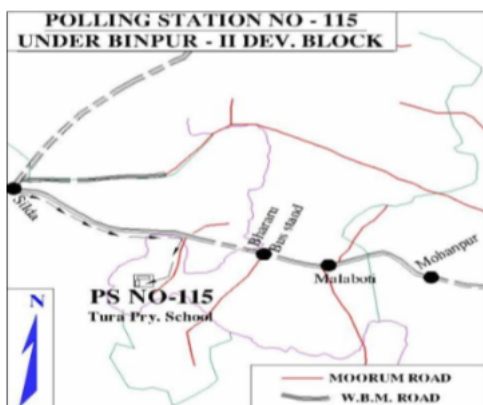

নির্বাচক নিবন্ধন আধিকারিকের স্বাক্ষর

Nazri Naksha

Google Map View

Polling Station Building Front View

Polling Station Front View

Cad View

Key MAP View

1 নাম : সুলেখা আহির স্বামীর নাম: রাজীব আহির বাড়ির নং : n0027 বয়স : 38 লিঙ্গ : মহিলা	CYS2382828	ফটো উপলব্ধ	2 নাম : রাজীব আহির পিতার নাম: বনমালী আহির বাড়ির নং : n0001 বয়স : 42 লিঙ্গ : পুরুষ	CYS2068914	ফটো উপলব্ধ	3 নাম : কাজলবালা আহির স্বামীর নাম: বনমালী আহির বাড়ির নং : n0001 বয়স : 57 লিঙ্গ : মহিলা	CYS0542514	ফটো উপলব্ধ
4 নাম : সমির আহির পিতার নাম: অনিল আহির বাড়ির নং : n0001 বয়স : 33 লিঙ্গ : পুরুষ	XWQ1348267	ফটো উপলব্ধ	5 নাম : অনিল আহির পিতার নাম: পঞ্চানন আহির বাড়ির নং : n0001 বয়স : 65 লিঙ্গ : পুরুষ	WB/33/232/324130	ফটো উপলব্ধ	6 নাম : উর্মিলা আহির স্বামীর নাম: অনিল আহির বাড়ির নং : n0001 বয়স : 53 লিঙ্গ : মহিলা	WB/33/232/324131	ফটো উপলব্ধ
7 নাম : রীতা আহির স্বামীর নাম: সমির আহির বাড়ির নং : n0001 বয়স : 28 লিঙ্গ : মহিলা	XWQ1823632	ফটো উপলব্ধ	8 নাম : অমৃত কালিন্দী পিতার নাম: জবরু কালিন্দী বাড়ির নং : n0021 বয়স : 28 লিঙ্গ : পুরুষ	XWQ1927284	ফটো উপলব্ধ	9 নাম : জবরু কালিন্দী পিতার নাম: অধর কালিন্দী বাড়ির নং : n0021 বয়স : 66 লিঙ্গ : পুরুষ	XWQ1404649	ফটো উপলব্ধ
10 নাম : দুলালী কিস্কু স্বামীর নাম: বিনয় কিস্কু বাড়ির নং : n0097 বয়স : 48 লিঙ্গ : মহিলা	CYS2068963	ফটো উপলব্ধ	11 নাম : সাগেন সারি কিস্কু পিতার নাম: সুন্দর মোহন কিস্কু বাড়ির নং : n0085 বয়স : 31 লিঙ্গ : পুরুষ	XWQ1539162	ফটো উপলব্ধ	12 নাম : মঞ্জুরানী কিস্কু স্বামীর নাম: সুন্দরমোহন কিস্কু বাড়ির নং : n0085 বয়স : 48 লিঙ্গ : মহিলা	CYS2210177	ফটো উপলব্ধ
13 নাম : সুন্দরমোহন কিস্কু পিতার নাম: দুবরাজ কিস্কু বাড়ির নং : n0085 বয়স : 55 লিঙ্গ : পুরুষ	CYS2321008	ফটো উপলব্ধ	14 নাম : সুরঞ্জমনি কিস্কু স্বামীর নাম: মতিলাল কিস্কু বাড়ির নং : n0085 বয়স : 42 লিঙ্গ : মহিলা	CYS2068930	ফটো উপলব্ধ	15 নাম : খগেন কিস্কু পিতার নাম: লক্ষণ কিস্কু বাড়ির নং : n0038 বয়স : 37 লিঙ্গ : পুরুষ	XWQ0465831	ফটো উপলব্ধ
16 নাম : শ্রাবনী কিস্কু স্বামীর নাম: রবেন কিস্কু বাড়ির নং : n0038 বয়স : 31 লিঙ্গ : মহিলা	XWQ1784867	ফটো উপলব্ধ	17 নাম : রবেন কিস্কু পিতার নাম: লক্ষণ কিস্কু বাড়ির নং : n0038 বয়স : 42 লিঙ্গ : পুরুষ	CYS2069003	ফটো উপলব্ধ	18 নাম : জবামনি কিস্কু স্বামীর নাম: লক্ষণ কিস্কু বাড়ির নং : n0038 বয়স : 70 লিঙ্গ : মহিলা	WB/33/232/324281	ফটো উপলব্ধ
19 নাম : দুঃশী টুডু স্বামীর নাম: বলরাম টুডু বাড়ির নং : n0073 বয়স : 55 লিঙ্গ : মহিলা	CYS2320448	ফটো উপলব্ধ	20 নাম : বলরাম টুডু পিতার নাম: ফাণ্ড টুডু বাড়ির নং : n0073 বয়স : 67 লিঙ্গ : পুরুষ	CYS2320430	ফটো উপলব্ধ	21 নাম : মঞ্জুরানী কিস্কু পিতার নাম: বিনয় কিস্কু বাড়ির নং : এন0085 বয়স : 25 লিঙ্গ : মহিলা	XWQ2078707	ফটো উপলব্ধ
22 নাম : ধনঞ্জয় কিস্কু পিতার নাম: মোতিলাল কিস্কু বাড়ির নং : N0085 বয়স : 24 লিঙ্গ : পুরুষ	XWQ2147700	ফটো উপলব্ধ	23 নাম : সুমিত্রা মূর্মু পিতার নাম: বিমল মূর্মু বাড়ির নং : এন0038 বয়স : 29 লিঙ্গ : মহিলা	XWQ1969492	ফটো উপলব্ধ	24 নাম : ছবি কিস্কু পিতার নাম: মতিলাল কিস্কু বাড়ির নং : এন0064 বয়স : 21 লিঙ্গ : মহিলা	XWQ2329902	ফটো উপলব্ধ
25 নাম : জিতেন কিস্কু পিতার নাম: বিনয় কিস্কু বাড়ির নং : এন0097 বয়স : 22 লিঙ্গ : পুরুষ	XWQ2329860	ফটো উপলব্ধ	26 নাম : চিত্তামনি কিস্কু স্বামীর নাম: খগেন কিস্কু বাড়ির নং : n0038 বয়স : 28 লিঙ্গ : মহিলা	XWQ1823723	ফটো উপলব্ধ	27 নাম : ফাণ্ড টুডু পিতার নাম: বলরাম টুডু বাড়ির নং : এন0073 বয়স : 24 লিঙ্গ : পুরুষ	XWQ2244457	ফটো উপলব্ধ
28 নাম : ধনমনি টুডু স্বামীর নাম: রবি টুডু বাড়ির নং : n0059 বয়স : 29 লিঙ্গ : মহিলা	XWQ1823731	ফটো উপলব্ধ	29 নাম : বৈদ্যনাথ টুডু পিতার নাম: বিশ্বনাথ টুডু বাড়ির নং : n0056 বয়স : 28 লিঙ্গ : পুরুষ	XWQ1823715	ফটো উপলব্ধ	30 নাম : শ্রাবনী টুডু স্বামীর নাম: নরেন টুডু বাড়ির নং : N0054 বয়স : 26 লিঙ্গ : মহিলা	XWQ2009454	ফটো উপলব্ধ