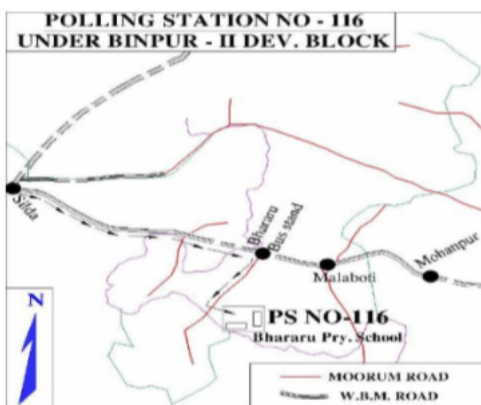

নির্বাচক নিবন্ধন আধিকারিকের স্বাক্ষর

Nazri Naksha

Google Map View

Polling Station Building Front View

Polling Station Front View

Cad View

Key MAP View

1 নাম : ত্রিলোচন আহির পিতার নাম: ফণিভূষণ আহির বাড়ির নং : n0151 বয়স : 42 লিঙ্গ : পুরুষ	CYS2382745 ফটো উপলব্ধ	2 নাম : কমলা আহির স্বামীর নাম: মদন আহির বাড়ির নং : n0033 বয়স : 46 লিঙ্গ : মহিলা	CYS2067601 ফটো উপলব্ধ	3 নাম : মদন আহির পিতার নাম: নগেন আহির বাড়ির নং : n0033 বয়স : 53 লিঙ্গ : পুরুষ	WB/33/232/321363 ফটো উপলব্ধ
4 নাম : জয়ন্তী আহির পিতার নাম: নগেন আহির বাড়ির নং : n0033 বয়স : 56 লিঙ্গ : মহিলা	WB/33/232/321132 ফটো উপলব্ধ	5 নাম : সোনালী আহির স্বামীর নাম: দেবাশিষ আহির বাড়ির নং : n0005 বয়স : 30 লিঙ্গ : মহিলা	XWQ1645555 ফটো উপলব্ধ	6 নাম : মঞ্জু আহির স্বামীর নাম: সুশীল আহির বাড়ির নং : n0005 বয়স : 41 লিঙ্গ : মহিলা	XWQ0468546 ফটো উপলব্ধ
7 নাম : সুশীল আহির পিতার নাম: প্রসাদ আহির বাড়ির নং : n0005 বয়স : 51 লিঙ্গ : পুরুষ	WB/33/232/321036 ফটো উপলব্ধ	8 নাম : সরস্বতী আহির স্বামীর নাম: বাবু আহির বাড়ির নং : n0005 বয়স : 52 লিঙ্গ : মহিলা	WB/33/232/321583 ফটো উপলব্ধ	9 নাম : মিলন আহির পিতার নাম: জীতেন আহির বাড়ির নং : n0005 বয়স : 34 লিঙ্গ : পুরুষ	XWQ1439546 ফটো উপলব্ধ
10 নাম : দেবাশীষ আহির পিতার নাম: জীতেন আহির বাড়ির নং : n0005 বয়স : 37 লিঙ্গ : পুরুষ	XWQ1246578 ফটো উপলব্ধ	11 নাম : সরস্বতী আহির স্বামীর নাম: জীতেন আহির বাড়ির নং : n0005 বয়স : 59 লিঙ্গ : মহিলা	WB/33/232/321131 ফটো উপলব্ধ	12 নাম : জীতেন আহির পিতার নাম: প্রসাদ আহির বাড়ির নং : n0005 বয়স : 63 লিঙ্গ : পুরুষ	WB/33/232/321446 ফটো উপলব্ধ
13 নাম : আরতি আহির পিতার নাম: প্রসাদ আহির বাড়ির নং : n0005 বয়স : 66 লিঙ্গ : মহিলা	WB/33/232/321130 ফটো উপলব্ধ	14 নাম : গুনধর সরেন পিতার নাম: কুন্ডর সরেন বাড়ির নং : n0003 বয়স : 34 লিঙ্গ : পুরুষ	XWQ1348630 ফটো উপলব্ধ	15 নাম : সদানন্দ আহির পিতার নাম: অনিল আহির বাড়ির নং : n0003 বয়স : 43 লিঙ্গ : পুরুষ	CYS2067593 ফটো উপলব্ধ
16 নাম : ছবিরানী আহির স্বামীর নাম: গদাধর আহির বাড়ির নং : n0003 বয়স : 41 লিঙ্গ : মহিলা	XWQ1151430 ফটো উপলব্ধ	17 নাম : গদাধর আহির পিতার নাম: অনিল আহির বাড়ির নং : n0003 বয়স : 50 লিঙ্গ : পুরুষ	WB/33/232/321501 ফটো উপলব্ধ	18 নাম : রেবতি আহির স্বামীর নাম: ফটিক আহির বাড়ির নং : n0003 বয়স : 37 লিঙ্গ : মহিলা	XWQ1539394 ফটো উপলব্ধ
19 নাম : ফটিক আহির পিতার নাম: অনিল আহির বাড়ির নং : n0003 বয়স : 59 লিঙ্গ : পুরুষ	WB/33/232/321424 ফটো উপলব্ধ	20 নাম : সিন্ধু আহির স্বামীর নাম: অনিল আহির বাড়ির নং : n0003 বয়স : 76 লিঙ্গ : মহিলা	WB/33/232/321482 ফটো উপলব্ধ	21 নাম : অনিল আহির পিতার নাম: সুরেন্দ্র আহির বাড়ির নং : n0003 বয়স : 79 লিঙ্গ : পুরুষ	WB/33/232/321473 ফটো উপলব্ধ
22 নাম : ববিতা আহির স্বামীর নাম: সত্যকুমার আহির বাড়ির নং : n0001 বয়স : 47 লিঙ্গ : মহিলা	XWQ0468637 ফটো উপলব্ধ	23 নাম : সত্যকুমার আহির পিতার নাম: ফণিভূষণ আহির বাড়ির নং : n0001 বয়স : 52 লিঙ্গ : পুরুষ	XWQ0468629 ফটো উপলব্ধ	24 নাম : পাখি আহির স্বামীর নাম: ফণি ভূষণ আহির বাড়ির নং : n0001 বয়স : 76 লিঙ্গ : মহিলা	WB/33/232/321302 ফটো উপলব্ধ
25 নাম : কবিতা আহির স্বামীর নাম: ত্রিলোচন আহির বাড়ির নং : n0151 বয়স : 38 লিঙ্গ : মহিলা	XWQ1246404 ফটো উপলব্ধ	26 নাম : মেনকা বাগাল স্বামীর নাম: বিমল বাগাল বাড়ির নং : n0083 বয়স : 38 লিঙ্গ : মহিলা	CYS2209765 ফটো উপলব্ধ	27 নাম : শীমন্তু আহির পিতার নাম: বাসুদেব আহির বাড়ির নং : n0083 বয়স : 33 লিঙ্গ : পুরুষ	XWQ1439553 ফটো উপলব্ধ
28 নাম : রোহিত আহির পিতার নাম: সুশীল আহির বাড়ির নং : এন0005 বয়স : 23 লিঙ্গ : পুরুষ	XWQ2205516 ফটো উপলব্ধ	29 নাম : হিমাত্রী আহির পিতার নাম: মদন আহির বাড়ির নং : এন0033 বয়স : 23 লিঙ্গ : পুরুষ	XWQ2205573 ফটো উপলব্ধ	30 নাম : গায়ত্রী আহির স্বামীর নাম: শিমন্তু আহির বাড়ির নং : এন0083 বয়স : 25 লিঙ্গ : মহিলা	XWQ2205664 ফটো উপলব্ধ