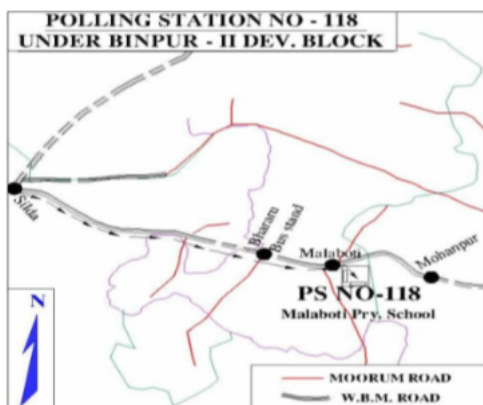

নির্বাচক নিবন্ধন আধিকারিকের স্বাক্ষর

Nazri Naksha

Google Map View

Polling Station Building Front View

Polling Station Front View

Cad View

Key MAP View

1 নাম : আদরমনি (হাঁসদা) সরেন স্বামীর নাম: সুবোধ চন্দ্র সরেন বাড়ির নং : n0192 বয়স : 32 লিঙ্গ : মহিলা	XWQ1683127	ফটো উপলব্ধ	2 নাম : সপ্তমী আহির স্বামীর নাম: জীতেন আহির বাড়ির নং : এন0001 বয়স : 28 লিঙ্গ : মহিলা	XWQ2039618	ফটো উপলব্ধ	3 নাম : অসিত আহির পিতার নাম: রবি আহির বাড়ির নং : এন0001 বয়স : 26 লিঙ্গ : পুরুষ	XWQ2039386	ফটো উপলব্ধ
4 নাম : আরতি আহির স্বামীর নাম: যুগল আহির বাড়ির নং : n0017 বয়স : 59 লিঙ্গ : মহিলা	WB/33/232/327069	ফটো উপলব্ধ	5 নাম : সন্ধ্যা আহির মায়ের নাম: খাদি আহির বাড়ির নং : n0017 বয়স : 47 লিঙ্গ : মহিলা	XWQ1646298	ফটো উপলব্ধ	6 নাম : গোকুল আহির পিতার নাম: মনোরঞ্জন আহির বাড়ির নং : n0003 বয়স : 49 লিঙ্গ : পুরুষ	WB/33/232/327096	ফটো উপলব্ধ
7 নাম : অষ্টমী আহির স্বামীর নাম: নকুল আহির বাড়ির নং : n0003 বয়স : 49 লিঙ্গ : মহিলা	WB/33/232/327448	ফটো উপলব্ধ	8 নাম : মোহিনী আহির অন্যান্য: মনোরঞ্জন আহির বাড়ির নং : n0003 বয়স : 68 লিঙ্গ : মহিলা	WB/33/232/327283	ফটো উপলব্ধ	9 নাম : মনোরঞ্জন আহির পিতার নাম: গোপাল আহির বাড়ির নং : n0003 বয়স : 79 লিঙ্গ : পুরুষ	WB/33/232/327446	ফটো উপলব্ধ
10 নাম : দুর্গা আহির স্বামীর নাম: বৈদ্যনাথ আহির বাড়ির নং : n0002 বয়স : 66 লিঙ্গ : মহিলা	WB/33/232/327232	ফটো উপলব্ধ	11 নাম : বৈদ্যনাথ আহির পিতার নাম: পূর্ণ আহির বাড়ির নং : n0002 বয়স : 71 লিঙ্গ : পুরুষ	WB/33/232/327233	ফটো উপলব্ধ	12 নাম : অক্ষয় আহির পিতার নাম: নবীন আহির বাড়ির নং : n0003 বয়স : 29 লিঙ্গ : পুরুষ	XWQ1751064	ফটো উপলব্ধ
13 নাম : জীতেন আহির পিতার নাম: নবীন আহির বাড়ির নং : n0001 বয়স : 32 লিঙ্গ : পুরুষ	XWQ1646256	ফটো উপলব্ধ	14 নাম : শ্রীমতী আহির স্বামীর নাম: রবি আহির বাড়ির নং : n0001 বয়স : 59 লিঙ্গ : মহিলা	WB/33/232/327454	ফটো উপলব্ধ	15 নাম : নবীন আহির পিতার নাম: পূর্ণ আহির বাড়ির নং : N0001 বয়স : 59 লিঙ্গ : পুরুষ	XWQ1751155	ফটো উপলব্ধ
16 নাম : মঙ্গলী আহির স্বামীর নাম: নবীন আহির বাড়ির নং : n0001 বয়স : 54 লিঙ্গ : মহিলা	XWQ1751148	ফটো উপলব্ধ	17 নাম : বাদলী আহির স্বামীর নাম: দুর্গা আহির বাড়ির নং : n0177 বয়স : 44 লিঙ্গ : মহিলা	CYS2383883	ফটো উপলব্ধ	18 নাম : শম্ভু আহির পিতার নাম: পল্টু আহির বাড়ির নং : n0176 বয়স : 53 লিঙ্গ : পুরুষ	CYS2383875	ফটো উপলব্ধ
19 নাম : মঙ্গলা আহির স্বামীর নাম: শম্ভু আহির বাড়ির নং : n0175 বয়স : 41 লিঙ্গ : মহিলা	CYS2383867	ফটো উপলব্ধ	20 নাম : সুদর্শন আহির পিতার নাম: চৈতন আহির বাড়ির নং : n0142 বয়স : 44 লিঙ্গ : পুরুষ	XWQ1348689	ফটো উপলব্ধ	21 নাম : সাবিত্রী আহির স্বামীর নাম: সুদর্শন আহির বাড়ির নং : n0110 বয়স : 41 লিঙ্গ : মহিলা	CYS2383800	ফটো উপলব্ধ
22 নাম : সাধনা লাহা (কুন্ডু) স্বামীর নাম: অরুণ কুন্ডু বাড়ির নং : n0012 বয়স : 32 লিঙ্গ : মহিলা	XWQ1539592	ফটো উপলব্ধ	23 নাম : অরুণ কুমার কুন্ডু পিতার নাম: সদানন্দ কুন্ডু বাড়ির নং : n0012 বয়স : 43 লিঙ্গ : পুরুষ	CYS1760172	ফটো উপলব্ধ	24 নাম : সত্যভামা কুণ্ডু স্বামীর নাম: সদানন্দ কুণ্ডু বাড়ির নং : n0012 বয়স : 59 লিঙ্গ : মহিলা	WB/33/232/327054	ফটো উপলব্ধ
25 নাম : সদানন্দ কুণ্ডু পিতার নাম: মনোজ কুণ্ডু বাড়ির নং : n0012 বয়স : 67 লিঙ্গ : পুরুষ	XWQ2300333	ফটো উপলব্ধ	# 26 নাম : জাহেরা মালা কিস্কু পিতার নাম: চরন কিস্কু বাড়ির নং : n0144 বয়স : 27 লিঙ্গ : মহিলা	XWQ1927748	ফটো উপলব্ধ	27 নাম : রিয়া নাগ কুণ্ডু স্বামীর নাম: অনুপ কুন্ডু বাড়ির নং : এন0144 বয়স : 30 লিঙ্গ : মহিলা	XWQ1751072	ফটো উপলব্ধ
28 নাম : অনুপ কুন্ডু পিতার নাম: সদানন্দ কুন্ডু বাড়ির নং : এন0144 বয়স : 38 লিঙ্গ : পুরুষ	CYS2210417	ফটো উপলব্ধ	29 নাম : শান্তি কিস্কু স্বামীর নাম: সুরেন কিস্কু বাড়ির নং : n0144 বয়স : 40 লিঙ্গ : মহিলা	CYS2070290	ফটো উপলব্ধ	30 নাম : মার্শাল কিস্কু পিতার নাম: লক্ষীরাম কিস্কু বাড়ির নং : n0144 বয়স : 35 লিঙ্গ : পুরুষ	XWQ1246990	ফটো উপলব্ধ