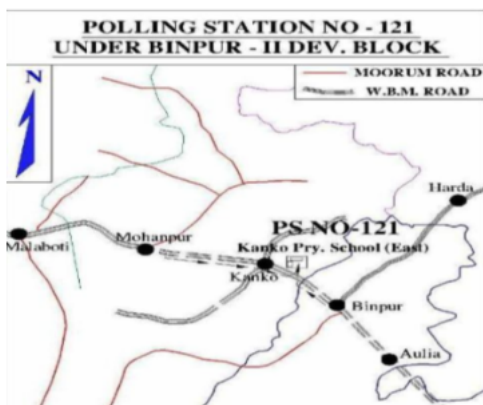

নির্বাচক নিবন্ধন আধিকারিকের স্বাক্ষর

Nazri Naksha

Google Map View

Polling Station Building Front View

Polling Station Front View

Cad View

Key MAP View

1	XWQ2385615	নাম : সুলতা সরকার বিশ্বাস স্বামীর নাম: অরুণ বিশ্বাস বাড়ির নং : n0148 বয়স : 59 লিঙ্গ : মহিলা	ফটো উপলব্ধ	2	XWQ2220499	নাম : অরুণ কুমার পিতার নাম: বসন্ত বিশ্বাস বাড়ির নং : n0148 বয়স : 66 লিঙ্গ : পুরুষ	ফটো উপলব্ধ	3	XWQ1647296	নাম : সন্তু অধিকারী পিতার নাম: লালমোহন অধিকারী বাড়ির নং : n0097 বয়স : 36 লিঙ্গ : পুরুষ	ফটো উপলব্ধ
4	WB/33/232/351253	নাম : দুলাল অধিকারি পিতার নাম: শুকদেব অধিকারি বাড়ির নং : n0097 বয়স : 65 লিঙ্গ : পুরুষ	ফটো উপলব্ধ	5	WB/33/232/351027	নাম : প্রতিমা অধিকারি স্বামীর নাম: দুলাল অধিকারি বাড়ির নং : n0097 বয়স : 56 লিঙ্গ : মহিলা	ফটো উপলব্ধ	6	XWQ1247758	নাম : শান্তনু অধিকারী পিতার নাম: দুলাল অধিকারী বাড়ির নং : n0097 বয়স : 35 লিঙ্গ : পুরুষ	ফটো উপলব্ধ
7	CYS1775345	নাম : সুভেন্দু অধিকারী পিতার নাম: শংকর অধিকারী বাড়ির নং : n0091 বয়স : 45 লিঙ্গ : পুরুষ	ফটো উপলব্ধ	8	CYS2422046	নাম : জীতেন অধিকারী পিতার নাম: হরেকৃষ্ণ অধিকারী বাড়ির নং : n0091 বয়স : 40 লিঙ্গ : পুরুষ	ফটো উপলব্ধ	9	XWQ1247519	নাম : দীনেশ অধিকারী পিতার নাম: হরেকৃষ্ণ অধিকারী বাড়ির নং : n0091 বয়স : 35 লিঙ্গ : পুরুষ	ফটো উপলব্ধ
10	WB/33/232/351613	নাম : লালমোহন অধিকারি পিতার নাম: শুকদেব অধিকারি বাড়ির নং : n0097 বয়স : 70 লিঙ্গ : পুরুষ	ফটো উপলব্ধ	11	WB/33/232/351022	নাম : বুলুরানী অধিকারি স্বামীর নাম: লালমোহন অধিকারি বাড়ির নং : n0097 বয়স : 60 লিঙ্গ : মহিলা	ফটো উপলব্ধ	12	XWQ2428936	নাম : শিলা দাস অধিকারী স্বামীর নাম: শান্তনু অধিকারী বাড়ির নং : কানকো বয়স : 20 লিঙ্গ : মহিলা	ফটো উপলব্ধ
13	WB/33/232/351516	নাম : শঙ্কর অধিকারি পিতার নাম: রতন অধিকারি বাড়ির নং : n0091 বয়স : 77 লিঙ্গ : পুরুষ	ফটো উপলব্ধ	14	WB/33/232/351224	নাম : হরিকিষন অধিকারি পিতার নাম: রতন অধিকারি বাড়ির নং : n0091 বয়স : 63 লিঙ্গ : পুরুষ	ফটো উপলব্ধ	15	CYS2326080	নাম : অর্চনা অধিকারি স্বামীর নাম: হরিকিষন অধিকারি বাড়ির নং : n0091 বয়স : 56 লিঙ্গ : মহিলা	ফটো উপলব্ধ
16	WB/33/232/351024	নাম : বন্দনা অধিকারি স্বামীর নাম: শংকর অধিকারি বাড়ির নং : n0091 বয়স : 63 লিঙ্গ : মহিলা	ফটো উপলব্ধ	17	XWQ1751908	নাম : টুম্পা অধিকারী (পাল) স্বামীর নাম: উত্তম পাল বাড়ির নং : n0217 বয়স : 29 লিঙ্গ : মহিলা	ফটো উপলব্ধ	18	XWQ1825058	নাম : মমতা আচার্য স্বামীর নাম: বিশ্বজিৎ আচার্য বাড়ির নং : n0053 বয়স : 31 লিঙ্গ : মহিলা	ফটো উপলব্ধ
19	XWQ1825140	নাম : সুমিত্রা আচার্য স্বামীর নাম: শিবপ্রসাদ আচার্য বাড়ির নং : n0045 বয়স : 34 লিঙ্গ : মহিলা	ফটো উপলব্ধ	20	XWQ2137438	নাম : সম্রাট দে পিতার নাম: ফুলচাঁদ দে বাড়ির নং : N0045 বয়স : 26 লিঙ্গ : পুরুষ	ফটো উপলব্ধ	21	WB/33/232/351146	নাম : বর্না আচার্য স্বামীর নাম: বংশী আচার্য বাড়ির নং : n0053 বয়স : 55 লিঙ্গ : মহিলা	ফটো উপলব্ধ
22	XWQ1440387	নাম : সমিরণ আচার্য পিতার নাম: বনমালী আচার্য বাড়ির নং : n0053 বয়স : 36 লিঙ্গ : পুরুষ	ফটো উপলব্ধ	23	XWQ1440379	নাম : বিশ্বজিৎ আচার্য পিতার নাম: বংশীধর আচার্য বাড়ির নং : n0053 বয়স : 35 লিঙ্গ : পুরুষ	ফটো উপলব্ধ	24	CYS1279801	নাম : বামাপদ আচার্য পিতার নাম: তিড়িৎ আচার্য বাড়ির নং : n0052 বয়স : 55 লিঙ্গ : পুরুষ	ফটো উপলব্ধ
25	CYS2326122	নাম : শ্যামাপদ আচার্য পিতার নাম: তিড়িৎ আচার্য বাড়ির নং : n0052 বয়স : 53 লিঙ্গ : পুরুষ	ফটো উপলব্ধ	26	CYS2084101	নাম : রেখা আচার্য স্বামীর নাম: বামাপদ আচার্য বাড়ির নং : n0052 বয়স : 41 লিঙ্গ : মহিলা	ফটো উপলব্ধ	27	XWQ1540871	নাম : অমিতা আচার্য স্বামীর নাম: শ্যামাপদ আচার্য বাড়ির নং : n0052 বয়স : 34 লিঙ্গ : মহিলা	ফটো উপলব্ধ
28	CYS2326148	নাম : বনমালী আচার্য পিতার নাম: বগলা আচার্য বাড়ির নং : n0053 বয়স : 71 লিঙ্গ : পুরুষ	ফটো উপলব্ধ	29	WB/33/232/351148	নাম : মমতা আচার্য স্বামীর নাম: বনমালী আচার্য বাড়ির নং : n0053 বয়স : 56 লিঙ্গ : মহিলা	ফটো উপলব্ধ	30	WB/33/232/351158	নাম : বংশী আচার্য পিতার নাম: বগলা আচার্য বাড়ির নং : n0053 বয়স : 63 লিঙ্গ : পুরুষ	ফটো উপলব্ধ