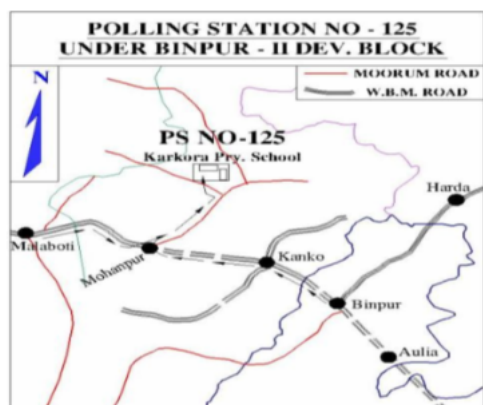

নির্বাচক নিবন্ধন আধিকারিকের স্বাক্ষর

Nazri Naksha

Google Map View

Polling Station Building Front View

Polling Station Front View

Cad View

Key MAP View

1	WB/33/232/345439	নাম : নয়ীম খাঁ পিতার নাম: আয়ুব খাঁ বাড়ির নং : n0038 বয়স : 59 লিঙ্গ : পুরুষ	ফটো উপলব্ধ	2	WB/33/232/345286	নাম : কাইনুর খাঁ পিতার নাম: আয়ুব খাঁ বাড়ির নং : n0038 বয়স : 56 লিঙ্গ : পুরুষ	ফটো উপলব্ধ	3	WB/33/232/345311	নাম : হানিফ খাঁ পিতার নাম: আয়ুব খাঁ বাড়ির নং : n0038 বয়স : 53 লিঙ্গ : পুরুষ	ফটো উপলব্ধ
4	XWQ0505925	নাম : রুপজান বিবি স্বামীর নাম: হানিফ খাঁ বাড়ির নং : n0038 বয়স : 41 লিঙ্গ : মহিলা	ফটো উপলব্ধ	5	WB/33/232/345451	নাম : হাসেনা বিবি স্বামীর নাম: নয়ীম বাড়ির নং : n0038 বয়স : 53 লিঙ্গ : মহিলা	ফটো উপলব্ধ	6	XWQ1541879	নাম : রহমত খান পিতার নাম: নয়ীম খান বাড়ির নং : n0038 বয়স : 31 লিঙ্গ : পুরুষ	ফটো উপলব্ধ
7	WB/33/232/345067	নাম : সাইদন বিবি স্বামীর নাম: বাসেদ বাড়ির নং : n0018 বয়স : 86 লিঙ্গ : মহিলা	ফটো উপলব্ধ	8	WB/33/232/345150	নাম : সেক সিদ্দিক আলি পিতার নাম: বাসেদ আলি বাড়ির নং : n0018 বয়স : 62 লিঙ্গ : পুরুষ	ফটো উপলব্ধ	9	XWQ1351121	নাম : হাসেদ আলি পিতার নাম: সেক সিদ্দিক আলি বাড়ির নং : n0018 বয়স : 35 লিঙ্গ : পুরুষ	ফটো উপলব্ধ
10	XWQ1249127	নাম : সেক একরাম আলি পিতার নাম: সেক সিদ্দিক আলি বাড়ির নং : n0018 বয়স : 34 লিঙ্গ : পুরুষ	ফটো উপলব্ধ	11	WB/33/232/345295	নাম : সেক হান্নান আলি পিতার নাম: বাসেদ আলি বাড়ির নং : n0018 বয়স : 56 লিঙ্গ : পুরুষ	ফটো উপলব্ধ	12	WB/33/232/345133	নাম : সাহরি বিবি স্বামীর নাম: মিদিক বাড়ির নং : n0018 বয়স : 56 লিঙ্গ : মহিলা	ফটো উপলব্ধ
13	CYS2081164	নাম : জাবেদা বিবি স্বামীর নাম: হান্নান আলি সেখ বাড়ির নং : n0018 বয়স : 42 লিঙ্গ : মহিলা	ফটো উপলব্ধ	14	WB/33/232/345142	নাম : আরফান খাঁ পিতার নাম: ইসাক খাঁ বাড়ির নং : n0033 বয়স : 55 লিঙ্গ : পুরুষ	ফটো উপলব্ধ	15	CYS1771294	নাম : কার্শিদা বিবি স্বামীর নাম: আরফান খাঁ বাড়ির নং : n0033 বয়স : 43 লিঙ্গ : মহিলা	ফটো উপলব্ধ
16	WB/33/232/345031	নাম : নুরেন বিবি স্বামীর নাম: ইসাক বাড়ির নং : n0033 বয়স : 76 লিঙ্গ : মহিলা	ফটো উপলব্ধ	17	WB/33/232/345043	নাম : মমেনা বিবি স্বামীর নাম: কাল বাড়ির নং : n0030 বয়স : 63 লিঙ্গ : মহিলা	ফটো উপলব্ধ	18	CYS1772391	নাম : মুটরু আলি পিতার নাম: নুরমুজআলি আলি বাড়ির নং : n0030 বয়স : 48 লিঙ্গ : পুরুষ	ফটো উপলব্ধ
19	XWQ1648930	নাম : আরিসান বিবি স্বামীর নাম: মুটরু আলি বাড়ির নং : n0030 বয়স : 38 লিঙ্গ : মহিলা	ফটো উপলব্ধ	20	XWQ1541994	নাম : সেক সাদ্দাম পিতার নাম: সেক কালো বাড়ির নং : n0030 বয়স : 33 লিঙ্গ : পুরুষ	ফটো উপলব্ধ	21	XWQ0508804	নাম : আজিম মীর পিতার নাম: নজরুল মীর বাড়ির নং : n0028 বয়স : 38 লিঙ্গ : পুরুষ	ফটো উপলব্ধ
22	XWQ0508796	নাম : রহিমা খাতুন পিতার নাম: নজরুল মীর বাড়ির নং : n0028 বয়স : 39 লিঙ্গ : মহিলা	ফটো উপলব্ধ	23	WB/33/232/345044	নাম : বাসেরা বিবি স্বামীর নাম: নজরুল বাড়ির নং : n0028 বয়স : 59 লিঙ্গ : মহিলা	ফটো উপলব্ধ	24	XWQ2101632	নাম : কুরবান খাঁ পিতার নাম: ইসাক খাঁ বাড়ির নং : n0033 বয়স : 58 লিঙ্গ : পুরুষ	ফটো উপলব্ধ
25	XWQ2135473	নাম : সীতারা বিবি স্বামীর নাম: রহমত খান বাড়ির নং : N0038 বয়স : 28 লিঙ্গ : মহিলা	ফটো উপলব্ধ	26	CYS2211795	নাম : শাহানা মীর পিতার নাম: মহিনুদ্দিন মীর বাড়ির নং : N0025 বয়স : 38 লিঙ্গ : পুরুষ	ফটো উপলব্ধ	27	CYS1771096	নাম : হাসিনা বিবি স্বামীর নাম: সেক মাহান আলি বাড়ির নং : n0018 বয়স : 47 লিঙ্গ : মহিলা	ফটো উপলব্ধ
28	XWQ2049138	নাম : পুনিয়ারা বিবি স্বামীর নাম: শাহানা মীর বাড়ির নং : N0014 বয়স : 29 লিঙ্গ : মহিলা	ফটো উপলব্ধ	29	CYS1280296	নাম : সাকিম মীর পিতার নাম: কাশিম মীর বাড়ির নং : n0024 বয়স : 47 লিঙ্গ : পুরুষ	ফটো উপলব্ধ	30	XWQ2215457	নাম : শারিফ মীর পিতার নাম: হাকিম মীর বাড়ির নং : এন0018 বয়স : 23 লিঙ্গ : পুরুষ	ফটো উপলব্ধ