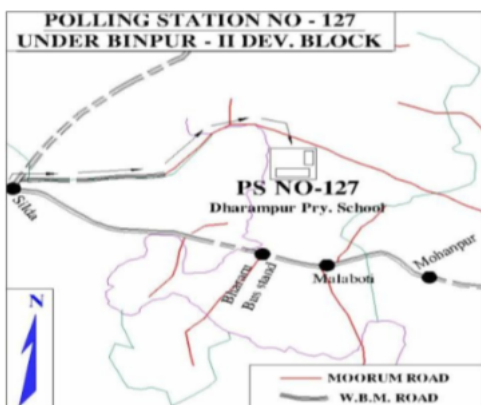

নির্বাচক নিবন্ধন আধিকারিকের স্বাক্ষর

Nazri Naksha

Google Map View

Polling Station Building Front View

Polling Station Front View

Cad View

Key MAP View

1 নাম : সুনীল আহির পিতার নাম: রাস আহির বাড়ির নং : n0089 বয়স : 68 লিঙ্গ : পুরুষ	XWQ1151893	ফটো উপলব্ধ	2 নাম : ভারতী আহির স্বামীর নাম: সুনীল আহির বাড়ির নং : n0089 বয়স : 51 লিঙ্গ : মহিলা	XWQ1249838	ফটো উপলব্ধ	3 নাম : সুমিত্রা আহির স্বামীর নাম: শংকর আহির বাড়ির নং : n0031 বয়স : 30 লিঙ্গ : মহিলা	XWQ1753219	ফটো উপলব্ধ
4 নাম : সরলা আহির বাগাল স্বামীর নাম: তাপস বাগাল বাড়ির নং : এন000 বয়স : 25 লিঙ্গ : মহিলা	XWQ2216810	ফটো উপলব্ধ	5 নাম : সুভাষী কর্মকার স্বামীর নাম: রোহিনী কর্মকার বাড়ির নং : n0002 বয়স : 47 লিঙ্গ : মহিলা	CYS1267756	ফটো উপলব্ধ	6 নাম : ফনিবালা কর্মকার স্বামীর নাম: গুইরাম কর্মকার বাড়ির নং : n0105 বয়স : 79 লিঙ্গ : মহিলা	WB/33/232/330154	ফটো উপলব্ধ
7 নাম : শিউলি কর্মকার স্বামীর নাম: তারাপদ কর্মকার বাড়ির নং : n0001 বয়স : 29 লিঙ্গ : মহিলা	XWQ1753169	ফটো উপলব্ধ	8 নাম : অতনু কর্মকার পিতার নাম: রতন কর্মকার বাড়ির নং : N0002 বয়স : 24 লিঙ্গ : পুরুষ	XWQ2133924	ফটো উপলব্ধ	9 নাম : তন্ময় কর্মকার পিতার নাম: রোহিণী কর্মকার বাড়ির নং : N0002 বয়স : 24 লিঙ্গ : পুরুষ	XWQ2134187	ফটো উপলব্ধ
10 নাম : অভিজিৎ পাত্র পিতার নাম: রবীন্দ্রনাথ পাত্র বাড়ির নং : এন0105 বয়স : 38 লিঙ্গ : পুরুষ	XWQ2250793	ফটো উপলব্ধ	11 নাম : শান্তনু কর্মকার পিতার নাম: রোহিনী কর্মকার বাড়ির নং : n0002 বয়স : 26 লিঙ্গ : পুরুষ	XWQ1980416	ফটো উপলব্ধ	12 নাম : কাজলবালা কর্মকার স্বামীর নাম: বাদল কর্মকার বাড়ির নং : n0001 বয়স : 56 লিঙ্গ : মহিলা	WB/33/232/330171	ফটো উপলব্ধ
13 নাম : নির্মলচন্দ্র কর্মকার পিতার নাম: গুইরাম কর্মকার বাড়ির নং : n0001 বয়স : 53 লিঙ্গ : পুরুষ	WB/33/232/330611	ফটো উপলব্ধ	14 নাম : অষ্টমীবালা কর্মকার স্বামীর নাম: নির্মল কর্মকার বাড়ির নং : n0001 বয়স : 49 লিঙ্গ : মহিলা	WB/33/232/330510	ফটো উপলব্ধ	15 নাম : তারাপদ কর্মকার পিতার নাম: বাদল চন্দ্র কর্মকার বাড়ির নং : n0001 বয়স : 42 লিঙ্গ : পুরুষ	CYS2071454	ফটো উপলব্ধ
16 নাম : বিশ্বজিৎ কর্মকার পিতার নাম: নির্মল কর্মকার বাড়ির নং : n0001 বয়স : 27 লিঙ্গ : পুরুষ	XWQ1929611	ফটো উপলব্ধ	17 নাম : জয়ন্তী কিস্কু স্বামীর নাম: চুনারাম কিস্কু বাড়ির নং : 013 বয়স : 38 লিঙ্গ : মহিলা	XWQ1153063	ফটো উপলব্ধ	18 নাম : সঞ্জিত কিস্কু পিতার নাম: শীতল কিস্কু বাড়ির নং : n0009 বয়স : 28 লিঙ্গ : পুরুষ	XWQ1826759	ফটো উপলব্ধ
19 নাম : অঞ্জলী কিস্কু স্বামীর নাম: সনাতন কিস্কু বাড়ির নং : n0003 বয়স : 30 লিঙ্গ : মহিলা	XWQ1826791	ফটো উপলব্ধ	20 নাম : পানমনি কিস্কু স্বামীর নাম: গোপিনাথ কিস্কু বাড়ির নং : n0005 বয়স : 27 লিঙ্গ : মহিলা	XWQ1929439	ফটো উপলব্ধ	21 নাম : অজিত কিস্কু মায়ের নাম: সমবারী কিস্কু বাড়ির নং : এন008 বয়স : 22 লিঙ্গ : পুরুষ	XWQ2332468	ফটো উপলব্ধ
22 নাম : মুখী কিস্কু পিতার নাম: মঙ্গল কিস্কু বাড়ির নং : এন0007 বয়স : 22 লিঙ্গ : মহিলা	XWQ2332625	ফটো উপলব্ধ	23 নাম : শুকলাল কিস্কু পিতার নাম: বিনয় কিস্কু বাড়ির নং : এন0009 বয়স : 21 লিঙ্গ : পুরুষ	XWQ2332641	ফটো উপলব্ধ	24 নাম : মেরু কিস্কু স্বামীর নাম: সঞ্জিত কিস্কু বাড়ির নং : এন0009 বয়স : 26 লিঙ্গ : মহিলা	XWQ2250991	ফটো উপলব্ধ
25 নাম : চিত্তামনি কিস্কু স্বামীর নাম: রুপচাঁদ কিস্কু বাড়ির নং : n0003 বয়স : 61 লিঙ্গ : মহিলা	WB/33/232/330592	ফটো উপলব্ধ	26 নাম : সনাতন কিস্কু পিতার নাম: রুপচাঁদ কিস্কু বাড়ির নং : n0003 বয়স : 30 লিঙ্গ : পুরুষ	XWQ1649896	ফটো উপলব্ধ	27 নাম : রবি কিস্কু পিতার নাম: জমাদার কিস্কু বাড়ির নং : n0004 বয়স : 61 লিঙ্গ : পুরুষ	WB/33/232/330589	ফটো উপলব্ধ
28 নাম : পানমনি কিস্কু স্বামীর নাম: রবি কিস্কু বাড়ির নং : n0004 বয়স : 56 লিঙ্গ : মহিলা	CYS2321438	ফটো উপলব্ধ	29 নাম : লক্ষীমনি কিস্কু স্বামীর নাম: সুকুমার কিস্কু বাড়ির নং : n0004 বয়স : 43 লিঙ্গ : মহিলা	CYS2071538	ফটো উপলব্ধ	30 নাম : নারানচন্দ্র কিস্কু পিতার নাম: ইন্দ্রনাথ কিস্কু বাড়ির নং : n0005 বয়স : 56 লিঙ্গ : পুরুষ	WB/33/232/330550	ফটো উপলব্ধ