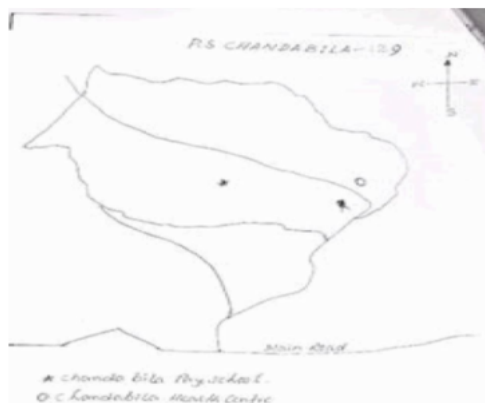

Nazri Naksha