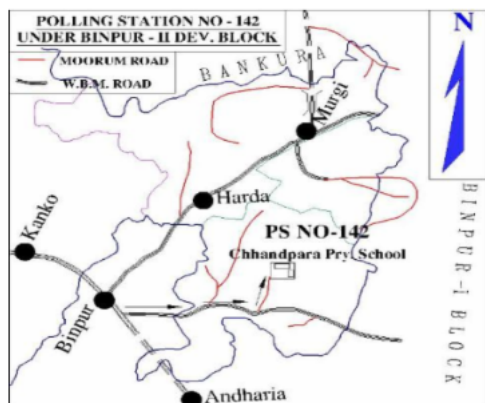

নির্বাচক নিবন্ধন আধিকারিকের স্বাক্ষর

Nazri Naksha

Google Map View

Polling Station Building Front View

Polling Station Front View

Cad View

Key MAP View

1 নাম : দুর্গামণি কিস্কু স্বামীর নাম: সুনীল কিস্কু বাড়ির নং : এন0004 বয়স : 25 লিঙ্গ : মহিলা	XWQ2149052	ফটো উপলব্ধ	2 নাম : মোস কিস্কু পিতার নাম: হপনা কিস্কু বাড়ির নং : n0003 বয়স : 56 লিঙ্গ : পুরুষ	WB/33/232/390506	ফটো উপলব্ধ	3 নাম : কান কিস্কু পিতার নাম: নিরঞ্জন কিস্কু বাড়ির নং : n0004 বয়স : 33 লিঙ্গ : পুরুষ	XWQ1656495	ফটো উপলব্ধ
4 নাম : সিধু কিস্কু পিতার নাম: নিরঞ্জন কিস্কু বাড়ির নং : n0004 বয়স : 36 লিঙ্গ : পুরুষ	XWQ1356864	ফটো উপলব্ধ	5 নাম : সুন্দরী টুডু স্বামীর নাম: সিধু কিস্কু বাড়ির নং : n0004 বয়স : 36 লিঙ্গ : মহিলা	XWQ1656487	ফটো উপলব্ধ	6 নাম : নিরঞ্জন কিস্কু পিতার নাম: লক্ষন কিস্কু বাড়ির নং : n0004 বয়স : 59 লিঙ্গ : পুরুষ	CYS1795137	ফটো উপলব্ধ
7 নাম : লুসা কিস্কু পিতার নাম: রাম কিস্কু বাড়ির নং : n0004 বয়স : 32 লিঙ্গ : পুরুষ	XWQ1548122	ফটো উপলব্ধ	8 নাম : সুনীল কিস্কু পিতার নাম: রাম কিস্কু বাড়ির নং : n0004 বয়স : 37 লিঙ্গ : পুরুষ	XWQ1548239	ফটো উপলব্ধ	9 নাম : মালতি কিস্কু (মান্দি) স্বামীর নাম: লুসা কিস্কু বাড়ির নং : n0004 বয়স : 31 লিঙ্গ : মহিলা	XWQ1932409	ফটো উপলব্ধ
10 নাম : কল্যাণী টুডু স্বামীর নাম: অশ্বিনী কুমার টুডু বাড়ির নং : n0007 বয়স : 50 লিঙ্গ : মহিলা	XWQ2105559	ফটো উপলব্ধ	11 নাম : সমিতা টুডু পিতার নাম: অশ্বিনী কুমার টুডু বাড়ির নং : N0007 বয়স : 24 লিঙ্গ : মহিলা	XWQ2123438	ফটো উপলব্ধ	12 নাম : অশ্বিনী কুমার টুডু পিতার নাম: হরেন্দ্রনাথ টুডু বাড়ির নং : n0007 বয়স : 61 লিঙ্গ : পুরুষ	XWQ2105518	ফটো উপলব্ধ
13 নাম : সৌগত টুডু পিতার নাম: যোগেশ টুডু বাড়ির নং : N0007 বয়স : 24 লিঙ্গ : পুরুষ	XWQ2123362	ফটো উপলব্ধ	14 নাম : মোহন টুডু পিতার নাম: বৈদ্যনাথ টুডু বাড়ির নং : n0012 বয়স : 35 লিঙ্গ : পুরুষ	XWQ1357094	ফটো উপলব্ধ	15 নাম : বৈদ্যনাথ টুডু পিতার নাম: গুডুদাও টুডু বাড়ির নং : n0012 বয়স : 60 লিঙ্গ : পুরুষ	WB/33/232/390447	ফটো উপলব্ধ
16 নাম : বেলমনি টুডু স্বামীর নাম: কৃষ্ণপদ টুডু বাড়ির নং : n0011 বয়স : 38 লিঙ্গ : মহিলা	XWQ0584151	ফটো উপলব্ধ	17 নাম : কৃষ্ণপদ টুডু স্বামীর নাম: নীলমনি টুডু বাড়ির নং : n0011 বয়স : 44 লিঙ্গ : পুরুষ	XWQ0584144	ফটো উপলব্ধ	18 নাম : নীলমনি টুডু স্বামীর নাম: সনাতন টুডু বাড়ির নং : n0011 বয়স : 61 লিঙ্গ : মহিলা	WB/33/232/390017	ফটো উপলব্ধ
19 নাম : বৈদ্যনাথ টুডু পিতার নাম: বোঁড়া টুডু বাড়ির নং : n0009 বয়স : 53 লিঙ্গ : পুরুষ	CYS2334472	ফটো উপলব্ধ	20 নাম : সুরজমনি টুডু স্বামীর নাম: বৈদ্যনাথ টুডু বাড়ির নং : n0009 বয়স : 53 লিঙ্গ : মহিলা	WB/33/232/390307	ফটো উপলব্ধ	21 নাম : ডমন টুডু পিতার নাম: বাঁড়া টুডু বাড়ির নং : n0008 বয়স : 44 লিঙ্গ : পুরুষ	CYS2101236	ফটো উপলব্ধ
22 নাম : সালগী টুডু স্বামীর নাম: যোগেশ টুডু বাড়ির নং : n0008 বয়স : 71 লিঙ্গ : মহিলা	WB/33/232/390020	ফটো উপলব্ধ	23 নাম : সবিতা টুডু পিতার নাম: যোগেশ চন্দ্র টুডু বাড়ির নং : n0007 বয়স : 31 লিঙ্গ : মহিলা	XWQ1756030	ফটো উপলব্ধ	24 নাম : সুরত টুডু পিতার নাম: যোগেশ টুডু বাড়ির নং : n0007 বয়স : 35 লিঙ্গ : পুরুষ	XWQ1153055	ফটো উপলব্ধ
25 নাম : কুমা টুডু স্বামীর নাম: যোগেশ টুডু বাড়ির নং : n0007 বয়স : 56 লিঙ্গ : মহিলা	WB/33/232/390237	ফটো উপলব্ধ	26 নাম : স্বরনী টুডু স্বামীর নাম: হরেন্দ্রনাথ টুডু বাড়ির নং : n0007 বয়স : 70 লিঙ্গ : মহিলা	CYS2101194	ফটো উপলব্ধ	27 নাম : গুরুচরন টুডু পিতার নাম: জীতেন টুডু বাড়ির নং : n0006 বয়স : 32 লিঙ্গ : পুরুষ	XWQ1548148	ফটো উপলব্ধ
28 নাম : ভুবন টুডু পিতার নাম: নবীন টুডু বাড়ির নং : n0005 বয়স : 31 লিঙ্গ : পুরুষ	XWQ1548114	ফটো উপলব্ধ	29 নাম : মুগলী টুডু স্বামীর নাম: নবীন টুডু বাড়ির নং : n0005 বয়স : 59 লিঙ্গ : মহিলা	WB/33/232/390262	ফটো উপলব্ধ	30 নাম : নবীন টুডু পিতার নাম: ভুবন টুডু বাড়ির নং : n0005 বয়স : 63 লিঙ্গ : পুরুষ	WB/33/232/390389	ফটো উপলব্ধ