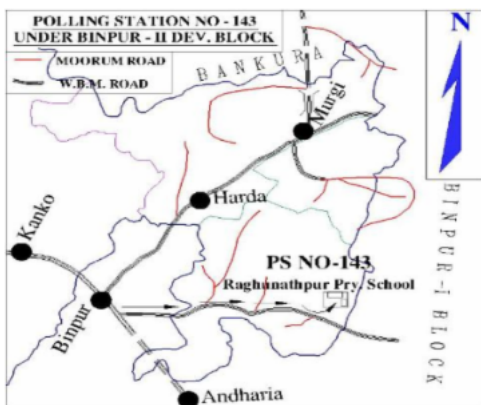

নির্বাচক নিবন্ধন আধিকারিকের স্বাক্ষর

Nazri Naksha

Google Map View

Polling Station Building Front View

Polling Station Front View

Cad View

Key MAP View

1 নাম : সধ্যারানী আহির স্বামীর নাম: মুচিরাম আহির বাড়ির নং : n0093 বয়স : 61 লিঙ্গ : মহিলা	WB/33/232/393305	ফটো উপলব্ধ	2 নাম : নিমাই আহির পিতার নাম: বাতু আহির বাড়ির নং : n0094 বয়স : 83 লিঙ্গ : পুরুষ	WB/33/232/393528	ফটো উপলব্ধ	3 নাম : কমলা আহির স্বামীর নাম: নিমাই আহির বাড়ির নং : n0094 বয়স : 77 লিঙ্গ : মহিলা	WB/33/232/393507	ফটো উপলব্ধ
4 নাম : মনিময় আহির পিতার নাম: নিমাই আহির বাড়ির নং : n0094 বয়স : 54 লিঙ্গ : পুরুষ	WB/33/232/393537	ফটো উপলব্ধ	5 নাম : মুক্তময় আহির পিতার নাম: নিমাই আহির বাড়ির নং : n0094 বয়স : 51 লিঙ্গ : পুরুষ	WB/33/232/393602	ফটো উপলব্ধ	6 নাম : নেপুর আহির স্বামীর নাম: মুক্তময় আহির বাড়ির নং : n0094 বয়স : 50 লিঙ্গ : মহিলা	WB/33/232/393508	ফটো উপলব্ধ
7 নাম : সাহেব আহির পিতার নাম: মুক্তময় আহির বাড়ির নং : n0094 বয়স : 31 লিঙ্গ : পুরুষ	XWQ1657030	ফটো উপলব্ধ	8 নাম : বুদ্ধেশ্বর আহির পিতার নাম: নিমাই আহির বাড়ির নং : n0094 বয়স : 43 লিঙ্গ : পুরুষ	CYS2103794	ফটো উপলব্ধ	9 নাম : চম্পা আহির স্বামীর নাম: বুদ্ধেশ্বর আহির বাড়ির নং : n0094 বয়স : 38 লিঙ্গ : মহিলা	CYS2214088	ফটো উপলব্ধ
10 নাম : লক্ষ্মী আহির স্বামীর নাম: সাহেব আহির বাড়ির নং : এন000 বয়স : 23 লিঙ্গ : মহিলা	XWQ2215101	ফটো উপলব্ধ	11 নাম : বাদল আহির পিতার নাম: মুচিরাম আহির বাড়ির নং : n0093 বয়স : 27 লিঙ্গ : পুরুষ	XWQ1932516	ফটো উপলব্ধ	12 নাম : আদরী আহির স্বামীর নাম: বাদল আহির বাড়ির নং : এন0093 বয়স : 22 লিঙ্গ : মহিলা	XWQ2400968	ফটো উপলব্ধ
13 নাম : দীপ আহির পিতার নাম: মুক্তময় আহির বাড়ির নং : n0094 বয়স : 27 লিঙ্গ : পুরুষ	XWQ1932607	ফটো উপলব্ধ	14 নাম : চন্দনা আহির স্বামীর নাম: মনিময় আহির বাড়ির নং : n0094 বয়স : 51 লিঙ্গ : মহিলা	WB/33/232/393509	ফটো উপলব্ধ	15 নাম : সুলেখারানী কর স্বামীর নাম: শক্রয় কর বাড়ির নং : n0077 বয়স : 55 লিঙ্গ : মহিলা	WB/33/232/393114	ফটো উপলব্ধ
16 নাম : মুক্তা চন্দ কর স্বামীর নাম: ভরত চন্দ কর বাড়ির নং : এন0077 বয়স : 53 লিঙ্গ : মহিলা	XWQ2494128	ফটো উপলব্ধ	17 নাম : লক্ষন কর পিতার নাম: গোবিন্দ কর বাড়ির নং : n0076 বয়স : 72 লিঙ্গ : পুরুষ	WB/33/232/393662	ফটো উপলব্ধ	18 নাম : প্রসাদকৃষ্ণ কর পিতার নাম: লক্ষনচন্দ্র কর বাড়ির নং : n0076 বয়স : 38 লিঙ্গ : পুরুষ	CYS2214096	ফটো উপলব্ধ
19 নাম : শক্রয় কর পিতার নাম: গোবিন্দ কর বাড়ির নং : n0077 বয়স : 69 লিঙ্গ : পুরুষ	WB/33/232/393207	ফটো উপলব্ধ	20 নাম : পতিত পাবন কর পিতার নাম: শক্রয় কর বাড়ির নং : n0077 বয়স : 31 লিঙ্গ : পুরুষ	XWQ1656735	ফটো উপলব্ধ	21 নাম : ভরতচন্দ্র কর পিতার নাম: গোবিন্দ কর বাড়ির নং : এন0077 বয়স : 65 লিঙ্গ : পুরুষ	XWQ2448413	ফটো উপলব্ধ
22 নাম : সহদেব কর পিতার নাম: গোবিন্দ কর বাড়ির নং : n0077 বয়স : 52 লিঙ্গ : পুরুষ	WB/33/232/393609	ফটো উপলব্ধ	23 নাম : রিংকু কর স্বামীর নাম: সহদেব কর বাড়ির নং : n0077 বয়স : 44 লিঙ্গ : মহিলা	CYS1282581	ফটো উপলব্ধ	24 নাম : পঞ্চগনন কর পিতার নাম: অনিল কর বাড়ির নং : n0078 বয়স : 55 লিঙ্গ : পুরুষ	CYS1283027	ফটো উপলব্ধ
25 নাম : ময়না কর স্বামীর নাম: পঞ্চগনন কর বাড়ির নং : n0078 বয়স : 48 লিঙ্গ : মহিলা	CYS1283019	ফটো উপলব্ধ	26 নাম : মুক্তারাম কর পিতার নাম: অনিল কর বাড়ির নং : n0078 বয়স : 52 লিঙ্গ : পুরুষ	WB/33/232/393624	ফটো উপলব্ধ	27 নাম : রুমা কর স্বামীর নাম: মুক্তারাম কর বাড়ির নং : n0078 বয়স : 41 লিঙ্গ : মহিলা	CYS2103810	ফটো উপলব্ধ
28 নাম : শীলারানী কর স্বামীর নাম: বংকিম কর বাড়ির নং : n0079 বয়স : 68 লিঙ্গ : মহিলা	WB/33/232/393514	ফটো উপলব্ধ	29 নাম : সরোজিত কর পিতার নাম: বঙ্কিম কর বাড়ির নং : n0079 বয়স : 44 লিঙ্গ : পুরুষ	CYS1282821	ফটো উপলব্ধ	30 নাম : উমা কর স্বামীর নাম: সরোজিত কর বাড়ির নং : n0079 বয়স : 37 লিঙ্গ : মহিলা	XWQ1357474	ফটো উপলব্ধ