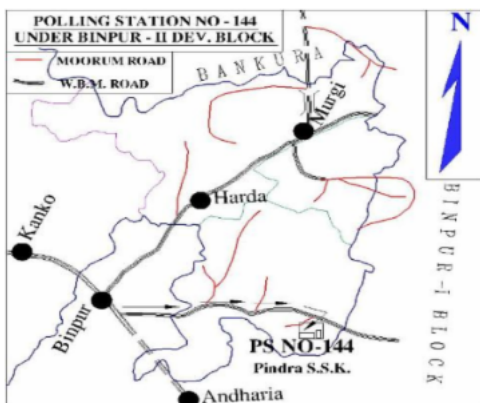

নির্বাচক নিবন্ধন আধিকারিকের স্বাক্ষর

Nazri Naksha

Google Map View

Polling Station Building Front View

Polling Station Front View

Cad View

Key MAP View

1 নাম : কুনামী কিস্কু পিতার নাম: সমর কুমার কিস্কু বাড়ির নং : এন0039 বয়স : 23 লিঙ্গ : মহিলা	XWQ2214906 ফটো উপলব্ধ	2 নাম : সমর কুমার কিস্কু পিতার নাম: সূর্য কিস্কু বাড়ির নং : n0039 বয়স : 47 লিঙ্গ : পুরুষ	CYS2102879 ফটো উপলব্ধ	3 নাম : দানগী কিস্কু স্বামীর নাম: সূর্য কিস্কু বাড়ির নং : n0076 বয়স : 67 লিঙ্গ : মহিলা	CYS2102853 ফটো উপলব্ধ
4 নাম : অরুণকুমার গরাই পিতার নাম: ধীরেন্দ্রনাথ গরাই বাড়ির নং : n0069 বয়স : 56 লিঙ্গ : পুরুষ	WB/33/232/393556 ফটো উপলব্ধ	5 নাম : মিঠুরানী গরাই পিতার নাম: ধীরেন্দ্রনাথ গরাই বাড়ির নং : n0069 বয়স : 46 লিঙ্গ : মহিলা	CYS2335248 ফটো উপলব্ধ	6 নাম : উত্তম কুমার গরাই পিতার নাম: ধীরেন্দ্রনাথ গরাই বাড়ির নং : n0069 বয়স : 44 লিঙ্গ : পুরুষ	CYS2335255 ফটো উপলব্ধ
7 নাম : কৌশল্যা গরাই স্বামীর নাম: অনন্ত গরাই বাড়ির নং : n0069 বয়স : 58 লিঙ্গ : মহিলা	WB/33/232/393559 ফটো উপলব্ধ	8 নাম : কবিতা গরাই স্বামীর নাম: অরুণ গরাই বাড়ির নং : n0069 বয়স : 51 লিঙ্গ : মহিলা	WB/33/232/393561 ফটো উপলব্ধ	9 নাম : অশোক কুমার গরাই পিতার নাম: ধীরেন্দ্রনাথ গরাই বাড়ির নং : n0069 বয়স : 42 লিঙ্গ : পুরুষ	CYS2335271 ফটো উপলব্ধ
10 নাম : বুমা গরাই স্বামীর নাম: অশোক কুমার গরাই বাড়ির নং : n0069 বয়স : 38 লিঙ্গ : মহিলা	XWQ1831304 ফটো উপলব্ধ	11 নাম : উজ্জল গরাই পিতার নাম: অরুণ গরাই বাড়ির নং : n0069 বয়স : 33 লিঙ্গ : পুরুষ	XWQ1445956 ফটো উপলব্ধ	12 নাম : শঙ্কর টুডু পিতার নাম: ফকির চন্দ্র টুডু বাড়ির নং : n0006 বয়স : 37 লিঙ্গ : পুরুষ	XWQ0592154 ফটো উপলব্ধ
13 নাম : নীলমনি টুডু স্বামীর নাম: ফকির চন্দ্র টুডু বাড়ির নং : n0006 বয়স : 60 লিঙ্গ : মহিলা	WB/33/232/393673 ফটো উপলব্ধ	14 নাম : ফকির চন্দ্র টুডু পিতার নাম: বলাই টুডু বাড়ির নং : n0006 বয়স : 68 লিঙ্গ : পুরুষ	WB/33/232/393674 ফটো উপলব্ধ	15 নাম : প্রশান্ত টুডু পিতার নাম: সুনীল টুডু বাড়ির নং : n0005 বয়স : 26 লিঙ্গ : পুরুষ	XWQ2000776 ফটো উপলব্ধ
# 16 নাম : রাহুল টুডু পিতার নাম: স্বর্গীয় ফুল্লাই টুডু বাড়ির নং : পিন্ডরা বয়স : 26 লিঙ্গ : পুরুষ	XWQ2000859 ফটো উপলব্ধ	17 নাম : রিমা টুডু পিতার নাম: স্বর্গীয় ফুল্লাই টুডু বাড়ির নং : পিন্ডরা বয়স : 28 লিঙ্গ : মহিলা	XWQ1831361 ফটো উপলব্ধ	18 নাম : সুনীল চন্দ্র টুডু পিতার নাম: দুবরাজ টুডু বাড়ির নং : বিনপুর বয়স : 59 লিঙ্গ : পুরুষ	XWQ1785419 ফটো উপলব্ধ
19 নাম : অজয় টুডু পিতার নাম: রমেশ টুডু বাড়ির নং : n0005 বয়স : 27 লিঙ্গ : পুরুষ	XWQ1932706 ফটো উপলব্ধ	20 নাম : আরশুমানি টুডু অন্যান্য: দুবরাজ টুডু বাড়ির নং : n0005 বয়স : 74 লিঙ্গ : মহিলা	WB/33/232/393548 ফটো উপলব্ধ	21 নাম : রমেশ টুডু পিতার নাম: দুবরাজ টুডু বাড়ির নং : n0005 বয়স : 54 লিঙ্গ : পুরুষ	WB/33/232/393667 ফটো উপলব্ধ
22 নাম : রেনুকা টুডু স্বামীর নাম: রমেশ টুডু বাড়ির নং : n0005 বয়স : 51 লিঙ্গ : মহিলা	WB/33/232/393668 ফটো উপলব্ধ	23 নাম : নিরঞ্জন টুডু পিতার নাম: দুবরাজ টুডু বাড়ির নং : n0005 বয়স : 48 লিঙ্গ : পুরুষ	CYS2102937 ফটো উপলব্ধ	24 নাম : ঝর্ণা টুডু স্বামীর নাম: শঙ্কর টুডু বাড়ির নং : n0006 বয়স : 35 লিঙ্গ : মহিলা	XWQ1254408 ফটো উপলব্ধ
25 নাম : সঞ্জয় টুডু পিতার নাম: ফকির চন্দ্র টুডু বাড়ির নং : n0006 বয়স : 29 লিঙ্গ : পুরুষ	XWQ1756378 ফটো উপলব্ধ	26 নাম : সুমন্ত টুডু মায়ের নাম: কাজল টুডু বাড়ির নং : n0005 বয়স : 28 লিঙ্গ : পুরুষ	XWQ1831270 ফটো উপলব্ধ	27 নাম : হেমালী টুডু পিতার নাম: রমেশ টুডু বাড়ির নং : এন0005 বয়স : 23 লিঙ্গ : মহিলা	XWQ2214880 ফটো উপলব্ধ
28 নাম : ঝর্ণা টুডু (মুরমু) স্বামীর নাম: মনসারাম মুরমু বাড়ির নং : n0096 বয়স : 33 লিঙ্গ : মহিলা	XWQ1443498 ফটো উপলব্ধ	29 নাম : মিথিলা বাগাল স্বামীর নাম: কৃষ্ণচন্দ্র বাগাল বাড়ির নং : n0034 বয়স : 73 লিঙ্গ : মহিলা	WB/33/232/393131 ফটো উপলব্ধ	30 নাম : সুধারানী বাগাল স্বামীর নাম: কৃষ্ণচন্দ্র বাগাল বাড়ির নং : n0034 বয়স : 67 লিঙ্গ : মহিলা	WB/33/232/393397 ফটো উপলব্ধ