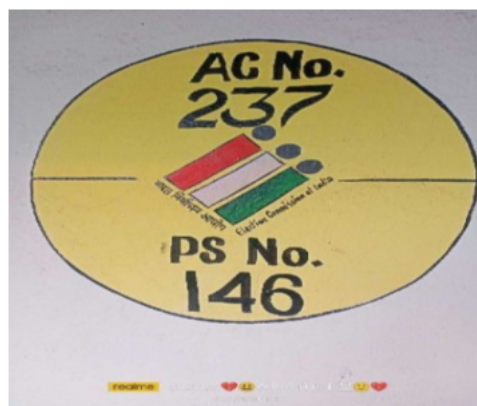

নির্বাচক নিবন্ধন আধিকারিকের স্বাক্ষর

Nazri Naksha

Google Map View

Polling Station Building Front View

Polling Station Front View

Cad View

Key MAP View

1 নাম : জোনাকী অধিকারী স্বামীর নাম: তপন অধিকারী বাড়ির নং : n0028 বয়স : 56 লিঙ্গ : মহিলা	CYS2336519 ফটো উপলব্ধ	2 নাম : তুষার অধিকারী পিতার নাম: তপন অধিকারী বাড়ির নং : n0028 বয়স : 31 লিঙ্গ : পুরুষ	XWQ1548965 ফটো উপলব্ধ	3 নাম : রতন অধিকারী পিতার নাম: প্রমথ অধিকারী বাড়ির নং : n0028 বয়স : 63 লিঙ্গ : পুরুষ	WB/33/232/396672 ফটো উপলব্ধ
4 নাম : সাগর দাস পিতার নাম: নন্দন দাস বাড়ির নং : এন0027 বয়স : 23 লিঙ্গ : পুরুষ	XWQ2261469 ফটো উপলব্ধ	5 নাম : শঙ্কজিৎ দাস পিতার নাম: চন্দন দাস বাড়ির নং : এন0027 বয়স : 22 লিঙ্গ : পুরুষ	XWQ2261618 ফটো উপলব্ধ	6 নাম : রাধারমন অধিকারী (দাস) পিতার নাম: প্রমথ অধিকারী (দাস) বাড়ির নং : n0027 বয়স : 79 লিঙ্গ : পুরুষ	WB/33/232/396189 ফটো উপলব্ধ
7 নাম : ললিতা অধিকারী (দাস) স্বামীর নাম: রাধারমন অধিকারী (দাস) বাড়ির নং : n0027 বয়স : 65 লিঙ্গ : মহিলা	WB/33/232/396679 ফটো উপলব্ধ	8 নাম : চন্দন অধিকারী (দাস) পিতার নাম: রাধারমন অধিকারী (দাস) বাড়ির নং : n0027 বয়স : 53 লিঙ্গ : পুরুষ	WB/33/232/396800 ফটো উপলব্ধ	9 নাম : নন্দন দাস পিতার নাম: রাধারমন দাস বাড়ির নং : n0027 বয়স : 53 লিঙ্গ : পুরুষ	WB/33/232/396042 ফটো উপলব্ধ
10 নাম : রিঙ্কু দাস স্বামীর নাম: নন্দন দাস বাড়ির নং : n0027 বয়স : 42 লিঙ্গ : মহিলা	CYS2105328 ফটো উপলব্ধ	11 নাম : কৃষ্ণা অধিকারী দাস স্বামীর নাম: চন্দন অধিকারী বাড়ির নং : n0027 বয়স : 44 লিঙ্গ : মহিলা	CYS2105310 ফটো উপলব্ধ	12 নাম : যমুনা আইডি স্বামীর নাম: শংকর আইডি বাড়ির নং : n0114 বয়স : 46 লিঙ্গ : মহিলা	CYS1282482 ফটো উপলব্ধ
13 নাম : শংকর আইডি পিতার নাম: ঈশান আইডি বাড়ির নং : n0114 বয়স : 50 লিঙ্গ : পুরুষ	CYS1799584 ফটো উপলব্ধ	14 নাম : রিতা মণ্ডল স্বামীর নাম: গৌতম মণ্ডল বাড়ির নং : n0113 বয়স : 31 লিঙ্গ : মহিলা	XWQ1657659 ফটো উপলব্ধ	15 নাম : অসিত আইডি পিতার নাম: শুধাংশু আইডি বাড়ির নং : n0113 বয়স : 36 লিঙ্গ : পুরুষ	XWQ0597906 ফটো উপলব্ধ
16 নাম : সুভাষিনী আইডি স্বামীর নাম: সুচাঁদ আইডি বাড়ির নং : n0113 বয়স : 46 লিঙ্গ : মহিলা	CYS2105351 ফটো উপলব্ধ	17 নাম : সুচাঁদ আইডি পিতার নাম: পঞ্চানন আইডি বাড়ির নং : n0113 বয়স : 46 লিঙ্গ : পুরুষ	CYS2105344 ফটো উপলব্ধ	18 নাম : পুতুল আইডি স্বামীর নাম: জওহরলাল আইডি বাড়ির নং : n0113 বয়স : 47 লিঙ্গ : মহিলা	CYS2105336 ফটো উপলব্ধ
19 নাম : মালা আইডি স্বামীর নাম: দুলাল আইডি বাড়ির নং : n0113 বয়স : 59 লিঙ্গ : মহিলা	WB/33/232/396449 ফটো উপলব্ধ	20 নাম : জহর আইডি পিতার নাম: পঞ্চানন আইডি বাড়ির নং : n0113 বয়স : 56 লিঙ্গ : পুরুষ	WB/33/232/396377 ফটো উপলব্ধ	21 নাম : কাজল আইডি স্বামীর নাম: সুধাংশু আইডি বাড়ির নং : n0113 বয়স : 58 লিঙ্গ : মহিলা	WB/33/232/396448 ফটো উপলব্ধ
22 নাম : সুধাংশু আইডি পিতার নাম: পঞ্চানন আইডি বাড়ির নং : n0113 বয়স : 66 লিঙ্গ : পুরুষ	WB/33/232/396079 ফটো উপলব্ধ	23 নাম : সঞ্জয় আইডি পিতার নাম: সুচাঁদ আইডি বাড়ির নং : এন0113 বয়স : 27 লিঙ্গ : পুরুষ	XWQ2261642 ফটো উপলব্ধ	24 নাম : বিজয় আহিরী পিতার নাম: জহর আহিরী বাড়ির নং : n0113 বয়স : 26 লিঙ্গ : পুরুষ	XWQ2001006 ফটো উপলব্ধ
25 নাম : প্রতাপ আইডি পিতার নাম: জহরলাল আইডি বাড়ির নং : n0113 বয়স : 29 লিঙ্গ : পুরুষ	XWQ1831700 ফটো উপলব্ধ	26 নাম : কৈলাস আইডি পিতার নাম: সুধাংশু আইডি বাড়ির নং : n0113 বয়স : 29 লিঙ্গ : পুরুষ	XWQ1831734 ফটো উপলব্ধ	27 নাম : রীনা করণ দণ্ডপাট স্বামীর নাম: শ্যামল দণ্ডপাট বাড়ির নং : n0154 বয়স : 44 লিঙ্গ : মহিলা	DRK2024586 ফটো উপলব্ধ
28 নাম : মিনতি প্রতিহার (করন) স্বামীর নাম: গৌতম করন বাড়ির নং : n0093 বয়স : 30 লিঙ্গ : মহিলা	XWQ1963008 ফটো উপলব্ধ	29 নাম : সরস্বতী প্রতিহার করণ স্বামীর নাম: পলাশ করণ বাড়ির নং : এন0067 বয়স : 25 লিঙ্গ : মহিলা	XWQ2261626 ফটো উপলব্ধ	30 নাম : অনিমা মন্ডল করন স্বামীর নাম: রহিম করন বাড়ির নং : এন0093 বয়স : 24 লিঙ্গ : মহিলা	XWQ2261386 ফটো উপলব্ধ