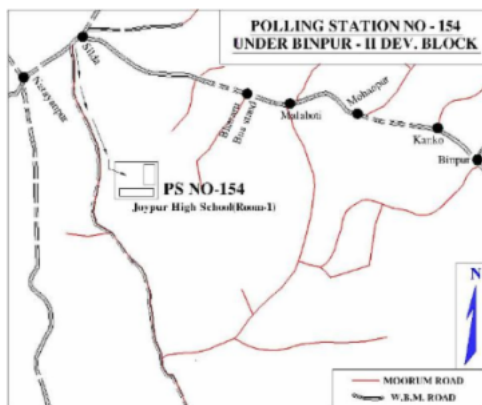

নির্বাচক নিবন্ধন আধিকারিকের স্বাক্ষর

Nazri Naksha

Google Map View

Polling Station Building Front View

Polling Station Front View

Cad View

Key MAP View

1 নাম : মৌমিতা কুন্ডর(রায়) স্বামীর নাম: রাজা রায় বাড়ির নং : n0275 বয়স : 33 লিঙ্গ : মহিলা	XWQ1342021	ফটো উপলব্ধ	2 নাম : চিরঞ্জিত মর্দন্যা পিতার নাম: বিভূতি মর্দন্যা বাড়ির নং : n0006 বয়স : 28 লিঙ্গ : পুরুষ	XWQ1834159	ফটো উপলব্ধ	3 নাম : শেফালী কালিন্দী স্বামীর নাম: হরিপদ কালিন্দী বাড়ির নং : n0013 বয়স : 29 লিঙ্গ : মহিলা	XWQ1834274	ফটো উপলব্ধ
4 নাম : সরলা কালিন্দী স্বামীর নাম: ফকির কালিন্দী বাড়ির নং : n0001 বয়স : 59 লিঙ্গ : মহিলা	WB/33/232/288547	ফটো উপলব্ধ	5 নাম : আদর মনি কালিন্দী স্বামীর নাম: মনসা কালিন্দী বাড়ির নং : n0239 বয়স : 38 লিঙ্গ : মহিলা	CYS2380780	ফটো উপলব্ধ	6 নাম : মনসা কালিন্দী পিতার নাম: দেবেন কালিন্দী বাড়ির নং : n0238 বয়স : 40 লিঙ্গ : পুরুষ	CYS2380772	ফটো উপলব্ধ
7 নাম : কবিতা কালিন্দী পিতার নাম: খাঁদা কালিন্দী বাড়ির নং : n0237 বয়স : 38 লিঙ্গ : মহিলা	XWQ0632638	ফটো উপলব্ধ	8 নাম : দশরথ কালিন্দী পিতার নাম: রঘুনাথ কালিন্দী বাড়ির নং : n0144 বয়স : 41 লিঙ্গ : পুরুষ	CYS2381432	ফটো উপলব্ধ	9 নাম : লক্ষী কালিন্দী স্বামীর নাম: জলেশ্বর কালিন্দী বাড়ির নং : n0115 বয়স : 38 লিঙ্গ : মহিলা	XWQ0632737	ফটো উপলব্ধ
10 নাম : সরস্বতী কালিন্দী স্বামীর নাম: নিরন কালিন্দী বাড়ির নং : n0014 বয়স : 50 লিঙ্গ : মহিলা	WB/33/232/288367	ফটো উপলব্ধ	11 নাম : নিরন কালিন্দী পিতার নাম: পরিস্কীত কালিন্দী বাড়ির নং : n0014 বয়স : 54 লিঙ্গ : পুরুষ	WB/33/232/288866	ফটো উপলব্ধ	12 নাম : হরিপদ কালিন্দী পিতার নাম: ছুটা কালিন্দী বাড়ির নং : n0013 বয়স : 36 লিঙ্গ : পুরুষ	XWQ1257484	ফটো উপলব্ধ
13 নাম : সরস্বতী কালিন্দী স্বামীর নাম: ছুটা কালিন্দী বাড়ির নং : n0013 বয়স : 53 লিঙ্গ : মহিলা	WB/33/232/288365	ফটো উপলব্ধ	14 নাম : ছুটা কালিন্দী পিতার নাম: রসুন কালিন্দী বাড়ির নং : n0013 বয়স : 57 লিঙ্গ : পুরুষ	WB/33/232/288814	ফটো উপলব্ধ	15 নাম : মঞ্জু কালিন্দী স্বামীর নাম: খাঁদা কালিন্দী বাড়ির নং : n0013 বয়স : 56 লিঙ্গ : মহিলা	WB/33/232/288376	ফটো উপলব্ধ
16 নাম : বিনতা কালিন্দী স্বামীর নাম: দেবেন কালিন্দী বাড়ির নং : n0012 বয়স : 64 লিঙ্গ : মহিলা	WB/33/232/288373	ফটো উপলব্ধ	17 নাম : বাদল কালিন্দী পিতার নাম: ভোলানাথ কালিন্দী বাড়ির নং : n0011 বয়স : 32 লিঙ্গ : পুরুষ	XWQ1550870	ফটো উপলব্ধ	18 নাম : প্রতিমা কালিন্দী স্বামীর নাম: পাইলট কালিন্দী বাড়ির নং : n0011 বয়স : 30 লিঙ্গ : মহিলা	XWQ1661040	ফটো উপলব্ধ
19 নাম : পাইলট কালিন্দী পিতার নাম: ভোলানাথ কালিন্দী বাড়ির নং : n0011 বয়স : 35 লিঙ্গ : পুরুষ	XWQ1550862	ফটো উপলব্ধ	20 নাম : খেমা কালিন্দী স্বামীর নাম: ভোলানাথ কালিন্দী বাড়ির নং : n0011 বয়স : 60 লিঙ্গ : মহিলা	WB/33/232/288375	ফটো উপলব্ধ	21 নাম : লক্ষী কালিন্দী স্বামীর নাম: অশোক কালিন্দী বাড়ির নং : n0010 বয়স : 31 লিঙ্গ : মহিলা	XWQ1661008	ফটো উপলব্ধ
22 নাম : জলেশ্বর কালিন্দী পিতার নাম: পাচা কালিন্দী বাড়ির নং : n0010 বয়স : 61 লিঙ্গ : পুরুষ	WB/33/232/288415	ফটো উপলব্ধ	23 নাম : ঝাড়েপুর কালিন্দী পিতার নাম: সুশীল কালিন্দী বাড়ির নং : n0009 বয়স : 44 লিঙ্গ : পুরুষ	CYS2047504	ফটো উপলব্ধ	24 নাম : লিপা কালিন্দী স্বামীর নাম: সুশীল কালিন্দী বাড়ির নং : n0009 বয়স : 59 লিঙ্গ : মহিলা	WB/33/232/288895	ফটো উপলব্ধ
25 নাম : শিবানী কালিন্দী স্বামীর নাম: ধনঞ্জয় কালিন্দী বাড়ির নং : n0008 বয়স : 43 লিঙ্গ : মহিলা	CYS2047488	ফটো উপলব্ধ	26 নাম : সাবিত্রী কালিন্দী স্বামীর নাম: বটু কালিন্দী বাড়ির নং : n0008 বয়স : 61 লিঙ্গ : মহিলা	WB/33/232/288384	ফটো উপলব্ধ	27 নাম : মমতা কালিন্দী স্বামীর নাম: বিনোদ কালিন্দী বাড়ির নং : n0007 বয়স : 29 লিঙ্গ : মহিলা	XWQ1757947	ফটো উপলব্ধ
28 নাম : বিনোদ কালিন্দী পিতার নাম: জবরু কালিন্দী বাড়ির নং : n0007 বয়স : 35 লিঙ্গ : পুরুষ	XWQ1257385	ফটো উপলব্ধ	29 নাম : সন্ধ্যা কালিন্দী স্বামীর নাম: জবরু কালিন্দী বাড়ির নং : n0007 বয়স : 51 লিঙ্গ : মহিলা	WB/33/232/288358	ফটো উপলব্ধ	30 নাম : জবরু কালিন্দী পিতার নাম: ছবিলাল কালিন্দী বাড়ির নং : n0007 বয়স : 53 লিঙ্গ : পুরুষ	WB/33/232/288717	ফটো উপলব্ধ