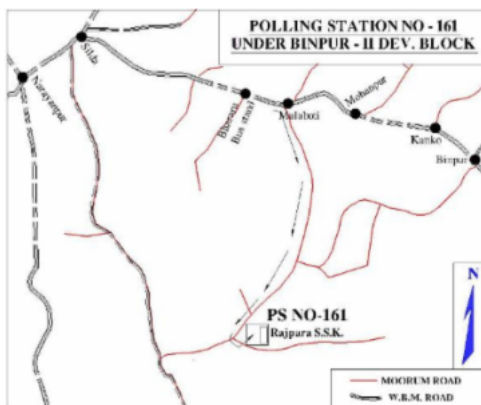

নির্বাচক নিবন্ধন আধিকারিকের স্বাক্ষর

Nazri Naksha

Google Map View

Polling Station Building Front View

Polling Station Front View

Cad View

Key MAP View

1	XWQ2374775	নাম : কমলাকান্ত আচার্য পিতার নাম: যতীন্দ্র নাথ আচার্য বাড়ির নং : n0002 বয়স : 73 লিঙ্গ : পুরুষ	ফটো উপলব্ধ	2	WB/33/232/300463	নাম : চাঁপারানী আচার্য স্বামীর নাম: কমলাকান্ত আচার্য বাড়ির নং : n0002 বয়স : 63 লিঙ্গ : মহিলা	ফটো উপলব্ধ	3	XWQ1449610	নাম : উত্তম আচার্য পিতার নাম: নির্মল চন্দ্র আচার্য বাড়ির নং : n0002 বয়স : 33 লিঙ্গ : পুরুষ	ফটো উপলব্ধ
4	WB/33/232/300462	নাম : মঞ্জুরানী আচার্য স্বামীর নাম: অজিত আচার্য বাড়ির নং : n0002 বয়স : 65 লিঙ্গ : মহিলা	ফটো উপলব্ধ	5	XWQ2493906	নাম : নির্মল চন্দ্র আচার্য পিতার নাম: যতীন্দ্র নাথ আচার্য বাড়ির নং : n0002 বয়স : 63 লিঙ্গ : পুরুষ	ফটো উপলব্ধ	6	XWQ1963339	নাম : মামনি আচার্য পিতার নাম: নির্মল চন্দ্র আচার্য বাড়ির নং : n0002 বয়স : 27 লিঙ্গ : মহিলা	ফটো উপলব্ধ
7	XWQ2111169	নাম : রেনুকা আচার্য পিতার নাম: নির্মল চন্দ্র আচার্য বাড়ির নং : nং002 বয়স : 25 লিঙ্গ : মহিলা	ফটো উপলব্ধ	8	WB/33/232/300458	নাম : নিয়তী রানী আচার্য স্বামীর নাম: নির্মল চন্দ্র আচার্য বাড়ির নং : n0002 বয়স : 56 লিঙ্গ : মহিলা	ফটো উপলব্ধ	9	XWQ2339828	নাম : লক্ষ্মী আহির স্বামীর নাম: সুদীপ আহির বাড়ির নং : এন0010 বয়স : 22 লিঙ্গ : মহিলা	ফটো উপলব্ধ
10	XWQ2203289	নাম : সুদীপ আহির পিতার নাম: বুদ্ধেশ্বর আহির বাড়ির নং : এন000 বয়স : 23 লিঙ্গ : পুরুষ	ফটো উপলব্ধ	11	XWQ1994441	নাম : তুসি আহির স্বামীর নাম: সঞ্জয় আহির বাড়ির নং : n0003 বয়স : 28 লিঙ্গ : মহিলা	ফটো উপলব্ধ	12	WB/33/232/300618	নাম : অম্বিকা আহির পিতার নাম: গোবিন্দ আহির বাড়ির নং : n0003 বয়স : 66 লিঙ্গ : পুরুষ	ফটো উপলব্ধ
13	WB/33/232/300286	নাম : পূর্ণিমা আহির স্বামীর নাম: অম্বিকা আহির বাড়ির নং : n0003 বয়স : 61 লিঙ্গ : মহিলা	ফটো উপলব্ধ	14	XWQ0659391	নাম : তারক আহির পিতার নাম: অম্বিকা আহির বাড়ির নং : n0003 বয়স : 39 লিঙ্গ : পুরুষ	ফটো উপলব্ধ	15	XWQ1759158	নাম : রিক্কু আহির স্বামীর নাম: তারক আহির বাড়ির নং : n0003 বয়স : 30 লিঙ্গ : মহিলা	ফটো উপলব্ধ
16	WB/33/232/300503	নাম : রমেশ আহির পিতার নাম: গোবিন্দ আহির বাড়ির নং : n0003 বয়স : 63 লিঙ্গ : পুরুষ	ফটো উপলব্ধ	17	WB/33/232/300480	নাম : ফুলমনি আহির স্বামীর নাম: রমেশ আহির বাড়ির নং : n0003 বয়স : 54 লিঙ্গ : মহিলা	ফটো উপলব্ধ	18	XWQ1663897	নাম : সঞ্জয় আহির পিতার নাম: রমেশ আহির বাড়ির নং : n0003 বয়স : 31 লিঙ্গ : পুরুষ	ফটো উপলব্ধ
19	WB/33/232/300290	নাম : লীলা আহির পিতার নাম: গোবিন্দ আহির বাড়ির নং : n0003 বয়স : 52 লিঙ্গ : মহিলা	ফটো উপলব্ধ	20	XWQ0659409	নাম : অরুণ আহির পিতার নাম: অম্বিকা আহির বাড়ির নং : n0003 বয়স : 37 লিঙ্গ : পুরুষ	ফটো উপলব্ধ	21	WB/33/232/300270	নাম : বিনোদ আহির পিতার নাম: সতীশ আহির বাড়ির নং : n0010 বয়স : 73 লিঙ্গ : পুরুষ	ফটো উপলব্ধ
22	WB/33/232/300390	নাম : মঞ্জুরানী আহির স্বামীর নাম: বিনোদ আহির বাড়ির নং : n0010 বয়স : 66 লিঙ্গ : মহিলা	ফটো উপলব্ধ	23	WB/33/232/300418	নাম : বুদ্ধেশ্বর আহির পিতার নাম: বিনোদ আহির বাড়ির নং : n0010 বয়স : 49 লিঙ্গ : পুরুষ	ফটো উপলব্ধ	24	CYS2207140	নাম : জোৎস্না আহির স্বামীর নাম: বুদ্ধেশ্বর আহির বাড়ির নং : n0010 বয়স : 39 লিঙ্গ : মহিলা	ফটো উপলব্ধ
25	XWQ2203198	নাম : গণেশ কর্মকার পিতার নাম: বুদ্ধেশ্বর কর্মকার বাড়ির নং : এন000 বয়স : 23 লিঙ্গ : পুরুষ	ফটো উপলব্ধ	26	XWQ1935790	নাম : ভাট্ট কর্মকার পিতার নাম: ভবতোষ কর্মকার বাড়ির নং : n0035 বয়স : 27 লিঙ্গ : পুরুষ	ফটো উপলব্ধ	27	WB/33/232/300473	নাম : জগন্নাথ কর্মকার পিতার নাম: কার্তিকচন্দ্র কর্মকার বাড়ির নং : n0036 বয়স : 52 লিঙ্গ : পুরুষ	ফটো উপলব্ধ
28	XWQ0659508	নাম : মালতী কর্মকার স্বামীর নাম: জগন্নাথ কর্মকার বাড়ির নং : n0036 বয়স : 50 লিঙ্গ : মহিলা	ফটো উপলব্ধ	29	CYS1746213	নাম : বুদ্ধেশ্বর কর্মকার পিতার নাম: কার্তিক কর্মকার বাড়ির নং : n0036 বয়স : 48 লিঙ্গ : পুরুষ	ফটো উপলব্ধ	30	CYS2056505	নাম : মঞ্জু কর্মকার স্বামীর নাম: বুদ্ধেশ্বর কর্মকার বাড়ির নং : n0036 বয়স : 43 লিঙ্গ : মহিলা	ফটো উপলব্ধ