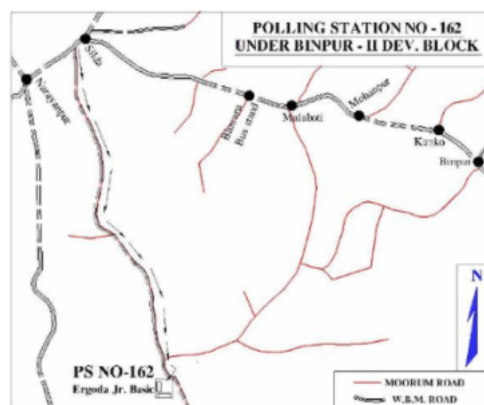

নির্বাচক নিবন্ধন আধিকারিকের স্বাক্ষর

Nazri Naksha

Google Map View

Polling Station Building Front View

Polling Station Front View

Cad View

Key MAP View

1	WB/33/232/297154	নাম : হাঁসি কিকু স্বামীর নাম: শম্ভু কিকু বাড়ির নং : n0001 বয়স : 63 লিঙ্গ : মহিলা	ফটো উপলব্ধ	2	WB/33/232/297206	নাম : কাপরা কিকু স্বামীর নাম: কঁদা কিকু বাড়ির নং : n0002 বয়স : 50 লিঙ্গ : মহিলা	ফটো উপলব্ধ	3	XWQ2004612	নাম : শ্রীনাথ কিকু পিতার নাম: কঁদা কিকু বাড়ির নং : n0002 বয়স : 26 লিঙ্গ : পুরুষ	ফটো উপলব্ধ
4	XWQ1559582	নাম : সজাতা কিকু(টুডু) স্বামীর নাম: দাসমত টুডু বাড়ির নং : n0239 বয়স : 31 লিঙ্গ : মহিলা	ফটো উপলব্ধ	5	XWQ2004729	নাম : অঞ্জলী গোপ স্বামীর নাম: মিতুন গোপ বাড়ির নং : n0009 বয়স : 27 লিঙ্গ : মহিলা	ফটো উপলব্ধ	6	XWQ2004752	নাম : আশীষ গোপ পিতার নাম: রতন চন্দ্র গোপ বাড়ির নং : n0013 বয়স : 26 লিঙ্গ : পুরুষ	ফটো উপলব্ধ
7	XWQ2004380	নাম : রঞ্জন গোপ পিতার নাম: সুধাংশু গোপ বাড়ির নং : n0012 বয়স : 27 লিঙ্গ : পুরুষ	ফটো উপলব্ধ	8	XWQ1936236	নাম : ভবানী প্রসাদ গোপ পিতার নাম: অশ্বপতি গোপ বাড়ির নং : n0007 বয়স : 27 লিঙ্গ : পুরুষ	ফটো উপলব্ধ	9	XWQ1259688	নাম : বৃধু গোপ পিতার নাম: হাড়িরাম গোপ বাড়ির নং : n0016 বয়স : 37 লিঙ্গ : পুরুষ	ফটো উপলব্ধ
10	XWQ1259795	নাম : মঞ্জু গোপ স্বামীর নাম: বৃধু গোপ বাড়ির নং : n0016 বয়স : 36 লিঙ্গ : মহিলা	ফটো উপলব্ধ	11	XWQ1553429	নাম : সিনগ টুডু স্বামীর নাম: চাদরাই টুডু বাড়ির নং : n0013 বয়স : 33 লিঙ্গ : মহিলা	ফটো উপলব্ধ	12	XWQ1259654	নাম : ভারতী গোপ স্বামীর নাম: সুনীল গোপ বাড়ির নং : n0013 বয়স : 37 লিঙ্গ : মহিলা	ফটো উপলব্ধ
13	XWQ0666164	নাম : বিকাশ গোপ পিতার নাম: নিরঞ্জন গোপ বাড়ির নং : n0013 বয়স : 37 লিঙ্গ : পুরুষ	ফটো উপলব্ধ	14	XWQ1363845	নাম : মনু গোপ স্বামীর নাম: রতনচন্দ্র গোপ বাড়ির নং : n0013 বয়স : 43 লিঙ্গ : মহিলা	ফটো উপলব্ধ	15	WB/33/232/297780	নাম : রতনচন্দ্র গোপ পিতার নাম: নিরঞ্জন গোপ বাড়ির নং : n0013 বয়স : 53 লিঙ্গ : পুরুষ	ফটো উপলব্ধ
16	WB/33/232/297773	নাম : কমলা গোপ স্বামীর নাম: নিরঞ্জন গোপ বাড়ির নং : n0013 বয়স : 66 লিঙ্গ : মহিলা	ফটো উপলব্ধ	17	WB/33/232/297779	নাম : নিরঞ্জন গোপ পিতার নাম: গোবন্ধন গোপ বাড়ির নং : n0013 বয়স : 76 লিঙ্গ : পুরুষ	ফটো উপলব্ধ	18	CYS1743160	নাম : কণিকা গোপ স্বামীর নাম: সুধাংশু গোপ বাড়ির নং : n0012 বয়স : 48 লিঙ্গ : মহিলা	ফটো উপলব্ধ
19	WB/33/232/297299	নাম : সুধাংশু গোপ পিতার নাম: বিজয় গোপ বাড়ির নং : n0012 বয়স : 57 লিঙ্গ : পুরুষ	ফটো উপলব্ধ	20	CYS1743129	নাম : ফাল্গুনী গোপ পিতার নাম: মনোমোহন গোপ বাড়ির নং : n0011 বয়স : 45 লিঙ্গ : পুরুষ	ফটো উপলব্ধ	21	WB/33/232/297150	নাম : রেনুকা গোপ স্বামীর নাম: মনোমোহন গোপ বাড়ির নং : n0011 বয়স : 56 লিঙ্গ : মহিলা	ফটো উপলব্ধ
22	XWQ1259878	নাম : মনিশংকর গোপ পিতার নাম: ললিত মোহন গোপ বাড়ির নং : n0010 বয়স : 34 লিঙ্গ : পুরুষ	ফটো উপলব্ধ	23	WB/33/232/297106	নাম : বুলুরানী গোপ স্বামীর নাম: ললিত গোপ বাড়ির নং : n0010 বয়স : 53 লিঙ্গ : মহিলা	ফটো উপলব্ধ	24	XWQ1363837	নাম : চন্দনা গোপ স্বামীর নাম: ক্ষুদিরাম গোপ বাড়ির নং : n0009 বয়স : 39 লিঙ্গ : মহিলা	ফটো উপলব্ধ
25	XWQ1759430	নাম : কাঞ্চন গোপ পিতার নাম: সুধাংশু গোপ বাড়ির নং : n0234 বয়স : 29 লিঙ্গ : পুরুষ	ফটো উপলব্ধ	26	XWQ1664903	নাম : জগদীশ গোপ পিতার নাম: শিবচরণ গোপ বাড়ির নং : n0114 বয়স : 36 লিঙ্গ : পুরুষ	ফটো উপলব্ধ	27	XWQ1665017	নাম : অষ্টমী গোপ স্বামীর নাম: বিমল কুমার গোপ বাড়ির নং : n0021 বয়স : 34 লিঙ্গ : মহিলা	ফটো উপলব্ধ
28	XWQ1259589	নাম : সাবিত্রী গোপ স্বামীর নাম: খোকন গোপ বাড়ির নং : n0017 বয়স : 35 লিঙ্গ : মহিলা	ফটো উপলব্ধ	29	CYS2054054	নাম : নমিতা গোপ স্বামীর নাম: বাদল গোপ বাড়ির নং : n0017 বয়স : 42 লিঙ্গ : মহিলা	ফটো উপলব্ধ	30	WB/33/232/297512	নাম : ববিতা মাহাত স্বামীর নাম: রঞ্জিত মাহাত বাড়ির নং : n0017 বয়স : 49 লিঙ্গ : মহিলা	ফটো উপলব্ধ