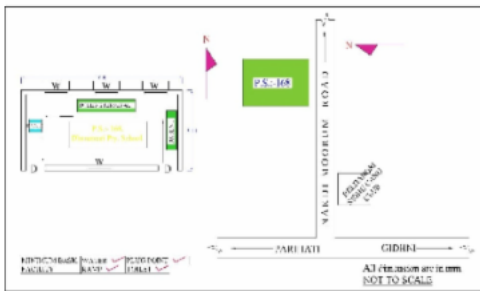

নির্বাচক নিবন্ধন আধিকারিকের স্বাক্ষর

Nazri Naksha

Google Map View

Polling Station Building Front View

Polling Station Front View

Cad View

Key MAP View

1 নাম : তরুন নায়েক পিতার নাম: রোহিনী নায়েক বাড়ির নং : এন০০৪৫ বয়স : 23 লিঙ্গ : পুরুষ	XWQ2289031 ফটো উপলব্ধ	2 নাম : সঞ্জিত নায়েক পিতার নাম: বৈদ্যনাথ নায়েক বাড়ির নং : এন০০০৬ বয়স : 22 লিঙ্গ : পুরুষ	XWQ2289890 ফটো উপলব্ধ	3 নাম : শুভাসিনী নায়েক স্বামীর নাম: তোতন নায়েক বাড়ির নং : এন০০১০ বয়স : 25 লিঙ্গ : মহিলা	UOQ1960020 ফটো উপলব্ধ
4 নাম : রুমা নায়েক স্বামীর নাম: ভবতোষ নায়েক বাড়ির নং : এন০১৪৪ বয়স : 23 লিঙ্গ : মহিলা	XWQ2165967 ফটো উপলব্ধ	5 নাম : রানি নায়েক পিতার নাম: বাউল নায়েক বাড়ির নং : এন0023 বয়স : 39 লিঙ্গ : মহিলা	CZV0295659 ফটো উপলব্ধ	6 নাম : বিশ্বজিৎ নায়েক পিতার নাম: ভৈরব নায়েক বাড়ির নং : এন0035 বয়স : 26 লিঙ্গ : পুরুষ	XWQ2054260 ফটো উপলব্ধ
7 নাম : সুকুমার নায়েক পিতার নাম: অজিত নায়েক বাড়ির নং : এন0043 বয়স : 26 লিঙ্গ : পুরুষ	XWQ2054278 ফটো উপলব্ধ	8 নাম : তাপস নায়েক পিতার নাম: হাদু নায়েক বাড়ির নং : এন0050 বয়স : 26 লিঙ্গ : পুরুষ	XWQ2054286 ফটো উপলব্ধ	9 নাম : সুন্দর নায়েক পিতার নাম: কালিপদ নায়েক বাড়ির নং : n0028 বয়স : 28 লিঙ্গ : পুরুষ	XWQ1838184 ফটো উপলব্ধ
10 নাম : সুলতা নায়েক স্বামীর নাম: পিন্টু নায়েক বাড়ির নং : এন০০২৬ বয়স : 26 লিঙ্গ : মহিলা	XWQ2165876 ফটো উপলব্ধ	11 নাম : পাপিয়া নায়েক স্বামীর নাম: সন্তোষ নায়েক বাড়ির নং : নং০১১ বয়স : 23 লিঙ্গ : মহিলা	XWQ2341725 ফটো উপলব্ধ	12 নাম : কুশ নায়েক পিতার নাম: ভানু নায়েক বাড়ির নং : নং০৫৮ বয়স : 22 লিঙ্গ : পুরুষ	XWQ2341741 ফটো উপলব্ধ
13 নাম : চিত্ত নায়েক পিতার নাম: পশুপতি নায়েক বাড়ির নং : নং০১৮ বয়স : 22 লিঙ্গ : পুরুষ	XWQ2341709 ফটো উপলব্ধ	14 নাম : তারাদেবী নায়েক পিতার নাম: রবীন্দ্র নাথ নায়েক বাড়ির নং : নং০৩২ বয়স : 23 লিঙ্গ : মহিলা	XWQ2187524 ফটো উপলব্ধ	15 নাম : রূপালী নায়েক স্বামীর নাম: অনুপ নায়েক বাড়ির নং : নং১৪৬ বয়স : 22 লিঙ্গ : মহিলা	ZHX2165850 ফটো উপলব্ধ
16 নাম : টুম্পা নায়েক পিতার নাম: অশোক নায়েক বাড়ির নং : নং০৪৯ বয়স : 22 লিঙ্গ : মহিলা	XWQ2341766 ফটো উপলব্ধ	17 নাম : রুমা নায়েক স্বামীর নাম: রোহিত নায়েক বাড়ির নং : নং০২১ বয়স : 25 লিঙ্গ : মহিলা	XWQ2069250 ফটো উপলব্ধ	18 নাম : সনু নায়েক পিতার নাম: নয়ন নায়েক বাড়ির নং : নং০৯৫ বয়স : 26 লিঙ্গ : পুরুষ	XWQ2054476 ফটো উপলব্ধ
19 নাম : রিপু নায়েক পিতার নাম: চণ্ডী নায়েক বাড়ির নং : নং০২৭ বয়স : 22 লিঙ্গ : পুরুষ	XWQ2341733 ফটো উপলব্ধ	20 নাম : সোবাসী নায়েক স্বামীর নাম: গনেশ নায়েক বাড়ির নং : নং০১৪ বয়স : 22 লিঙ্গ : মহিলা	XWQ2341758 ফটো উপলব্ধ	21 নাম : অনিল নায়েক পিতার নাম: বেনী নায়েক বাড়ির নং : n0046 বয়স : 59 লিঙ্গ : পুরুষ	WB/33/231/039182 ফটো উপলব্ধ
22 নাম : উষারানী নায়েক স্বামীর নাম: সুধীর নায়েক বাড়ির নং : n0071 বয়স : 41 লিঙ্গ : মহিলা	XWQ1262849 ফটো উপলব্ধ	23 নাম : রানী নায়েক স্বামীর নাম: সুধীর নায়েক বাড়ির নং : এন0036 বয়স : 28 লিঙ্গ : মহিলা	XWQ2054500 ফটো উপলব্ধ	24 নাম : হাবু নায়েক পিতার নাম: রাধা নায়েক বাড়ির নং : n0055 বয়স : 34 লিঙ্গ : পুরুষ	XWQ1365519 ফটো উপলব্ধ
25 নাম : উত্তম নায়েক পিতার নাম: মন্টু নায়েক বাড়ির নং : n0024 বয়স : 31 লিঙ্গ : পুরুষ	XWQ1556513 ফটো উপলব্ধ	# 26 নাম : নীলাঞ্জনা নায়েক স্বামীর নাম: তপন নায়েক বাড়ির নং : n0032 বয়স : 30 লিঙ্গ : মহিলা	XWQ1838150 ফটো উপলব্ধ	27 নাম : অরুণ নায়েক পিতার নাম: অশোক নায়েক বাড়ির নং : n0049 বয়স : 29 লিঙ্গ : পুরুষ	XWQ1838176 ফটো উপলব্ধ
28 নাম : শোভা নায়েক স্বামীর নাম: ফনী নায়েক বাড়ির নং : n0019 বয়স : 55 লিঙ্গ : মহিলা	WB/33/231/039191 ফটো উপলব্ধ	29 নাম : জুরুবালা নায়েক স্বামীর নাম: ভূতনাথ নায়েক বাড়ির নং : n0048 বয়স : 67 লিঙ্গ : মহিলা	WB/33/231/039346 ফটো উপলব্ধ	30 নাম : পূজা নায়েক স্বামীর নাম: গৌতম নায়েক বাড়ির নং : এন০০24 বয়স : 26 লিঙ্গ : মহিলা	XWQ2054328 ফটো উপলব্ধ