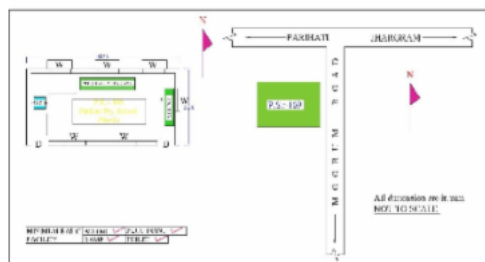

নির্বাচক নিবন্ধন আধিকারিকের স্বাক্ষর

Nazri Naksha

Google Map View

Polling Station Building Front View

Polling Station Front View

Cad View

Key MAP View

| | | | | | |
|--|--------------------------------|---|--------------------------|--|--------------------------------|
| 1 নাম : নূরমহল বিবি স্বামীর নাম: সেক আব্দুল কাদির বাড়ির নং : n0005 বয়স : 73 লিঙ্গ : মহিলা | XWQ2085678 ফটো উপলব্ধ | 2 নাম : সেক হারুন সেখ পিতার নাম: সেক কাদির সেখ বাড়ির নং : n0005 বয়স : 44 লিঙ্গ : পুরুষ | DRK2419901 ফটো উপলব্ধ | 3 নাম : সেখ সাজাহান আলি পিতার নাম: সেখ খয়রাত আলি বাড়ির নং : n0145 বয়স : 48 লিঙ্গ : পুরুষ | XWQ2085504 ফটো উপলব্ধ |
| 4 নাম : সেক সাহেব আলি মায়ের নাম: গুরমন বিবি বাড়ির নং : n0105 বয়স : 37 লিঙ্গ : পুরুষ | DRK2999316 ফটো উপলব্ধ | 5 নাম : সেক কাহার আলি মায়ের নাম: সেক সাহিনুদ্দিন বাড়ির নং : n0105 বয়স : 40 লিঙ্গ : পুরুষ | DRK2999068 ফটো উপলব্ধ | 6 নাম : লায়জান বিবি স্বামীর নাম: রজব সেক বাড়ির নং : n0105 বয়স : 44 লিঙ্গ : মহিলা | DRK2999191 ফটো উপলব্ধ |
| 7 নাম : রিজিয়া বিবি পিতার নাম: সাহিনুদ্দিন সেক বাড়ির নং : n0105 বয়স : 51 লিঙ্গ : মহিলা | WB/33/231/042627 ফটো উপলব্ধ | 8 নাম : সেখ আরজক আলি পিতার নাম: সেক সাহিনুদ্দিন বাড়ির নং : n0105 বয়স : 56 লিঙ্গ : পুরুষ | XWQ2084614 ফটো উপলব্ধ | # 9 নাম : সেক রজব আলি পিতার নাম: সাহিনুদ্দিন সেক বাড়ির নং : n0105 বয়স : 58 লিঙ্গ : পুরুষ | XWQ2524072 ফটো উপলব্ধ |
| 10 নাম : সেক গুরমন বিবি পিতার নাম: সাহিনুদ্দিন সেক বাড়ির নং : n0105 বয়স : 71 লিঙ্গ : মহিলা | WB/33/231/042201 ফটো উপলব্ধ | 11 নাম : সেক সাবিব পিতার নাম: সেক ইসরাফিল বাড়ির নং : n0166 বয়স : 33 লিঙ্গ : পুরুষ | XWQ1451236 ফটো উপলব্ধ | 12 নাম : নাসিমা বিবি স্বামীর নাম: সাজ্জাদ সেক বাড়ির নং : n0166 বয়স : 49 লিঙ্গ : মহিলা | WB/33/231/042048 ফটো উপলব্ধ |
| 13 নাম : নার্গিস বিবি স্বামীর নাম: জাবুল সেক বাড়ির নং : n0166 বয়স : 55 লিঙ্গ : মহিলা | WB/33/231/042046 ফটো উপলব্ধ | 14 নাম : মমতাজ বেগম স্বামীর নাম: সেক ইসরাফিল বাড়ির নং : n0166 বয়স : 45 লিঙ্গ : মহিলা | XWQ2085561 ফটো উপলব্ধ | 15 নাম : জাবুল সেখ পিতার নাম: ইসমাইল সেখ বাড়ির নং : n0166 বয়স : 61 লিঙ্গ : পুরুষ | WB/33/231/042045 ফটো উপলব্ধ |
| 16 নাম : সেক দোজাহান আলি পিতার নাম: সেক খয়রাত আলি বাড়ির নং : n0149 বয়স : 51 লিঙ্গ : পুরুষ | XWQ2084473 ফটো উপলব্ধ | 17 নাম : সেক মহবুব আলি পিতার নাম: সেক আনসার আলি বাড়ির নং : n0148 বয়স : 50 লিঙ্গ : পুরুষ | XWQ2085330 ফটো উপলব্ধ | 18 নাম : মহম্মদ শাকিল আলি পিতার নাম: সেখ শাজাহান আলি বাড়ির নং : n0145 বয়স : 30 লিঙ্গ : পুরুষ | XWQ1668359 ফটো উপলব্ধ |
| 19 নাম : শাকিলা বিবি স্বামীর নাম: সেখ সাজাহান আলি বাড়ির নং : n0145 বয়স : 51 লিঙ্গ : মহিলা | XWQ2085405 ফটো উপলব্ধ | 20 নাম : অনিষা বিবি স্বামীর নাম: আবদুল হাম্মান বাড়ির নং : n0152 বয়স : 40 লিঙ্গ : মহিলা | XWQ0699611 ফটো উপলব্ধ | 21 নাম : সেক আব্দুস সালাম পিতার নাম: সেক রেজাক আলি বাড়ির নং : n0152 বয়স : 44 লিঙ্গ : পুরুষ | DRK2419711 ফটো উপলব্ধ |
| 22 নাম : সেক ইমরান আলি পিতার নাম: সেক মুক্তার আলি বাড়ির নং : n0152 বয়স : 33 লিঙ্গ : পুরুষ | XWQ1451277 ফটো উপলব্ধ | 23 নাম : সেক মুকতার আলি পিতার নাম: সেক রেজাক আলি বাড়ির নং : n0152 বয়স : 50 লিঙ্গ : পুরুষ | DRK1828466 ফটো উপলব্ধ | 24 নাম : জয়নুল আবেদীন পিতার নাম: সেক রজব আলি বাড়ির নং : n0152 বয়স : 32 লিঙ্গ : পুরুষ | XWQ1451202 ফটো উপলব্ধ |
| 25 নাম : সেক রজব আলি পিতার নাম: সেক রেজাক আলি বাড়ির নং : n0152 বয়স : 63 লিঙ্গ : পুরুষ | DRK1828029 ফটো উপলব্ধ | 26 নাম : সেক রফিক আলি পিতার নাম: সেখ রেজাক আলি বাড়ির নং : n0152 বয়স : 66 লিঙ্গ : পুরুষ | DRK1828375 ফটো উপলব্ধ | 27 নাম : আবদুল হাম্মান সেক পিতার নাম: রেজাক আলি সেক বাড়ির নং : n0152 বয়স : 59 লিঙ্গ : পুরুষ | WB/33/231/042350 ফটো উপলব্ধ |
| # 28 নাম : সেখ সুতুব আলি পিতার নাম: সেখ একামত আলি বাড়ির নং : n0120 বয়স : 45 লিঙ্গ : পুরুষ | DRK2419943 ফটো উপলব্ধ | 29 নাম : নাজমুন বিবি স্বামীর নাম: সেক সুতুব আলি বাড়ির নং : n0120 বয়স : 38 লিঙ্গ : মহিলা | DRK3048881 ফটো উপলব্ধ | 30 নাম : সেক সবির আলি পিতার নাম: সেক একামত আলি বাড়ির নং : n0120 বয়স : 42 লিঙ্গ : পুরুষ | DRK2419950 ফটো উপলব্ধ |