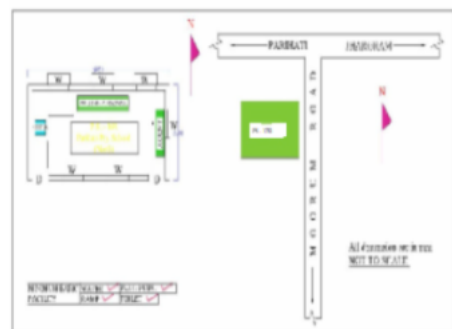

নির্বাচক নিবন্ধন আধিকারিকের স্বাক্ষর

Nazri Naksha

Google Map View

Polling Station Building Front View

Polling Station Front View

Cad View

Key MAP View

বিধানসভা নির্বাচনক্ষেত্রের নং, নাম : 237-বিনপুর
ভাগ নং, নাম : 1-কাপাসিটা (অংশ)