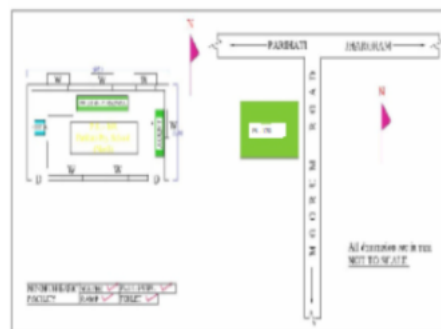

নির্বাচক নিবন্ধন আধিকারিকের স্বাক্ষর

Nazri Naksha

Google Map View

Polling Station Building Front View

Polling Station Front View

Cad View

Key MAP View

বিধানসভা নির্বাচনক্ষেত্রের নং, নাম : 237-বিনপুর
ভাগ নং, নাম : 1-কাপাসিটা (অংশ)