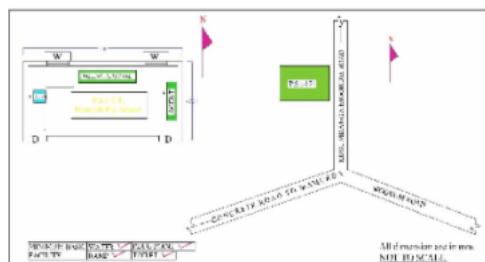

নির্বাচক নিবন্ধন আধিকারিকের স্বাক্ষর

Nazri Naksha

Google Map View

Polling Station Building Front View

Polling Station Front View

Cad View

Key MAP View

1 নাম : সলমা বেগম স্বামীর নাম: বাদল বেগম বাড়ির নং : n0003 বয়স : 58 লিঙ্গ : মহিলা	DRK1827914 ফটো উপলব্ধ	2 নাম : ছন্দময়ী বেগম স্বামীর নাম: ফুদান বেগম বাড়ির নং : n0003 বয়স : 50 লিঙ্গ : মহিলা	DRK1763283 ফটো উপলব্ধ	3 নাম : চন্দ্রমোহন বেগম পিতার নাম: মঙ্গল বেগম বাড়ির নং : n0009 বয়স : 89 লিঙ্গ : পুরুষ	WB/33/231/036388 ফটো উপলব্ধ
4 নাম : ফুদন বেগম পিতার নাম: চন্দ্রমোহন বেগম বাড়ির নং : n0009 বয়স : 58 লিঙ্গ : পুরুষ	WB/33/231/036391 ফটো উপলব্ধ	5 নাম : কবিতা বেসরা পিতার নাম: ফুদন বেসরা বাড়ির নং : n0009 বয়স : 23 লিঙ্গ : মহিলা	XWQ2402865 ফটো উপলব্ধ	6 নাম : নায়ক মুর্মু পিতার নাম: গুরাই মুর্মু বাড়ির নং : n0002 বয়স : 70 লিঙ্গ : পুরুষ	XWQ2085710 ফটো উপলব্ধ
7 নাম : সোমা হেদ্রম মুরমু স্বামীর নাম: জয়রাম মুরমু বাড়ির নং : N0002 বয়স : 24 লিঙ্গ : মহিলা	XWQ2116366 ফটো উপলব্ধ	8 নাম : জয়রাম মুর্মু পিতার নাম: নায়ক মুর্মু বাড়ির নং : n0002 বয়স : 30 লিঙ্গ : পুরুষ	XWQ1668946 ফটো উপলব্ধ	9 নাম : মার্শাল মুর্মু পিতার নাম: দুবরাজ মুর্মু বাড়ির নং : n 0005 বয়স : 26 লিঙ্গ : পুরুষ	XWQ2009108 ফটো উপলব্ধ
10 নাম : কবিতা মুরমু স্বামীর নাম: জগন্নাথ মুরমু বাড়ির নং : n0037 বয়স : 37 লিঙ্গ : মহিলা	XWQ0704221 ফটো উপলব্ধ	11 নাম : জগন্নাথ মুর্মু পিতার নাম: নায়ক মুর্মু বাড়ির নং : n0037 বয়স : 40 লিঙ্গ : পুরুষ	DRK2417053 ফটো উপলব্ধ	12 নাম : বাসি মুরমু স্বামীর নাম: মহেন্দ্রনাথ মুরমু বাড়ির নং : n0005 বয়স : 41 লিঙ্গ : মহিলা	DRK2417657 ফটো উপলব্ধ
13 নাম : মহেন্দ্রনাথ মুর্মু পিতার নাম: সনাতন মুর্মু বাড়ির নং : n0005 বয়স : 44 লিঙ্গ : পুরুষ	DRK2013035 ফটো উপলব্ধ	14 নাম : পানি মুর্মু স্বামীর নাম: দুবরাজ মুর্মু বাড়ির নং : n0005 বয়স : 52 লিঙ্গ : মহিলা	WB/33/231/036292 ফটো উপলব্ধ	15 নাম : রঞ্জিত মুর্মু পিতার নাম: ভুটা মুর্মু বাড়ির নং : n0007 বয়স : 43 লিঙ্গ : পুরুষ	DRK2013043 ফটো উপলব্ধ
16 নাম : মালতি মুর্মু স্বামীর নাম: ভুটা মুর্মু বাড়ির নং : n0007 বয়স : 65 লিঙ্গ : মহিলা	WB/33/231/036298 ফটো উপলব্ধ	17 নাম : সাগুন মুর্মু পিতার নাম: দুবরাজ মুর্মু বাড়ির নং : n0005 বয়স : 28 লিঙ্গ : পুরুষ	XWQ1839653 ফটো উপলব্ধ	18 নাম : সকাল মুর্মু স্বামীর নাম: নায়ক মুর্মু বাড়ির নং : n0006 বয়স : 59 লিঙ্গ : মহিলা	XWQ2498285 ফটো উপলব্ধ
19 নাম : ফগারাম মাণ্ডি পিতার নাম: দাশ মাণ্ডি বাড়ির নং : n0004 বয়স : 51 লিঙ্গ : পুরুষ	DRK2417046 ফটো উপলব্ধ	20 নাম : সরলা মান্ডী স্বামীর নাম: ফগারাম মান্ডী বাড়ির নং : n0004 বয়স : 45 লিঙ্গ : মহিলা	DRK1763572 ফটো উপলব্ধ	21 নাম : রবী মান্ডী পিতার নাম: দশরথ মান্ডী বাড়ির নং : n0004 বয়স : 46 লিঙ্গ : পুরুষ	DRK2013019 ফটো উপলব্ধ
22 নাম : পানমনি মান্ডি স্বামীর নাম: রবি মান্ডি বাড়ির নং : n 0004 বয়স : 38 লিঙ্গ : মহিলা	XWQ1999101 ফটো উপলব্ধ	23 নাম : সমায় হাঁসদা পিতার নাম: নগেন্দ্রনাথ হাঁসদা বাড়ির নং : n0027 বয়স : 29 লিঙ্গ : পুরুষ	XWQ1761204 ফটো উপলব্ধ	24 নাম : প্রমিলা হাঁসদা স্বামীর নাম: চিত্তরঞ্জন হাঁসদা বাড়ির নং : n 0105 বয়স : 41 লিঙ্গ : মহিলা	XWQ2014132 ফটো উপলব্ধ
25 নাম : সুনিয়া হাঁসদা স্বামীর নাম: লক্ষী চরন হাঁসদা বাড়ির নং : n0016 বয়স : 38 লিঙ্গ : মহিলা	XWQ1451574 ফটো উপলব্ধ	26 নাম : শঙ্করী হাঁসদা অন্যান্য: সনীল হাঁসদা বাড়ির নং : n0016 বয়স : 52 লিঙ্গ : মহিলা	WB/33/231/036266 ফটো উপলব্ধ	27 নাম : চঞ্চলা হাঁসদা স্বামীর নাম: মদন হাঁসদা বাড়ির নং : n0016 বয়স : 41 লিঙ্গ : মহিলা	DRK2417137 ফটো উপলব্ধ
28 নাম : মদন হাঁসদা পিতার নাম: শম্ভু হাঁসদা বাড়ির নং : n0016 বয়স : 48 লিঙ্গ : পুরুষ	DRK2417129 ফটো উপলব্ধ	29 নাম : লক্ষীচরন হাঁসদা পিতার নাম: শম্ভু হাঁসদা বাড়ির নং : n0016 বয়স : 53 লিঙ্গ : পুরুষ	WB/33/231/036655 ফটো উপলব্ধ	30 নাম : সুনীল হাঁসদা পিতার নাম: শম্ভু হাঁসদা বাড়ির নং : n0016 বয়স : 56 লিঙ্গ : পুরুষ	WB/33/231/036399 ফটো উপলব্ধ