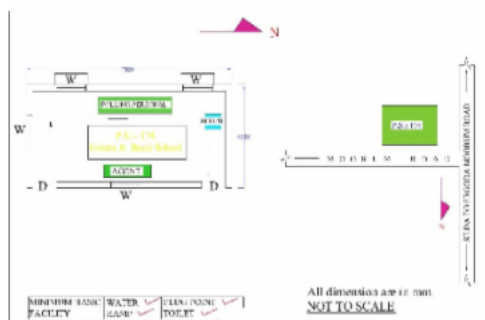

নির্বাচক নিবন্ধন আধিকারিকের স্বাক্ষর

Nazri Naksha

Google Map View

Polling Station Building Front View

Polling Station Front View

Cad View

Key MAP View

1 নাম : প্রণব গুপ্ত পিতার নাম: চণ্ডীচরণ গুপ্ত বাড়ির নং : n0103 বয়স : 48 লিঙ্গ : পুরুষ	DRK1841923 ফটো উপলব্ধ	2 নাম : শিপ্রা গুপ্ত স্বামীর নাম: প্রণব গুপ্ত বাড়ির নং : N0103 বয়স : 32 লিঙ্গ : মহিলা	XWQ2118628 ফটো উপলব্ধ	# 3 নাম : নমিতা গরাই স্বামীর নাম: সুমন গরাই বাড়ির নং : নং ১১২ বয়স : 21 লিঙ্গ : মহিলা	XWQ2342707 ফটো উপলব্ধ
4 নাম : কনকলতা বাক্কে পিতার নাম: ভদা বাক্কে বাড়ির নং : নং০০৫২ বয়স : 22 লিঙ্গ : মহিলা	XWQ2342699 ফটো উপলব্ধ	5 নাম : পিযুষ গরাই পিতার নাম: নবকিশোর গরাই বাড়ির নং : এন০১০২ বয়স : 23 লিঙ্গ : পুরুষ	XWQ2168664 ফটো উপলব্ধ	6 নাম : মনসা গরাই পিতার নাম: ভুগুরাম গরাই বাড়ির নং : নং০৯৭ বয়স : 23 লিঙ্গ : পুরুষ	XWQ2268126 ফটো উপলব্ধ
# 7 নাম : সরস্বতী হাঁসদা স্বামীর নাম: বৈদ্যনাথ হাঁসদা বাড়ির নং : নং০১৮ বয়স : 25 লিঙ্গ : মহিলা	XWQ2041085 ফটো উপলব্ধ	8 নাম : সম্পা গরাই পিতার নাম: নাবকিশোর গরাই বাড়ির নং : নং১০২ বয়স : 21 লিঙ্গ : মহিলা	XWQ2342608 ফটো উপলব্ধ	9 নাম : অর্চনা গরাই স্বামীর নাম: সুমন্ত গরাই বাড়ির নং : এন0097 বয়স : 25 লিঙ্গ : মহিলা	XWQ2058402 ফটো উপলব্ধ
10 নাম : সন্তোষ গরাই পিতার নাম: ভুগুরাম গরাই বাড়ির নং : এন0097 বয়স : 25 লিঙ্গ : পুরুষ	XWQ2058428 ফটো উপলব্ধ	11 নাম : রনু গরাই স্বামীর নাম: বিকাশ গরাই বাড়ির নং : এন0098 বয়স : 26 লিঙ্গ : মহিলা	XWQ2058444 ফটো উপলব্ধ	12 নাম : মিনু গরাই স্বামীর নাম: মিত্রন গরাই বাড়ির নং : এন0102 বয়স : 31 লিঙ্গ : মহিলা	XWQ2058527 ফটো উপলব্ধ
13 নাম : তিমির গরাই পিতার নাম: কানাইলাল গরাই বাড়ির নং : এন০০৭৯ বয়স : 23 লিঙ্গ : পুরুষ	XWQ2168623 ফটো উপলব্ধ	14 নাম : শোভন গরাই পিতার নাম: ভবেন্দ্র গরাই বাড়ির নং : n0167 বয়স : 27 লিঙ্গ : পুরুষ	XWQ1938331 ফটো উপলব্ধ	15 নাম : অমিয় গরাই পিতার নাম: কৃষ্ণ কিশোর গরাই বাড়ির নং : N 0116 বয়স : 40 লিঙ্গ : পুরুষ	DRK2997807 ফটো উপলব্ধ
16 নাম : মামনি গরাই স্বামীর নাম: অমিয় গরাই বাড়ির নং : n0044 বয়স : 35 লিঙ্গ : মহিলা	XWQ1452325 ফটো উপলব্ধ	17 নাম : শশাঙ্ক গরাই পিতার নাম: কৃষ্ণ কিশোর গরাই বাড়ির নং : N/0116 বয়স : 38 লিঙ্গ : পুরুষ	DRK2997823 ফটো উপলব্ধ	18 নাম : তুলা গরাই স্বামীর নাম: শশাঙ্ক গরাই বাড়ির নং : N/0116 বয়স : 34 লিঙ্গ : মহিলা	XWQ1452333 ফটো উপলব্ধ
19 নাম : মধুসূদন গরাই পিতার নাম: হরিপদ গরাই বাড়ির নং : n0078 বয়স : 84 লিঙ্গ : পুরুষ	WB/33/231/027051 ফটো উপলব্ধ	20 নাম : কানাই গরাই পিতার নাম: হরিপদ গরাই বাড়ির নং : n0079 বয়স : 66 লিঙ্গ : পুরুষ	XWQ2529758 ফটো উপলব্ধ	21 নাম : সুমিত্রা গরাই স্বামীর নাম: কানাই গরাই বাড়ির নং : n0079 বয়স : 58 লিঙ্গ : মহিলা	WB/33/231/027196 ফটো উপলব্ধ
22 নাম : খুশী রানী সেন স্বামীর নাম: অমল সেন বাড়ির নং : n0079 বয়স : 36 লিঙ্গ : মহিলা	XWQ1452150 ফটো উপলব্ধ	23 নাম : বাদল গরাই স্বামীর নাম: কোকিল গরাই বাড়ির নং : n0097 বয়স : 106 লিঙ্গ : মহিলা	WB/33/231/027384 ফটো উপলব্ধ	24 নাম : শিবরাম গরাই পিতার নাম: কোকিল গরাই বাড়ির নং : n0097 বয়স : 63 লিঙ্গ : পুরুষ	WB/33/231/027497 ফটো উপলব্ধ
25 নাম : লতিকা গরাই স্বামীর নাম: শিবরাম গরাই বাড়ির নং : n0097 বয়স : 59 লিঙ্গ : মহিলা	WB/33/231/027282 ফটো উপলব্ধ	26 নাম : সুমন্ত গরাই পিতার নাম: শিবরাম গরাই বাড়ির নং : n0097 বয়স : 33 লিঙ্গ : পুরুষ	XWQ1670116 ফটো উপলব্ধ	27 নাম : সুশান্ত গরাই পিতার নাম: শিবরাম গরাই বাড়ির নং : n0097 বয়স : 31 লিঙ্গ : পুরুষ	XWQ1670124 ফটো উপলব্ধ
28 নাম : ভুগুরাম গরাই পিতার নাম: কোকিল গরাই বাড়ির নং : n0097 বয়স : 53 লিঙ্গ : পুরুষ	WB/33/231/027482 ফটো উপলব্ধ	29 নাম : প্রতিমা গরাই স্বামীর নাম: ভুগুরাম গরাই বাড়ির নং : n0097 বয়স : 46 লিঙ্গ : মহিলা	DRK1764729 ফটো উপলব্ধ	30 নাম : সীতারাম গরাই পিতার নাম: কোকিল গরাই বাড়ির নং : n0098 বয়স : 58 লিঙ্গ : মহিলা	WB/33/231/027499 ফটো উপলব্ধ