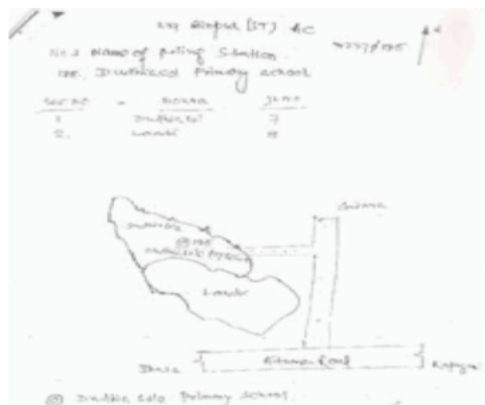

Nazri Naksha