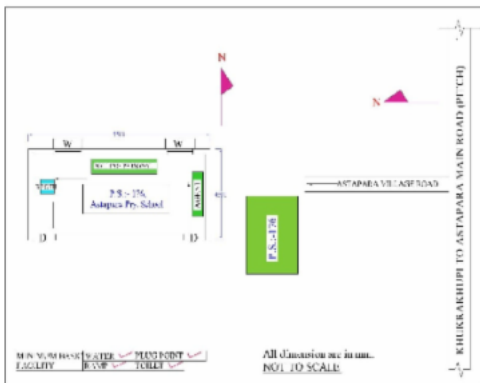

নির্বাচক নিবন্ধন আধিকারিকের স্বাক্ষর

Nazri Naksha

Google Map View

Polling Station Building Front View

Polling Station Front View

Cad View

Key MAP View

1 নাম : শিবু বাস্কে পিতার নাম: ভীম বাস্কে বাড়ির নং : n0006 বয়স : 49 লিঙ্গ : পুরুষ	DRK2001832 ফটো উপলব্ধ	2 নাম : শিবান বাস্কে পিতার নাম: ভীম বাস্কে বাড়ির নং : n0006 বয়স : 37 লিঙ্গ : পুরুষ	XWQ1559467 ফটো উপলব্ধ	3 নাম : বাদলী বাস্কে স্বামীর নাম: জমাদার বাস্কে বাড়ির নং : n0006 বয়স : 38 লিঙ্গ : মহিলা	XWQ0721779 ফটো উপলব্ধ
4 নাম : জমাদার বাস্কে পিতার নাম: ভীম বাস্কে বাড়ির নং : n0006 বয়স : 43 লিঙ্গ : পুরুষ	DRK2001857 ফটো উপলব্ধ	5 নাম : মুখী বাস্কে স্বামীর নাম: শিবু বাস্কে বাড়ির নং : n0006 বয়স : 48 লিঙ্গ : মহিলা	DRK2001840 ফটো উপলব্ধ	6 নাম : মালতী বাস্কে স্বামীর নাম: শিবান বাস্কে বাড়ির নং : n0006 বয়স : 29 লিঙ্গ : মহিলা	XWQ1840719 ফটো উপলব্ধ
7 নাম : কারিম বাস্কে স্বামীর নাম: জওহরলাল বাস্কে বাড়ির নং : n0160 বয়স : 38 লিঙ্গ : মহিলা	CYS2311256 ফটো উপলব্ধ	8 নাম : বিমল মুরমু পিতার নাম: নির্মল মুরমু বাড়ির নং : n২০০১ বয়স : 22 লিঙ্গ : পুরুষ	XWQ2266831 ফটো উপলব্ধ	9 নাম : কানুরাম মুর্মু পিতার নাম: লিলু মুর্মু বাড়ির নং : n২০ বয়স : 35 লিঙ্গ : পুরুষ	XWQ1265644 ফটো উপলব্ধ
10 নাম : শিবানী মুর্মু স্বামীর নাম: সাগেন মুর্মু বাড়ির নং : n২০১০ বয়স : 29 লিঙ্গ : মহিলা	XWQ2342913 ফটো উপলব্ধ	11 নাম : পূর্ণিমা মুরমু স্বামীর নাম: মানিকরাম মুরমু বাড়ির নং : n২০০৩ বয়স : 26 লিঙ্গ : মহিলা	XWQ2342863 ফটো উপলব্ধ	12 নাম : ঠাকুরমনি মুর্মু স্বামীর নাম: হপনা মুর্মু বাড়ির নং : এন০০১০ বয়স : 24 লিঙ্গ : মহিলা	XWQ2169167 ফটো উপলব্ধ
13 নাম : সূর্য মুর্মু পিতার নাম: গুণকমাই মুর্মু বাড়ির নং : n0004 বয়স : 29 লিঙ্গ : পুরুষ	XWQ1840685 ফটো উপলব্ধ	14 নাম : উপালমনি মুর্মু স্বামীর নাম: সূর্য মুর্মু বাড়ির নং : n0004 বয়স : 29 লিঙ্গ : মহিলা	XWQ1840693 ফটো উপলব্ধ	15 নাম : মঙ্গল মুর্মু পিতার নাম: রুমু মুর্মু বাড়ির নং : n0013 বয়স : 30 লিঙ্গ : পুরুষ	XWQ1840701 ফটো উপলব্ধ
16 নাম : বাহামনি মুর্মু স্বামীর নাম: চারু মুর্মু বাড়ির নং : n0002 বয়স : 37 লিঙ্গ : মহিলা	ITG0516328 ফটো উপলব্ধ	17 নাম : সমবারী মুর্মু স্বামীর নাম: সুন্দর মুর্মু বাড়ির নং : n0010 বয়স : 61 লিঙ্গ : মহিলা	WB/33/231/003288 ফটো উপলব্ধ	18 নাম : ঠান্ডামনি মুর্মু স্বামীর নাম: রাম মুর্মু বাড়ির নং : n0017 বয়স : 32 লিঙ্গ : মহিলা	XWQ1559442 ফটো উপলব্ধ
19 নাম : রাম মুর্মু পিতার নাম: সত্য মুর্মু বাড়ির নং : n0017 বয়স : 37 লিঙ্গ : পুরুষ	XWQ1265685 ফটো উপলব্ধ	20 নাম : মনী মুর্মু স্বামীর নাম: সত্য মুর্মু বাড়ির নং : n0017 বয়স : 54 লিঙ্গ : মহিলা	WB/33/231/003305 ফটো উপলব্ধ	21 নাম : সত্য মুর্মু পিতার নাম: শ্রীরাম মুর্মু বাড়ির নং : n0017 বয়স : 59 লিঙ্গ : পুরুষ	WB/33/231/003280 ফটো উপলব্ধ
22 নাম : মিনতী মুর্মু স্বামীর নাম: জগদীশ মুর্মু বাড়ির নং : n0016 বয়স : 56 লিঙ্গ : মহিলা	WB/33/231/003398 ফটো উপলব্ধ	23 নাম : পূর্ণেন্দু মুর্মু পিতার নাম: জগদীশ মুর্মু বাড়ির নং : n0015 বয়স : 36 লিঙ্গ : পুরুষ	XWQ1265735 ফটো উপলব্ধ	24 নাম : জগদীশ মুর্মু পিতার নাম: ভূটা মুর্মু বাড়ির নং : n0015 বয়স : 66 লিঙ্গ : পুরুষ	WB/33/231/003412 ফটো উপলব্ধ
25 নাম : গুরুবারি মুরমু স্বামীর নাম: শিবুরাম মুরমু বাড়ির নং : n0014 বয়স : 33 লিঙ্গ : মহিলা	XWQ1670397 ফটো উপলব্ধ	26 নাম : সুমিত্রা মুর্মু স্বামীর নাম: বৈদ্যনাথ মুর্মু বাড়ির নং : n0014 বয়স : 34 লিঙ্গ : মহিলা	XWQ1559426 ফটো উপলব্ধ	27 নাম : বৈদ্যনাথ মুর্মু পিতার নাম: মুচীরাম মুর্মু বাড়ির নং : n0014 বয়স : 33 লিঙ্গ : পুরুষ	XWQ1559434 ফটো উপলব্ধ
28 নাম : শিবুরাম মুর্মু পিতার নাম: মুচীরাম মুর্মু বাড়ির নং : n0014 বয়স : 42 লিঙ্গ : পুরুষ	DRK2001923 ফটো উপলব্ধ	29 নাম : পমা মুর্মু স্বামীর নাম: মুচীরাম মুর্মু বাড়ির নং : n0014 বয়স : 54 লিঙ্গ : মহিলা	WB/33/231/003388 ফটো উপলব্ধ	30 নাম : মুচীরাম মুর্মু পিতার নাম: শিবু মুর্মু বাড়ির নং : n0014 বয়স : 63 লিঙ্গ : পুরুষ	WB/33/231/003376 ফটো উপলব্ধ