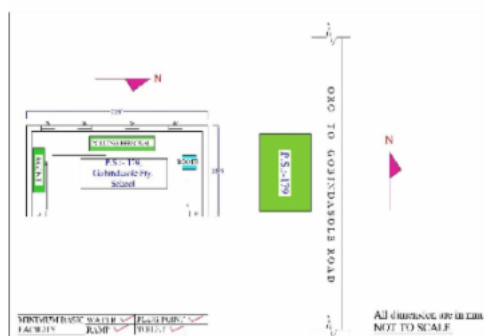

নির্বাচক নিবন্ধন আধিকারিকের স্বাক্ষর

Nazri Naksha

Google Map View

Polling Station Building Front View

Polling Station Front View

Cad View

Key MAP View

1 নাম : প্রিয়া গিরি পিতার নাম: ধ্রুবেশ গিরি বাড়ির নং : নং০৩০ বয়স : 21 লিঙ্গ : মহিলা	XWQ2343234	ফটো উপলব্ধ	2 নাম : লোকনাথ গিরি পিতার নাম: অসিত বরণ গিরি বাড়ির নং : এন0033 বয়স : 25 লিঙ্গ : পুরুষ	XWQ2060978	ফটো উপলব্ধ	3 নাম : সৌরভ গিরি পিতার নাম: সত্যবন গিরি বাড়ির নং : এন0031 বয়স : 25 লিঙ্গ : পুরুষ	XWQ2061026	ফটো উপলব্ধ
4 নাম : শচীন গিরি পিতার নাম: সত্যবান গিরি বাড়ির নং : এন০০৩১ বয়স : 23 লিঙ্গ : পুরুষ	XWQ2284081	ফটো উপলব্ধ	5 নাম : সুনিতা দাস গিরি স্বামীর নাম: মধুসূদন গিরি বাড়ির নং : এন0035 বয়স : 25 লিঙ্গ : মহিলা	XWQ2043156	ফটো উপলব্ধ	6 নাম : কাশিনাথ গিরি পিতার নাম: অসিত বরণ গিরি বাড়ির নং : এন০০৩৩ বয়স : 23 লিঙ্গ : পুরুষ	XWQ2226314	ফটো উপলব্ধ
7 নাম : বিশ্বনাথ গিরি পিতার নাম: রমেশ চন্দ্র গিরি বাড়ির নং : n0035 বয়স : 68 লিঙ্গ : পুরুষ	WB/33/231/006027	ফটো উপলব্ধ	8 নাম : মধুসূদন গিরি পিতার নাম: বিশ্বনাথ গিরি বাড়ির নং : n0035 বয়স : 35 লিঙ্গ : পুরুষ	XWQ1452754	ফটো উপলব্ধ	9 নাম : বংশীবদন গিরি পিতার নাম: ধ্রুবনাথ গিরি বাড়ির নং : n0029 বয়স : 57 লিঙ্গ : পুরুষ	WB/33/231/006254	ফটো উপলব্ধ
10 নাম : চন্দনা গিরি স্বামীর নাম: বংশীবদন গিরি বাড়ির নং : n0029 বয়স : 43 লিঙ্গ : মহিলা	DRK1827237	ফটো উপলব্ধ	11 নাম : শান্তনা গিরি স্বামীর নাম: সঞ্জয় গিরি বাড়ির নং : n0038 বয়স : 31 লিঙ্গ : মহিলা	XWQ1671320	ফটো উপলব্ধ	12 নাম : সঞ্জয় গিরি পিতার নাম: দীনবন্ধু গিরি বাড়ির নং : n0038 বয়স : 39 লিঙ্গ : পুরুষ	DRK2995751	ফটো উপলব্ধ
13 নাম : বেলারানী গিরি স্বামীর নাম: মনুমোহন গিরি বাড়ির নং : n0036 বয়স : 56 লিঙ্গ : মহিলা	WB/33/231/006081	ফটো উপলব্ধ	14 নাম : মনুমোহন গিরি পিতার নাম: রমেশ গিরি বাড়ির নং : n0036 বয়স : 63 লিঙ্গ : পুরুষ	WB/33/231/006220	ফটো উপলব্ধ	15 নাম : আশালতা গিরি স্বামীর নাম: বিশ্বনাথ গিরি বাড়ির নং : n0035 বয়স : 59 লিঙ্গ : মহিলা	WB/33/231/006088	ফটো উপলব্ধ
16 নাম : শক্তিপদ গিরি পিতার নাম: শিবানন্দ গিরি বাড়ির নং : n0034 বয়স : 38 লিঙ্গ : পুরুষ	XWQ1560333	ফটো উপলব্ধ	17 নাম : যমুনা গিরি স্বামীর নাম: শক্তিপদ গিরি বাড়ির নং : n0034 বয়স : 31 লিঙ্গ : মহিলা	XWQ1560341	ফটো উপলব্ধ	18 নাম : অনিতা গিরি স্বামীর নাম: শিবানন্দ গিরি বাড়ির নং : n0034 বয়স : 62 লিঙ্গ : মহিলা	WB/33/231/006083	ফটো উপলব্ধ
19 নাম : শিবানন্দ গিরি পিতার নাম: রমেশ গিরি বাড়ির নং : n0034 বয়স : 69 লিঙ্গ : পুরুষ	WB/33/231/006258	ফটো উপলব্ধ	20 নাম : শোভা গিরি স্বামীর নাম: অসিত বরণ গিরি বাড়ির নং : n0033 বয়স : 44 লিঙ্গ : মহিলা	DRK1827450	ফটো উপলব্ধ	21 নাম : জবারানী গিরি স্বামীর নাম: স্বপন গিরি বাড়ির নং : n0033 বয়স : 42 লিঙ্গ : মহিলা	DRK2765857	ফটো উপলব্ধ
22 নাম : স্বপন গিরি পিতার নাম: মহাদেব গিরি বাড়ির নং : n0033 বয়স : 43 লিঙ্গ : পুরুষ	DRK2405462	ফটো উপলব্ধ	23 নাম : অসিতবরণ গিরি পিতার নাম: মহাদেব গিরি বাড়ির নং : n0033 বয়স : 50 লিঙ্গ : পুরুষ	WB/33/231/006038	ফটো উপলব্ধ	24 নাম : দেবী গিরি স্বামীর নাম: মহাদেব গিরি বাড়ির নং : n0033 বয়স : 66 লিঙ্গ : মহিলা	WB/33/231/006036	ফটো উপলব্ধ
25 নাম : তারারানী গিরি স্বামীর নাম: দীনবন্ধু গিরি বাড়ির নং : n0032 বয়স : 59 লিঙ্গ : মহিলা	DRK2820603	ফটো উপলব্ধ	26 নাম : রীতা রানী গিরি স্বামীর নাম: সত্য বান গিরি বাড়ির নং : n0031 বয়স : 44 লিঙ্গ : মহিলা	DRK1827229	ফটো উপলব্ধ	27 নাম : সত্যবান গিরি পিতার নাম: মহেশ গিরি বাড়ির নং : n0031 বয়স : 48 লিঙ্গ : পুরুষ	DRK1827195	ফটো উপলব্ধ
28 নাম : অর্চনা গিরি স্বামীর নাম: ধ্রুবেশ গিরি বাড়ির নং : n0030 বয়স : 43 লিঙ্গ : মহিলা	DRK2765865	ফটো উপলব্ধ	29 নাম : ধ্রুবেশ গিরি পিতার নাম: শশংক গিরি বাড়ির নং : n0030 বয়স : 53 লিঙ্গ : পুরুষ	WB/33/231/006238	ফটো উপলব্ধ	30 নাম : লক্ষ্মীপ্রিয়া গিরি স্বামীর নাম: শশংক গিরি বাড়ির নং : n0030 বয়স : 79 লিঙ্গ : মহিলা	WB/33/231/006164	ফটো উপলব্ধ