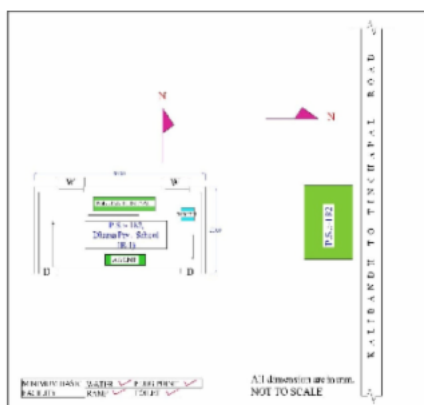

নির্বাচক নিবন্ধন আধিকারিকের স্বাক্ষর

Nazri Naksha

Google Map View

Polling Station Building Front View

Polling Station Front View

Cad View

Key MAP View

1 নাম : লক্ষী সিংহ স্বামীর নাম: গোপাল সিংহ বাড়ির নং : n0103 বয়স : 48 লিঙ্গ : মহিলা	DRK2407419 ফটো উপলব্ধ	2 নাম : অনুশ্রী সিংহ দে স্বামীর নাম: পরিতোষ দে বাড়ির নং : এন0103 বয়স : 24 লিঙ্গ : মহিলা	XWQ2063030 ফটো উপলব্ধ	3 নাম : অন্টমী সিংহ পিতার নাম: গোপাল সিংহ বাড়ির নং : এন0103 বয়স : 22 লিঙ্গ : মহিলা	XWQ2290500 ফটো উপলব্ধ
4 নাম : প্রিয়াঙ্কা প্রতিহার দন্ডপাট স্বামীর নাম: অরিন্জিত দন্ডপাট বাড়ির নং : এন0108 বয়স : 33 লিঙ্গ : মহিলা	XWQ1458603 ফটো উপলব্ধ	5 নাম : অর্ঘ্য দন্ডপাট পিতার নাম: অসিত দন্ডপাট বাড়ির নং : n0051 বয়স : 40 লিঙ্গ : পুরুষ	DRK3047016 ফটো উপলব্ধ	6 নাম : মেহা সিংহ পিতার নাম: দীনবন্ধু সিংহ বাড়ির নং : নং087 বয়স : 21 লিঙ্গ : মহিলা	XWQ2343614 ফটো উপলব্ধ
7 নাম : অমিত দন্ডপাট পিতার নাম: সুভাষ চন্দ্র দন্ডপাট বাড়ির নং : n0104 বয়স : 44 লিঙ্গ : পুরুষ	DRK2407054 ফটো উপলব্ধ	8 নাম : দীপ্তিশ্রী দণ্ডপাট স্বামীর নাম: সুভাষ চন্দ্র দণ্ডপাট বাড়ির নং : n0104 বয়স : 63 লিঙ্গ : মহিলা	WB/33/231/012485 ফটো উপলব্ধ	9 নাম : সুভাষ চন্দ্র দণ্ডপাট পিতার নাম: মনোজ্ঞন দণ্ডপাট বাড়ির নং : n0104 বয়স : 73 লিঙ্গ : পুরুষ	WB/33/231/012017 ফটো উপলব্ধ
10 নাম : অসিত দণ্ডপাট পিতার নাম: ধীরেন্দ্র দণ্ডপাট বাড়ির নং : n0051 বয়স : 69 লিঙ্গ : পুরুষ	WB/33/231/012319 ফটো উপলব্ধ	11 নাম : মঞ্জুরাণী দণ্ডপাট স্বামীর নাম: অসিত দণ্ডপাট বাড়ির নং : n0051 বয়স : 63 লিঙ্গ : মহিলা	WB/33/231/012509 ফটো উপলব্ধ	12 নাম : পার্থ প্রতিম দন্ডপাট পিতার নাম: অসিত দন্ডপাট বাড়ির নং : n0051 বয়স : 48 লিঙ্গ : পুরুষ	DRK2003689 ফটো উপলব্ধ
13 নাম : পম্পা দণ্ডপাট স্বামীর নাম: পার্থ প্রতীম দণ্ডপাট বাড়ির নং : n0051 বয়স : 34 লিঙ্গ : মহিলা	XWQ1672161 ফটো উপলব্ধ	14 নাম : বিষ্ণুপ্রিয়া সরকার (দন্ডপাট) স্বামীর নাম: অমিত দন্ডপাট বাড়ির নং : n0104 বয়স : 37 লিঙ্গ : মহিলা	XWQ1453349 ফটো উপলব্ধ	15 নাম : অরিন্জিত দণ্ডপাট পিতার নাম: সুভাষচন্দ্র দণ্ডপাট বাড়ির নং : n0104 বয়স : 32 লিঙ্গ : পুরুষ	XWQ1453257 ফটো উপলব্ধ
16 নাম : সন্ধ্যা দত্ত স্বামীর নাম: খগেন্দ্র দত্ত বাড়ির নং : n0001 বয়স : 69 লিঙ্গ : মহিলা	WB/33/231/012530 ফটো উপলব্ধ	17 নাম : সত্যেন্দ্র দত্ত পিতার নাম: খগেন্দ্র দত্ত বাড়ির নং : n0001 বয়স : 53 লিঙ্গ : পুরুষ	WB/33/231/012050 ফটো উপলব্ধ	18 নাম : শ্রীমতী প্রতিমারানী দত্ত স্বামীর নাম: সত্যেন্দ্র দত্ত বাড়ির নং : n0001 বয়স : 47 লিঙ্গ : মহিলা	DRK1762327 ফটো উপলব্ধ
19 নাম : কার্তিক দত্ত পিতার নাম: খগেন্দ্র দত্ত বাড়ির নং : n0001 বয়স : 43 লিঙ্গ : পুরুষ	DRK1826635 ফটো উপলব্ধ	20 নাম : রুমা দত্ত স্বামীর নাম: কার্তিক দত্ত বাড়ির নং : n0001 বয়স : 35 লিঙ্গ : মহিলা	XWQ1267715 ফটো উপলব্ধ	21 নাম : কুষ্মা দে স্বামীর নাম: চন্ডীচরণ দে বাড়ির নং : n0001 বয়স : 56 লিঙ্গ : মহিলা	XWQ1309269 ফটো উপলব্ধ
22 নাম : শশাঙ্ক শেখর দে পিতার নাম: চন্ডীচরণ দে বাড়ির নং : n0001 বয়স : 43 লিঙ্গ : পুরুষ	XWQ1561307 ফটো উপলব্ধ	23 নাম : সনকা দত্ত স্বামীর নাম: হিমাত্রী দত্ত বাড়ির নং : n0001 বয়স : 43 লিঙ্গ : মহিলা	DRK1826999 ফটো উপলব্ধ	24 নাম : সাবিত্রী দত্ত স্বামীর নাম: নগেন্দ্র দত্ত বাড়ির নং : n0003 বয়স : 76 লিঙ্গ : মহিলা	WB/33/231/012169 ফটো উপলব্ধ
25 নাম : মৃনাল দত্ত পিতার নাম: নগেন্দ্র দত্ত বাড়ির নং : n0003 বয়স : 51 লিঙ্গ : পুরুষ	WB/33/231/012583 ফটো উপলব্ধ	26 নাম : বরুণ দত্ত পিতার নাম: নগেন্দ্রনাথ দত্ত বাড়ির নং : n0003 বয়স : 43 লিঙ্গ : পুরুষ	DRK2381960 ফটো উপলব্ধ	27 নাম : নির্মল দত্ত পিতার নাম: লক্ষ্মীকান্ত দত্ত বাড়ির নং : n0032 বয়স : 59 লিঙ্গ : পুরুষ	WB/33/231/012698 ফটো উপলব্ধ
28 নাম : শ্রীমতী মমতা দত্ত স্বামীর নাম: নির্মল দত্ত বাড়ির নং : n0032 বয়স : 47 লিঙ্গ : মহিলা	DRK1762178 ফটো উপলব্ধ	29 নাম : মুচিরাম দত্ত পিতার নাম: লক্ষ্মীকান্ত দত্ত বাড়ির নং : n0032 বয়স : 51 লিঙ্গ : পুরুষ	WB/33/231/012582 ফটো উপলব্ধ	30 নাম : বিজলী দত্ত স্বামীর নাম: শক্তিপদ দত্ত বাড়ির নং : n0059 বয়স : 69 লিঙ্গ : মহিলা	WB/33/231/012654 ফটো উপলব্ধ