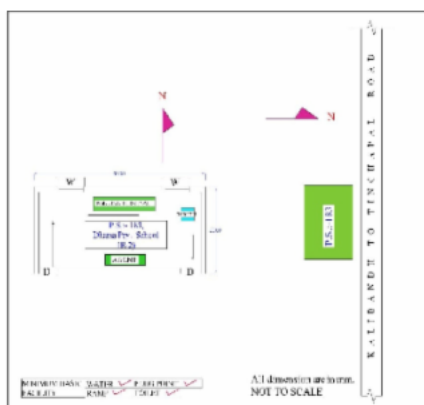

নির্বাচক নিবন্ধন আধিকারিকের স্বাক্ষর

Nazri Naksha

Google Map View

Polling Station Building Front View

Polling Station Front View

Cad View

Key MAP View

1 নাম : সঞ্জয় দন্ডপাট পিতার নাম: রঞ্জিত দন্ডপাট বাড়ির নং : নং০২২ বয়স : 41 লিঙ্গ : পুরুষ	LRV2025846 ফটো উপলব্ধ	2 নাম : মিনতি আঢ়া স্বামীর নাম: রাখহরি আঢ়া বাড়ির নং : নং০২১ বয়স : 76 লিঙ্গ : মহিলা	IRH2827137 ফটো উপলব্ধ	3 নাম : কবিতা গোপ স্বামীর নাম: শিবু গোপ বাড়ির নং : নং০৪৭ বয়স : 27 লিঙ্গ : মহিলা	XWQ1939842 ফটো উপলব্ধ
4 নাম : সুমিত্রা সরেন পিতার নাম: পুলিন সরেন বাড়ির নং : এন0001 বয়স : 28 লিঙ্গ : মহিলা	XWQ1840800 ফটো উপলব্ধ	5 নাম : লক্ষ্মীরাম টুডু পিতার নাম: বৈদ্যনাথ টুডু বাড়ির নং : n0001 বয়স : 61 লিঙ্গ : পুরুষ	WB/33/231/012375 ফটো উপলব্ধ	6 নাম : মৃদু টুডু স্বামীর নাম: লক্ষ্মীরাম টুডু বাড়ির নং : n0001 বয়স : 55 লিঙ্গ : মহিলা	WB/33/231/012490 ফটো উপলব্ধ
7 নাম : শত্ৰুনাথ টুডু পিতার নাম: ডমন টুডু বাড়ির নং : n0001 বয়স : 35 লিঙ্গ : পুরুষ	XWQ1268135 ফটো উপলব্ধ	8 নাম : শশাঙ্ক দত্ত পিতার নাম: মানিক দত্ত বাড়ির নং : n0016 বয়স : 76 লিঙ্গ : পুরুষ	WB/33/231/012407 ফটো উপলব্ধ	9 নাম : লীলাবতী দত্ত স্বামীর নাম: শশাঙ্ক দত্ত বাড়ির নং : n0016 বয়স : 67 লিঙ্গ : মহিলা	WB/33/231/012717 ফটো উপলব্ধ
10 নাম : তুলসী দত্ত পিতার নাম: ফটিক দত্ত বাড়ির নং : n0026 বয়স : 70 লিঙ্গ : পুরুষ	XWQ2429942 ফটো উপলব্ধ	11 নাম : ঝর্ণা দত্ত স্বামীর নাম: তুলসী দত্ত বাড়ির নং : n0026 বয়স : 57 লিঙ্গ : মহিলা	XWQ2429959 ফটো উপলব্ধ	12 নাম : সুব্রত দত্ত পিতার নাম: তুলসী দত্ত বাড়ির নং : n0026 বয়স : 39 লিঙ্গ : পুরুষ	DRK2766467 ফটো উপলব্ধ
13 নাম : সনৎ দত্ত পিতার নাম: তুলসী দত্ত বাড়ির নং : n0026 বয়স : 36 লিঙ্গ : পুরুষ	DRK2766459 ফটো উপলব্ধ	14 নাম : রসময় দত্ত পিতার নাম: মানিক দত্ত বাড়ির নং : n0030 বয়স : 61 লিঙ্গ : পুরুষ	WB/33/231/012036 ফটো উপলব্ধ	15 নাম : আল্লালতা দত্ত স্বামীর নাম: রসময় দত্ত বাড়ির নং : n0030 বয়স : 53 লিঙ্গ : মহিলা	WB/33/231/012714 ফটো উপলব্ধ
16 নাম : রিমা দত্ত পিতার নাম: রসময় দত্ত বাড়ির নং : n0030 বয়স : 30 লিঙ্গ : মহিলা	XWQ1672336 ফটো উপলব্ধ	17 নাম : সুকুমার দত্ত পিতার নাম: মানিক দত্ত বাড়ির নং : n0031 বয়স : 66 লিঙ্গ : পুরুষ	WB/33/231/012741 ফটো উপলব্ধ	18 নাম : মধুমতী দত্ত স্বামীর নাম: সুকুমার দত্ত বাড়ির নং : n0031 বয়স : 56 লিঙ্গ : মহিলা	WB/33/231/012374 ফটো উপলব্ধ
19 নাম : হীরেন্দ্রনাথ দত্ত পিতার নাম: মানিক দত্ত বাড়ির নং : n0032 বয়স : 73 লিঙ্গ : পুরুষ	XWQ2428209 ফটো উপলব্ধ	20 নাম : আশীষ দত্ত পিতার নাম: হীরেন্দ্রনাথ দত্ত বাড়ির নং : n0032 বয়স : 41 লিঙ্গ : পুরুষ	DRK3047099 ফটো উপলব্ধ	21 নাম : সন্ধ্যা দত্ত স্বামীর নাম: হীরেন্দ্র দত্ত বাড়ির নং : n0032 বয়স : 62 লিঙ্গ : মহিলা	XWQ2496610 ফটো উপলব্ধ
22 নাম : অনিল কুমার দত্ত পিতার নাম: কালীপদ দত্ত বাড়ির নং : n0051 বয়স : 71 লিঙ্গ : পুরুষ	XWQ1561604 ফটো উপলব্ধ	23 নাম : তিথি দত্ত পিতার নাম: অনিল কুমার দত্ত বাড়ির নং : n0051 বয়স : 33 লিঙ্গ : মহিলা	XWQ1561612 ফটো উপলব্ধ	24 নাম : শুভজিৎ দত্ত পিতার নাম: অশ্বিনী কুমার দত্ত বাড়ির নং : n0051 বয়স : 29 লিঙ্গ : পুরুষ	XWQ1762749 ফটো উপলব্ধ
25 নাম : মৃত্যুঞ্জয় দত্ত পিতার নাম: কালীপদ দত্ত বাড়ির নং : n0051 বয়স : 61 লিঙ্গ : পুরুষ	WB/33/231/012566 ফটো উপলব্ধ	26 নাম : দীপা দত্ত স্বামীর নাম: মৃত্যুঞ্জয় দত্ত বাড়ির নং : n0051 বয়স : 57 লিঙ্গ : মহিলা	WB/33/231/012560 ফটো উপলব্ধ	27 নাম : সোমনাথ দত্ত পিতার নাম: মৃত্যুঞ্জয় দত্ত বাড়ির নং : n0051 বয়স : 29 লিঙ্গ : পুরুষ	XWQ1762756 ফটো উপলব্ধ
28 নাম : বাণী দত্ত পাল স্বামীর নাম: দেবশীষ দত্ত বাড়ির নং : N/0128 বয়স : 46 লিঙ্গ : মহিলা	XWQ1268200 ফটো উপলব্ধ	29 নাম : দেবশীষ দত্ত পিতার নাম: শশাঙ্ক দত্ত বাড়ির নং : N/0128 বয়স : 42 লিঙ্গ : পুরুষ	DRK2996155 ফটো উপলব্ধ	30 নাম : বানেশ্বর দত্ত পিতার নাম: মানিকচন্দ্র দত্ত বাড়ির নং : n0055 বয়স : 57 লিঙ্গ : পুরুষ	WB/33/231/012245 ফটো উপলব্ধ