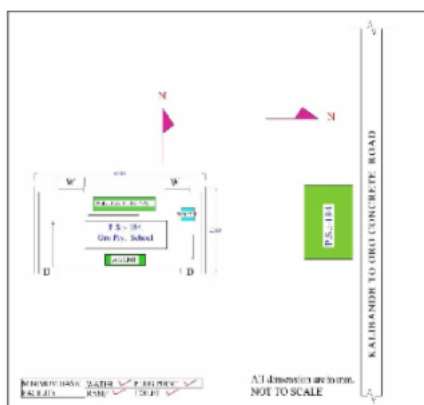

নির্বাচক নিবন্ধন আধিকারিকের স্বাক্ষর

Nazri Naksha

Google Map View

Polling Station Building Front View

Polling Station Front View

Cad View

Key MAP View

1 নাম : কাকলি চুড় স্বামীর নাম: সনৎ চুড় বাড়ির নং : এন০১০৯ বয়স : 23 লিঙ্গ : মহিলা	XWQ2291813	ফটো উপলব্ধ	2 নাম : সুধা নায়েক পিতার নাম: নিতাই নায়েক বাড়ির নং : n0166 বয়স : 27 লিঙ্গ : পুরুষ	XWQ1940105	ফটো উপলব্ধ	3 নাম : দেবাশীষ নায়েক পিতার নাম: হরেন্দ্র নায়েক বাড়ির নং : n0172 বয়স : 30 লিঙ্গ : পুরুষ	XWQ1963826	ফটো উপলব্ধ
4 নাম : অনামিকা নায়েক স্বামীর নাম: কৃষ্ণ নায়েক বাড়ির নং : n0173 বয়স : 28 লিঙ্গ : মহিলা	XWQ1963834	ফটো উপলব্ধ	5 নাম : ডাক্তার নায়েক পিতার নাম: বকুল নায়েক বাড়ির নং : এন0015 বয়স : 25 লিঙ্গ : পুরুষ	XWQ2063816	ফটো উপলব্ধ	6 নাম : আকাশ নায়েক পিতার নাম: সীতারাম নায়েক বাড়ির নং : এন0032 বয়স : 25 লিঙ্গ : পুরুষ	XWQ2063832	ফটো উপলব্ধ
7 নাম : বাপন নায়েক পিতার নাম: সাধন নায়েক বাড়ির নং : এন0028 বয়স : 25 লিঙ্গ : পুরুষ	XWQ2063881	ফটো উপলব্ধ	8 নাম : রাজেশ নায়েক পিতার নাম: মঙ্গল নায়েক বাড়ির নং : এন0033 বয়স : 25 লিঙ্গ : পুরুষ	XWQ2063907	ফটো উপলব্ধ	9 নাম : রীনা নায়েক স্বামীর নাম: রোহিত নায়েক বাড়ির নং : N0007 বয়স : 24 লিঙ্গ : মহিলা	XWQ2123289	ফটো উপলব্ধ
10 নাম : অসীমা নায়েক স্বামীর নাম: প্রদীপ নায়েক বাড়ির নং : N0033 বয়স : 26 লিঙ্গ : মহিলা	XWQ2123255	ফটো উপলব্ধ	11 নাম : টিয়া নায়েক স্বামীর নাম: বাপি নায়েক বাড়ির নং : এন0041 বয়স : 25 লিঙ্গ : মহিলা	XWQ2063998	ফটো উপলব্ধ	12 নাম : উত্তম নায়েক পিতার নাম: ডমন নায়েক বাড়ির নং : n0152 বয়স : 28 লিঙ্গ : পুরুষ	XWQ1939966	ফটো উপলব্ধ
13 নাম : বিষ্ণু নায়েক পিতার নাম: নকুল নায়েক বাড়ির নং : n0014 বয়স : 28 লিঙ্গ : পুরুষ	XWQ1842863	ফটো উপলব্ধ	14 নাম : পরিতোষ নায়েক পিতার নাম: মনসা নায়েক বাড়ির নং : n0029 বয়স : 29 লিঙ্গ : পুরুষ	XWQ1842871	ফটো উপলব্ধ	15 নাম : তপন নায়েক পিতার নাম: বাদল নায়েক বাড়ির নং : n0008 বয়স : 29 লিঙ্গ : পুরুষ	XWQ1842889	ফটো উপলব্ধ
16 নাম : বুলু নায়েক পিতার নাম: ফকির নায়েক বাড়ির নং : n0028 বয়স : 60 লিঙ্গ : মহিলা	XWQ1842905	ফটো উপলব্ধ	17 নাম : রমলা সরেন পিতার নাম: ভুজু সরেন বাড়ির নং : n0045 বয়স : 30 লিঙ্গ : মহিলা	XWQ1842947	ফটো উপলব্ধ	18 নাম : মঞ্জু নায়েক স্বামীর নাম: খোকন নায়েক বাড়ির নং : n0024 বয়স : 29 লিঙ্গ : মহিলা	XWQ1842970	ফটো উপলব্ধ
19 নাম : সনৎ নায়েক পিতার নাম: চিত্ত নায়েক বাড়ির নং : n0162 বয়স : 27 লিঙ্গ : পুরুষ	XWQ1940063	ফটো উপলব্ধ	20 নাম : রাকেশ নায়েক পিতার নাম: মঙ্গল নায়েক বাড়ির নং : n 0033 বয়স : 26 লিঙ্গ : পুরুষ	XWQ2005544	ফটো উপলব্ধ	21 নাম : বিবেক নায়েক পিতার নাম: বিমল নায়েক বাড়ির নং : নং০৪৬ বয়স : 21 লিঙ্গ : পুরুষ	XWQ2344232	ফটো উপলব্ধ
22 নাম : সমর নায়েক পিতার নাম: মন্টু নায়েক বাড়ির নং : n 0029 বয়স : 25 লিঙ্গ : পুরুষ	XWQ2005536	ফটো উপলব্ধ	23 নাম : সুমন নায়েক পিতার নাম: রতন নায়েক বাড়ির নং : নং০২৬ বয়স : 21 লিঙ্গ : পুরুষ	XWQ2344166	ফটো উপলব্ধ	24 নাম : মল্লিক নায়েক স্বামীর নাম: প্রফুল্ল নায়েক বাড়ির নং : n0012 বয়স : 49 লিঙ্গ : মহিলা	XWQ2226991	ফটো উপলব্ধ
25 নাম : রসনা নায়েক স্বামীর নাম: বালক নায়েকরসনা বাড়ির নং : n0015 বয়স : 66 লিঙ্গ : মহিলা	XWQ2226835	ফটো উপলব্ধ	26 নাম : ঝুনু নায়েক স্বামীর নাম: রতন নায়েক বাড়ির নং : n0026 বয়স : 39 লিঙ্গ : মহিলা	XWQ1268523	ফটো উপলব্ধ	27 নাম : ভবেশ নায়েক পিতার নাম: গোপাল নায়েক বাড়ির নং : নং009 বয়স : 23 লিঙ্গ : পুরুষ	XWQ2269363	ফটো উপলব্ধ
28 নাম : দিপু রানি নায়েক স্বামীর নাম: সুধা নায়েক বাড়ির নং : এন০১৬৬ বয়স : 23 লিঙ্গ : মহিলা	XWQ2284248	ফটো উপলব্ধ	29 নাম : ডব্বল নায়েক পিতার নাম: মনুশ নায়েক বাড়ির নং : এন0033 বয়স : 60 লিঙ্গ : পুরুষ	XWQ2188118	ফটো উপলব্ধ	30 নাম : অমল নায়েক পিতার নাম: পূর্ণেশ নায়েক বাড়ির নং : এন0029 বয়স : 25 লিঙ্গ : পুরুষ	XWQ2063956	ফটো উপলব্ধ