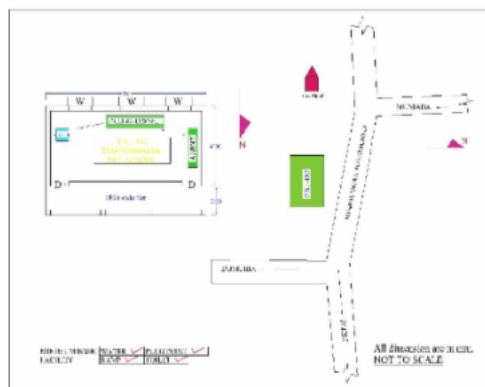

নির্বাচক নিবন্ধন আধিকারিকের স্বাক্ষর

Nazri Naksha

Google Map View

Polling Station Building Front View

Polling Station Front View

Cad View

Key MAP View

1	XWQ1677871	নাম : ইম্পা (মাইতি) দাস স্বামীর নাম : জয়ন্ত দাস বাড়ির নং : n0200 বয়স : 30 লিঙ্গ : মহিলা	ফটো উপলব্ধ	2	XWQ2125805	নাম : পাপিয়া পাল কুণ্ডু স্বামীর নাম : সুব্রত কুণ্ডু বাড়ির নং : N0114 বয়স : 27 লিঙ্গ : মহিলা	ফটো উপলব্ধ	3	WB/33/231/024006	নাম : শংকর কুণ্ডু পিতার নাম : গোবিন্দন কুণ্ডু বাড়ির নং : n0114 বয়স : 61 লিঙ্গ : পুরুষ	ফটো উপলব্ধ
4	WB/33/231/024090	নাম : মাধবী কুণ্ডু স্বামীর নাম : শংকর কুণ্ডু বাড়ির নং : n0114 বয়স : 56 লিঙ্গ : মহিলা	ফটো উপলব্ধ	5	WB/33/231/024558	নাম : কৃষ্ণা কুণ্ডু স্বামীর নাম : নৃপেন কুণ্ডু বাড়ির নং : n0114 বয়স : 61 লিঙ্গ : মহিলা	ফটো উপলব্ধ	6	DRK2411593	নাম : দীপক কুন্ডু পিতার নাম : ধীরেন কুন্ডু বাড়ির নং : n0114 বয়স : 48 লিঙ্গ : পুরুষ	ফটো উপলব্ধ
7	XWQ1269620	নাম : প্রদীপ কুন্ডু পিতার নাম : ধীরেন্দ্রনাথ কুন্ডু বাড়ির নং : n0114 বয়স : 42 লিঙ্গ : পুরুষ	ফটো উপলব্ধ	8	XWQ1155720	নাম : সুব্রত কুন্ডু পিতার নাম : শংকর কুন্ডু বাড়ির নং : n0114 বয়স : 36 লিঙ্গ : পুরুষ	ফটো উপলব্ধ	9	XWQ1371160	নাম : প্রশান্ত কুন্ডু পিতার নাম : শঙ্কর কুন্ডু বাড়ির নং : n0114 বয়স : 34 লিঙ্গ : পুরুষ	ফটো উপলব্ধ
10	XWQ0763615	নাম : সুদেব কুণ্ডু পিতার নাম : নৃপেন কুণ্ডু বাড়ির নং : n0151 বয়স : 39 লিঙ্গ : পুরুষ	ফটো উপলব্ধ	11	XWQ2065407	নাম : সীমা কুণ্ডু স্বামীর নাম : সুদেব কুণ্ডু বাড়ির নং : এন0151 বয়স : 26 লিঙ্গ : মহিলা	ফটো উপলব্ধ	12	XWQ2344786	নাম : পূজা সিং কুন্ডু স্বামীর নাম : প্রশান্ত কুন্ডু বাড়ির নং : নং১১৪ বয়স : 23 লিঙ্গ : মহিলা	ফটো উপলব্ধ
13	WB/33/231/024562	নাম : মীরা কুণ্ডু স্বামীর নাম : টুন কুণ্ডু বাড়ির নং : n0115 বয়স : 59 লিঙ্গ : মহিলা	ফটো উপলব্ধ	14	XWQ1269596	নাম : লোটিন কুন্ডু মায়ের নাম : মীরা কুন্ডু বাড়ির নং : n0115 বয়স : 37 লিঙ্গ : পুরুষ	ফটো উপলব্ধ	15	XWQ1562867	নাম : সুপ্রিয়া কুন্ডু (চন্দ) স্বামীর নাম : লোটিন কুন্ডু (চন্দ) বাড়ির নং : n0115 বয়স : 36 লিঙ্গ : মহিলা	ফটো উপলব্ধ
16	WB/33/231/024116	নাম : চামটি গোপ স্বামীর নাম : হর গোপ বাড়ির নং : n0021 বয়স : 57 লিঙ্গ : মহিলা	ফটো উপলব্ধ	17	XWQ0763813	নাম : দিলীপ গোপ পিতার নাম : হর গোপ বাড়ির নং : n0021 বয়স : 37 লিঙ্গ : পুরুষ	ফটো উপলব্ধ	18	XWQ1673987	নাম : পুষ্প গোপ স্বামীর নাম : দীলিপ গোপ বাড়ির নং : n0021 বয়স : 31 লিঙ্গ : মহিলা	ফটো উপলব্ধ
19	WB/33/231/024539	নাম : গৌরী গোপ পিতার নাম : ধন গোপ বাড়ির নং : n0022 বয়স : 69 লিঙ্গ : পুরুষ	ফটো উপলব্ধ	20	WB/33/231/024057	নাম : কেনদা গোপ স্বামীর নাম : গৌরী গোপ বাড়ির নং : n0022 বয়স : 59 লিঙ্গ : মহিলা	ফটো উপলব্ধ	21	XWQ1371061	নাম : সঞ্জিত গোপ পিতার নাম : গৌরী গোপ বাড়ির নং : n0022 বয়স : 44 লিঙ্গ : পুরুষ	ফটো উপলব্ধ
22	XWQ1269588	নাম : নিয়তী গোপ স্বামীর নাম : সঞ্জিত গোপ বাড়ির নং : n0022 বয়স : 35 লিঙ্গ : মহিলা	ফটো উপলব্ধ	23	XWQ2437630	নাম : মন্দিরা গোপ পিতার নাম : সঞ্জিত গোপ বাড়ির নং : এন0022 বয়স : 20 লিঙ্গ : মহিলা	ফটো উপলব্ধ	24	DRK2823185	নাম : সুধির গোপ পিতার নাম : মহেন্দ্র গোপ বাড়ির নং : n0023 বয়স : 67 লিঙ্গ : পুরুষ	ফটো উপলব্ধ
25	XWQ0763912	নাম : সঞ্জয় গোপ পিতার নাম : সুধির গোপ বাড়ির নং : n0023 বয়স : 41 লিঙ্গ : পুরুষ	ফটো উপলব্ধ	26	XWQ1763564	নাম : মীনা গোপ স্বামীর নাম : সঞ্জয় গোপ বাড়ির নং : n0023 বয়স : 33 লিঙ্গ : মহিলা	ফটো উপলব্ধ	27	WB/33/231/024056	নাম : সারথী গোপ স্বামীর নাম : খোকন গোপ বাড়ির নং : n0023 বয়স : 53 লিঙ্গ : মহিলা	ফটো উপলব্ধ
28	XWQ1562743	নাম : মনসা গোপ পিতার নাম : খোকন গোপ বাড়ির নং : n0023 বয়স : 32 লিঙ্গ : পুরুষ	ফটো উপলব্ধ	29	WB/33/231/024054	নাম : বাসন্তী গোপ পিতার নাম : রাজ গোপ বাড়ির নং : n0024 বয়স : 53 লিঙ্গ : মহিলা	ফটো উপলব্ধ	30	XWQ2438323	নাম : সুনীল গোপ পিতার নাম : নগেন গোপ বাড়ির নং : n0024 বয়স : 58 লিঙ্গ : পুরুষ	ফটো উপলব্ধ