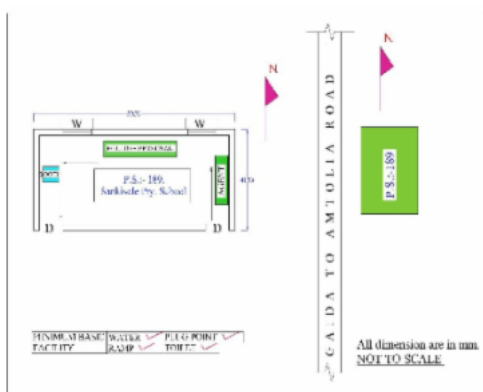

নির্বাচক নিবন্ধন আধিকারিকের স্বাক্ষর

Nazri Naksha

Google Map View

Polling Station Building Front View

Polling Station Front View

Cad View

Key MAP View

1 নাম : মুনাল শবর পিতার নাম: মনসা শবর বাড়ির নং : নং ০৪০ বয়স : 23 লিঙ্গ : পুরুষ	XWQ2172039 ফটো উপলব্ধ	2 নাম : অমল শবর পিতার নাম: মনসারাম শবর বাড়ির নং : n 0040 বয়স : 26 লিঙ্গ : পুরুষ	XWQ1995984 ফটো উপলব্ধ	3 নাম : সুভাষ শবর পিতার নাম: সত্যনাথ শবর বাড়ির নং : n0040 বয়স : 50 লিঙ্গ : পুরুষ	WB/33/231/111621 ফটো উপলব্ধ
4 নাম : সঞ্জু শবর স্বামীর নাম: মনসারাম শবর বাড়ির নং : n0040 বয়স : 44 লিঙ্গ : মহিলা	DRK2453595 ফটো উপলব্ধ	5 নাম : মনসা রাম শবর পিতার নাম: সত্যনাথ শবর বাড়ির নং : n0040 বয়স : 52 লিঙ্গ : পুরুষ	WB/33/231/111379 ফটো উপলব্ধ	6 নাম : হেম শবর স্বামীর নাম: সত্যনাথ শবর বাড়ির নং : n0040 বয়স : 75 লিঙ্গ : মহিলা	XWQ2377687 ফটো উপলব্ধ
7 নাম : লক্ষ্মী শবর স্বামীর নাম: অমল শবর বাড়ির নং : এন০০৪০ বয়স : 23 লিঙ্গ : মহিলা	XWQ2287696 ফটো উপলব্ধ	8 নাম : অনিমা মাহাত স্বামীর নাম: সুবোধ মাহাত বাড়ির নং : n0007 বয়স : 59 লিঙ্গ : মহিলা	WB/33/231/111249 ফটো উপলব্ধ	9 নাম : রাজীব মাহাত পিতার নাম: সুবোধ মাহাত বাড়ির নং : n0007 বয়স : 42 লিঙ্গ : পুরুষ	DRK3054632 ফটো উপলব্ধ
10 নাম : ভানুপ্রিয়া মাহাত স্বামীর নাম: রাজীব মাহাত বাড়ির নং : n0007 বয়স : 37 লিঙ্গ : মহিলা	XWQ1155886 ফটো উপলব্ধ	11 নাম : যগেন্দ্র মাহাত পিতার নাম: সুবোধ মাহাত বাড়ির নং : n0008 বয়স : 59 লিঙ্গ : পুরুষ	DRK2845808 ফটো উপলব্ধ	12 নাম : সরস্বতী মাহাত স্বামীর নাম: যগেন্দ্র মাহাত বাড়ির নং : n0008 বয়স : 52 লিঙ্গ : মহিলা	DRK2845816 ফটো উপলব্ধ
13 নাম : ভূপেন মাহাত পিতার নাম: যগেন্দ্রনাথ মাহাত বাড়ির নং : n0008 বয়স : 34 লিঙ্গ : পুরুষ	XWQ1270529 ফটো উপলব্ধ	14 নাম : সুবোধ নাথ মাহাত পিতার নাম: যগেন্দ্র নাথ মাহাত বাড়ির নং : n0008 বয়স : 33 লিঙ্গ : পুরুষ	XWQ1372200 ফটো উপলব্ধ	15 নাম : ভাদু মাহাত স্বামীর নাম: সর্বেশ্বর মাহাত বাড়ির নং : n0010 বয়স : 74 লিঙ্গ : মহিলা	XWQ2374429 ফটো উপলব্ধ
16 নাম : মঙ্গল মাহাত পিতার নাম: সর্বেশ্বর মাহাত বাড়ির নং : n0010 বয়স : 36 লিঙ্গ : পুরুষ	DRK3054665 ফটো উপলব্ধ	17 নাম : পুটিবালা মাহাত স্বামীর নাম: মথুর মাহাত বাড়ির নং : n0014 বয়স : 76 লিঙ্গ : মহিলা	WB/33/231/111493 ফটো উপলব্ধ	18 নাম : সুজিত মাহাত পিতার নাম: মথুর মাহাত বাড়ির নং : n0014 বয়স : 43 লিঙ্গ : পুরুষ	DRK3054657 ফটো উপলব্ধ
19 নাম : মালতী মাহাত স্বামীর নাম: সুজিত মাহাত বাড়ির নং : n0014 বয়স : 37 লিঙ্গ : মহিলা	DRK3054616 ফটো উপলব্ধ	20 নাম : মুচিরাম মাহাত পিতার নাম: মথুর মাহাত বাড়ির নং : n0014 বয়স : 38 লিঙ্গ : পুরুষ	DRK3054673 ফটো উপলব্ধ	21 নাম : বন্দনা মাহাত স্বামীর নাম: মুচিরাম মাহাত বাড়ির নং : n0014 বয়স : 33 লিঙ্গ : মহিলা	XWQ1454461 ফটো উপলব্ধ
22 নাম : সবিতা মাহাত স্বামীর নাম: অজিত মাহাত বাড়ির নং : n0014 বয়স : 43 লিঙ্গ : মহিলা	DRK2047066 ফটো উপলব্ধ	23 নাম : নিত্যানন্দ মাহাত পিতার নাম: অশ্বিনী মাহাত বাড়ির নং : n0015 বয়স : 30 লিঙ্গ : পুরুষ	XWQ1763770 ফটো উপলব্ধ	24 নাম : অশোক মাহাত পিতার নাম: পরমেশ্বর মাহাত বাড়ির নং : n0015 বয়স : 54 লিঙ্গ : পুরুষ	XWQ2086148 ফটো উপলব্ধ
25 নাম : জয়ন্তী মাহাত স্বামীর নাম: অশোক মাহাত বাড়ির নং : n0015 বয়স : 49 লিঙ্গ : মহিলা	XWQ2086130 ফটো উপলব্ধ	26 নাম : বিবেকানন্দ মাহাত পিতার নাম: অশ্বিনী কুমার মাহাত বাড়ির নং : n0015 বয়স : 42 লিঙ্গ : পুরুষ	DRK2776714 ফটো উপলব্ধ	27 নাম : রূপালী মাহাত স্বামীর নাম: বিবেকানন্দ মাহাত বাড়ির নং : n0015 বয়স : 36 লিঙ্গ : মহিলা	XWQ1270503 ফটো উপলব্ধ
28 নাম : উর্মিলা মাহাত স্বামীর নাম: শ্যামসুন্দর মাহাত বাড়ির নং : n0015 বয়স : 31 লিঙ্গ : মহিলা	XWQ1713940 ফটো উপলব্ধ	29 নাম : মাধবচন্দ্র মাহাত পিতার নাম: গোপাল মাহাত বাড়ির নং : n0029 বয়স : 34 লিঙ্গ : পুরুষ	XWQ1270511 ফটো উপলব্ধ	30 নাম : নমিতা মাহাত স্বামীর নাম: যাদব মাহাত বাড়ির নং : n0029 বয়স : 38 লিঙ্গ : মহিলা	DRK3054590 ফটো উপলব্ধ