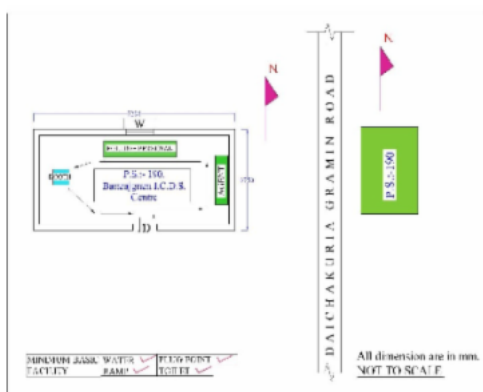

নির্বাচক নিবন্ধন আধিকারিকের স্বাক্ষর

Nazri Naksha

Google Map View

Polling Station Building Front View

Polling Station Front View

Cad View

Key MAP View

1 নাম : তারা মাহাতো স্বামীর নাম: মনোজ কুমার মাহাতো বাড়ির নং : নং০২১ বয়স : 29 লিঙ্গ : মহিলা	MLL5019245 ফটো উপলব্ধ	2 নাম : ডেলহা কিস্কু স্বামীর নাম: সুবদা কিস্কু বাড়ির নং : n0007 বয়স : 66 লিঙ্গ : মহিলা	WB/33/231/114339 ফটো উপলব্ধ	3 নাম : রাম কিস্কু পিতার নাম: সুবদা কিস্কু বাড়ির নং : n0007 বয়স : 46 লিঙ্গ : পুরুষ	DRK1771302 ফটো উপলব্ধ
4 নাম : মালতি কিস্কু স্বামীর নাম: রাম কিস্কু বাড়ির নং : n0033 বয়স : 42 লিঙ্গ : মহিলা	DRK2846491 ফটো উপলব্ধ	5 নাম : রসনা গোপ স্বামীর নাম: মঙ্গল গোপ বাড়ির নং : n0030 বয়স : 79 লিঙ্গ : মহিলা	WB/33/231/114346 ফটো উপলব্ধ	6 নাম : সুভাষ গোপ পিতার নাম: মঙ্গল গোপ বাড়ির নং : n0030 বয়স : 60 লিঙ্গ : পুরুষ	WB/33/231/114300 ফটো উপলব্ধ
7 নাম : পরিকার গোপ স্বামীর নাম: সুভাষ গোপ বাড়ির নং : n0030 বয়স : 53 লিঙ্গ : মহিলা	WB/33/231/114345 ফটো উপলব্ধ	8 নাম : গোবিন্দ গোপ পিতার নাম: সুভাষ গোপ বাড়ির নং : নং০১ বয়স : 27 লিঙ্গ : পুরুষ	XWQ2345254 ফটো উপলব্ধ	9 নাম : সুন্দরী গোপ স্বামীর নাম: গোবিন্দ গোপ বাড়ির নং : নং০১ বয়স : 25 লিঙ্গ : মহিলা	XWQ2345312 ফটো উপলব্ধ
10 নাম : রানী মুরমু স্বামীর নাম: সালখান মুরমু বাড়ির নং : নং০১২ বয়স : 22 লিঙ্গ : মহিলা	XWQ2345320 ফটো উপলব্ধ	11 নাম : দুর্গা মুরমু পিতার নাম: ডমন মুরমু বাড়ির নং : নং০০৪ বয়স : 27 লিঙ্গ : পুরুষ	XWQ2345171 ফটো উপলব্ধ	12 নাম : কিস্কু মুরমু পিতার নাম: মঙ্গল মুরমু বাড়ির নং : নং০৪ বয়স : 58 লিঙ্গ : পুরুষ	XWQ2155240 ফটো উপলব্ধ
13 নাম : সালখান মুরমু পিতার নাম: পল্টু মুরমু বাড়ির নং : n0012 বয়স : 36 লিঙ্গ : পুরুষ	XWQ1155977 ফটো উপলব্ধ	14 নাম : সালগে মুরমু স্বামীর নাম: নন্দ মুরমু বাড়ির নং : n 0013 বয়স : 46 লিঙ্গ : মহিলা	XWQ1844687 ফটো উপলব্ধ	15 নাম : দুখিয়া মুরমু পিতার নাম: বসেন মুরমু বাড়ির নং : N 0010 বয়স : 27 লিঙ্গ : পুরুষ	XWQ1960129 ফটো উপলব্ধ
16 নাম : সমির মুরমু পিতার নাম: কালিপদ মুরমু বাড়ির নং : নং০০৫ বয়স : 38 লিঙ্গ : পুরুষ	XWQ1563337 ফটো উপলব্ধ	17 নাম : রাইসেন মুরমু পিতার নাম: পরমেশ্বর মুরমু বাড়ির নং : নং০০৬ বয়স : 23 লিঙ্গ : পুরুষ	XWQ2272862 ফটো উপলব্ধ	18 নাম : সোনামনি হাঁসদা সরেন স্বামীর নাম: লালমোহন সরেন বাড়ির নং : এন0001 বয়স : 23 লিঙ্গ : মহিলা	XWQ2172666 ফটো উপলব্ধ
19 নাম : বারসা মুরমু পিতার নাম: বসেন মুরমু বাড়ির নং : এন০০১০ বয়স : 24 লিঙ্গ : পুরুষ	XWQ2172369 ফটো উপলব্ধ	20 নাম : জ্যোৎস্না হেঙ্গম মুরমু স্বামীর নাম: কালিচরন মুরমু বাড়ির নং : এন০০০৬ বয়স : 31 লিঙ্গ : মহিলা	XWQ2292712 ফটো উপলব্ধ	21 নাম : সোমবারী মুরমু স্বামীর নাম: শিমল মুরমু বাড়ির নং : এন0001 বয়স : 59 লিঙ্গ : মহিলা	XWQ2188845 ফটো উপলব্ধ
22 নাম : সুমিতা মুরমু স্বামীর নাম: কাঁদন মুরমু বাড়ির নং : এন০১২৪ বয়স : 40 লিঙ্গ : মহিলা	DRK2777126 ফটো উপলব্ধ	23 নাম : কাঁদন মুরমু পিতার নাম: বুড়া মুরমু বাড়ির নং : এন০১১ বয়স : 52 লিঙ্গ : পুরুষ	XWQ2188803 ফটো উপলব্ধ	24 নাম : শম্ভু মুরমু পিতার নাম: পরমেশ্বর মুরমু বাড়ির নং : N0006 বয়স : 24 লিঙ্গ : পুরুষ	XWQ2127504 ফটো উপলব্ধ
25 নাম : বালা মুরমু পিতার নাম: মেঘরাই মুরমু বাড়ির নং : N0010 বয়স : 25 লিঙ্গ : পুরুষ	XWQ2127306 ফটো উপলব্ধ	26 নাম : জয়পাল মুরমু পিতার নাম: ধন মুরমু বাড়ির নং : N0005 বয়স : 24 লিঙ্গ : পুরুষ	XWQ2127165 ফটো উপলব্ধ	27 নাম : প্রমিলা মুরমু স্বামীর নাম: বাবা মুরমু বাড়ির নং : N0010 বয়স : 27 লিঙ্গ : মহিলা	XWQ2127074 ফটো উপলব্ধ
28 নাম : লালমোহন সরেন পিতার নাম: সমাই সরেন বাড়ির নং : N0001 বয়স : 27 লিঙ্গ : পুরুষ	XWQ2127694 ফটো উপলব্ধ	29 নাম : রবিন মুরমু পিতার নাম: মেঘরাই মুরমু বাড়ির নং : N0010 বয়স : 28 লিঙ্গ : পুরুষ	XWQ1844679 ফটো উপলব্ধ	30 নাম : সোনামনি মুরমু স্বামীর নাম: চন্দ্র মোহন মুরমু বাড়ির নং : n0009 বয়স : 56 লিঙ্গ : মহিলা	XWQ1844711 ফটো উপলব্ধ