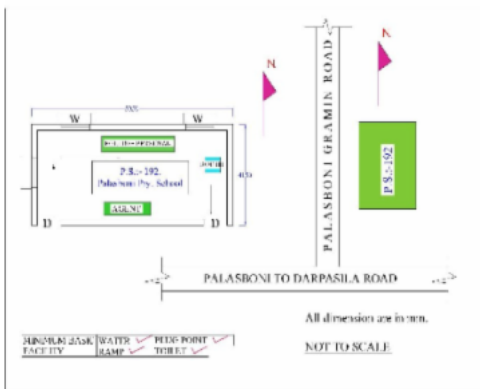

নির্বাচক নিবন্ধন আধিকারিকের স্বাক্ষর

Nazri Naksha

Google Map View

Polling Station Building Front View

Polling Station Front View

Cad View

Key MAP View

1 নাম : কুমুম কর্মকার স্বামীর নাম: রাজেন্দ্র কর্মকার বাড়ির নং : n0136 বয়স : 58 লিঙ্গ : মহিলা	XWQ0782094 ফটো উপলব্ধ	2 নাম : লক্ষ্মী কর্মকার (রানা) স্বামীর নাম: লক্ষ্মী কর্মকার বাড়ির নং : n0135 বয়স : 37 লিঙ্গ : মহিলা	XWQ1372952 ফটো উপলব্ধ	3 নাম : জয়ন্ত কর্মকার স্বামীর নাম: লক্ষ্মী কর্মকার বাড়ির নং : এন০০১৩৫ বয়স : 23 লিঙ্গ : পুরুষ	XWQ2173201 ফটো উপলব্ধ
4 নাম : বিকাশ খেড়িয়া মায়ের নাম: অলকা খেড়িয়া বাড়ির নং : N0115 বয়স : 30 লিঙ্গ : পুরুষ	XWQ2128817 ফটো উপলব্ধ	5 নাম : শকুন্তলা খেড়িয়া অন্যান্য: অলক খেড়িয়া বাড়ির নং : N0115 বয়স : 30 লিঙ্গ : মহিলা	XWQ2128734 ফটো উপলব্ধ	6 নাম : মনি বাগাল স্বামীর নাম: চৈতন বাগাল বাড়ির নং : n0010 বয়স : 29 লিঙ্গ : মহিলা	XWQ1764414 ফটো উপলব্ধ
7 নাম : চপলা খেড়্যা স্বামীর নাম: পরমা খেড়্যা বাড়ির নং : n0009 বয়স : 55 লিঙ্গ : মহিলা	DRK2848182 ফটো উপলব্ধ	8 নাম : শিব খেড়িয়া পিতার নাম: পরমা খেড়িয়া বাড়ির নং : n0009 বয়স : 42 লিঙ্গ : পুরুষ	XWQ1454974 ফটো উপলব্ধ	9 নাম : আলো খেড়িয়া স্বামীর নাম: শম্ভু খেড়িয়া বাড়ির নং : n0008 বয়স : 35 লিঙ্গ : মহিলা	XWQ1563972 ফটো উপলব্ধ
10 নাম : মেথরী খেড়িয়া স্বামীর নাম: ফটিক খেড়িয়া বাড়ির নং : n0008 বয়স : 33 লিঙ্গ : মহিলা	XWQ1675883 ফটো উপলব্ধ	11 নাম : ফটিক খেড়িয়া মায়ের নাম: যুগল খেড়িয়া বাড়ির নং : n0008 বয়স : 37 লিঙ্গ : পুরুষ	XWQ1675875 ফটো উপলব্ধ	12 নাম : সুভাষ খেড়্যা পিতার নাম: মিহির খেড়্যা বাড়ির নং : n0115 বয়স : 34 লিঙ্গ : পুরুষ	XWQ1675933 ফটো উপলব্ধ
13 নাম : অলকা খেড়্যা স্বামীর নাম: মিহির খেড়্যা বাড়ির নং : n0115 বয়স : 66 লিঙ্গ : মহিলা	WB/33/231/120891 ফটো উপলব্ধ	14 নাম : বিমলা খেড়্যা স্বামীর নাম: গোকুল খেড়্যা বাড়ির নং : n0114 বয়স : 78 লিঙ্গ : মহিলা	DRK0245696 ফটো উপলব্ধ	15 নাম : চৈতন বাগাল পিতার নাম: ভৈরভ বাগাল বাড়ির নং : n0010 বয়স : 33 লিঙ্গ : পুরুষ	XWQ1373000 ফটো উপলব্ধ
16 নাম : ছবি খেড়্যা স্বামীর নাম: মুরলী খেড়্যা বাড়ির নং : n0010 বয়স : 56 লিঙ্গ : মহিলা	WB/33/231/120720 ফটো উপলব্ধ	17 নাম : কাজল খেড়িয়া স্বামীর নাম: শিব খেড়িয়া বাড়ির নং : n0009 বয়স : 39 লিঙ্গ : মহিলা	XWQ1563964 ফটো উপলব্ধ	18 নাম : কাজল খেড়িয়া (রায়) পিতার নাম: সুভাষ খেড়িয়া বাড়ির নং : n0115 বয়স : 36 লিঙ্গ : মহিলা	XWQ1845346 ফটো উপলব্ধ
19 নাম : পুতুল খেড়িয়া (রায়) স্বামীর নাম: শম্ভু খেড়িয়া বাড়ির নং : n0115 বয়স : 38 লিঙ্গ : মহিলা	XWQ1845353 ফটো উপলব্ধ	20 নাম : কাপরা মান্ডি (হাঁসদা) স্বামীর নাম: বাজুন মান্ডি বাড়ির নং : n0115 বয়স : 37 লিঙ্গ : মহিলা	XWQ1845361 ফটো উপলব্ধ	21 নাম : মেনকা খেড়িয়া স্বামীর নাম: গোপাল খেড়িয়া বাড়ির নং : n0120 বয়স : 37 লিঙ্গ : মহিলা	DRK3009461 ফটো উপলব্ধ
22 নাম : ঝাড়েশ্বর খেড়িয়া পিতার নাম: দুর্গা খেড়িয়া বাড়ির নং : n0013 বয়স : 46 লিঙ্গ : পুরুষ	XWQ1454917 ফটো উপলব্ধ	23 নাম : চঞ্চলা খেড়িয়া স্বামীর নাম: শ্যামানন্দ খেড়িয়া বাড়ির নং : n0013 বয়স : 48 লিঙ্গ : মহিলা	DRK1771807 ফটো উপলব্ধ	24 নাম : শ্যামানন্দ খেড়িয়া পিতার নাম: দুর্গা খেড়িয়া বাড়ির নং : n0013 বয়স : 52 লিঙ্গ : পুরুষ	DRK2458149 ফটো উপলব্ধ
25 নাম : জোৎস্না খেড়িয়া স্বামীর নাম: ভোলা খেড়িয়া বাড়ির নং : n0240 বয়স : 28 লিঙ্গ : মহিলা	XWQ1996404 ফটো উপলব্ধ	26 নাম : নগেন খেড়িয়া পিতার নাম: শ্যামানন্দ খেড়িয়া বাড়ির নং : এন০০১৩ বয়স : 22 লিঙ্গ : পুরুষ	XWQ2288199 ফটো উপলব্ধ	Q 27 নাম : নুপেন খেড়িয়া পিতার নাম: শ্যামানন্দ খেড়িয়া বাড়ির নং : বয়স : 28 লিঙ্গ : পুরুষ	XWQ1941178 ফটো উপলব্ধ
28 নাম : ভোলা খেড়িয়া পিতার নাম: পরমা খেড়িয়া বাড়ির নং : n0240 বয়স : 33 লিঙ্গ : পুরুষ	XWQ1941186 ফটো উপলব্ধ	29 নাম : অনিলা খেড়িয়া পিতার নাম: রাবন খেড়িয়া বাড়ির নং : n0237 বয়স : 20 লিঙ্গ : পুরুষ	XWQ1941152 ফটো উপলব্ধ	30 নাম : সারথি খেড়িয়া স্বামীর নাম: দিপক খেড়িয়া বাড়ির নং : n0251 বয়স : 39 লিঙ্গ : মহিলা	XWQ1964014 ফটো উপলব্ধ