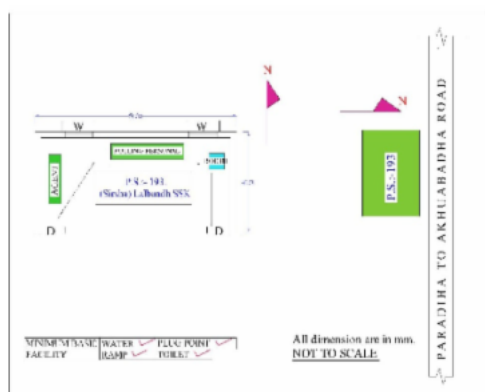

নির্বাচক নিবন্ধন আধিকারিকের স্বাক্ষর

Nazri Naksha

Google Map View

Polling Station Building Front View

Polling Station Front View

Cad View

Key MAP View

1	WB/33/231/123483	নাম : পতিত নায়েক পিতার নাম: ভাগ্য নায়েক বাড়ির নং : n0022 বয়স : 69 লিঙ্গ : পুরুষ	ফটো উপলব্ধ	2	WB/33/231/123405	নাম : সুখ নায়েক স্বামীর নাম: পতিত নায়েক বাড়ির নং : n0022 বয়স : 59 লিঙ্গ : মহিলা	ফটো উপলব্ধ	3	WB/33/231/123518	নাম : আশু নায়েক পিতার নাম: ভাগ্য নায়েক বাড়ির নং : n0022 বয়স : 66 লিঙ্গ : পুরুষ	ফটো উপলব্ধ
4	WB/33/231/123374	নাম : সুভাষ নায়েক স্বামীর নাম: আশু নায়েক বাড়ির নং : n0022 বয়স : 56 লিঙ্গ : মহিলা	ফটো উপলব্ধ	5	WB/33/231/123386	নাম : প্রসন্ন নায়েক স্বামীর নাম: সর্বেশ্বর নায়েক বাড়ির নং : n0023 বয়স : 71 লিঙ্গ : মহিলা	ফটো উপলব্ধ	6	WB/33/231/123521	নাম : রবিন নায়েক পিতার নাম: সর্বেশ্বর নায়েক বাড়ির নং : n0023 বয়স : 56 লিঙ্গ : পুরুষ	ফটো উপলব্ধ
7	DRK2052488	নাম : দীপু নায়েক স্বামীর নাম: রবীন নায়েক বাড়ির নং : n0023 বয়স : 46 লিঙ্গ : মহিলা	ফটো উপলব্ধ	8	DRK3055605	নাম : কালিপদ নায়েক পিতার নাম: সর্বেশ্বর নায়েক বাড়ির নং : n0023 বয়স : 43 লিঙ্গ : পুরুষ	ফটো উপলব্ধ	9	XWQ1272293	নাম : পুর্নিমা নায়েক স্বামীর নাম: কালিপদ নায়েক বাড়ির নং : n0023 বয়স : 35 লিঙ্গ : মহিলা	ফটো উপলব্ধ
10	DRK2459329	নাম : গাঙ্গী নায়েক পিতার নাম: সরবেশ্বর নায়েক বাড়ির নং : n0023 বয়স : 42 লিঙ্গ : পুরুষ	ফটো উপলব্ধ	11	DRK2459337	নাম : মৃত্যঞ্জয় নায়েক পিতার নাম: সরবেশ্বর নায়েক বাড়ির নং : n0023 বয়স : 41 লিঙ্গ : পুরুষ	ফটো উপলব্ধ	12	XWQ1764661	নাম : কুম্পা নায়েক স্বামীর নাম: মৃত্যঞ্জয় নায়েক বাড়ির নং : n0023 বয়স : 29 লিঙ্গ : মহিলা	ফটো উপলব্ধ
13	WB/33/231/123372	নাম : ভারতী নায়েক স্বামীর নাম: দেবেন্দ্র নায়েক বাড়ির নং : n0024 বয়স : 66 লিঙ্গ : মহিলা	ফটো উপলব্ধ	14	DRK2459311	নাম : রঞ্জিত নায়েক পিতার নাম: দেবেন্দ্র নায়েক বাড়ির নং : n0024 বয়স : 41 লিঙ্গ : পুরুষ	ফটো উপলব্ধ	15	XWQ1272301	নাম : মঙ্গলী নায়েক স্বামীর নাম: রঞ্জিত নায়েক বাড়ির নং : n0024 বয়স : 40 লিঙ্গ : মহিলা	ফটো উপলব্ধ
16	XWQ1564186	নাম : সুজিত নায়েক পিতার নাম: দেবেন্দ্র নায়েক বাড়ির নং : n0024 বয়স : 32 লিঙ্গ : পুরুষ	ফটো উপলব্ধ	17	XWQ1156306	নাম : অজিত নায়েক পিতার নাম: দেবেন্দ্রনাথ নায়েক বাড়ির নং : n0024 বয়স : 37 লিঙ্গ : পুরুষ	ফটো উপলব্ধ	18	WB/33/231/123387	নাম : চুমকী নায়েক স্বামীর নাম: বুদ্ধেশ্বর নায়েক বাড়ির নং : n0025 বয়স : 70 লিঙ্গ : মহিলা	ফটো উপলব্ধ
19	WB/33/231/123389	নাম : ইন্দি নায়েক স্বামীর নাম: বুদ্ধেশ্বর নায়েক বাড়ির নং : n0025 বয়স : 69 লিঙ্গ : মহিলা	ফটো উপলব্ধ	20	XWQ1564251	নাম : লক্ষী নায়েক স্বামীর নাম: কার্তিক নায়েক বাড়ির নং : n0025 বয়স : 34 লিঙ্গ : মহিলা	ফটো উপলব্ধ	21	WB/33/231/123401	নাম : একাদশী নায়েক পিতার নাম: গোপী নায়েক বাড়ির নং : n0026 বয়স : 66 লিঙ্গ : পুরুষ	ফটো উপলব্ধ
22	WB/33/231/123394	নাম : সুমিত্রা নায়েক স্বামীর নাম: একাদশী নায়েক বাড়ির নং : n0026 বয়স : 59 লিঙ্গ : মহিলা	ফটো উপলব্ধ	23	XWQ1564210	নাম : অমৃত নায়েক পিতার নাম: একাদশী নায়েক বাড়ির নং : n0026 বয়স : 33 লিঙ্গ : পুরুষ	ফটো উপলব্ধ	24	WB/33/231/123388	নাম : বাদলী নায়েক স্বামীর নাম: নীলকণ্ঠ নায়েক বাড়ির নং : n0027 বয়স : 71 লিঙ্গ : মহিলা	ফটো উপলব্ধ
25	WB/33/231/123373	নাম : শক্তি নায়েক স্বামীর নাম: গৌরান্ধ নায়েক বাড়ির নং : n0027 বয়স : 50 লিঙ্গ : মহিলা	ফটো উপলব্ধ	26	XWQ1272335	নাম : ইন্দ্রজিত নায়েক পিতার নাম: নীলকণ্ঠ নায়েক বাড়ির নং : n0027 বয়স : 34 লিঙ্গ : পুরুষ	ফটো উপলব্ধ	27	XWQ1764638	নাম : বনফুল নায়েক স্বামীর নাম: ইন্দ্রজিত নায়েক বাড়ির নং : n0027 বয়স : 29 লিঙ্গ : মহিলা	ফটো উপলব্ধ
28	DRK2459303	নাম : কৃষ্ণ নায়েক পিতার নাম: নীলকণ্ঠ নায়েক বাড়ির নং : n0027 বয়স : 41 লিঙ্গ : পুরুষ	ফটো উপলব্ধ	29	XWQ1272384	নাম : দীপ্তী নায়েক স্বামীর নাম: কৃষ্ণ নায়েক বাড়ির নং : n0027 বয়স : 35 লিঙ্গ : মহিলা	ফটো উপলব্ধ	30	XWQ1272327	নাম : হিমাংশু নায়েক পিতার নাম: শম্ভু নায়েক বাড়ির নং : n0029 বয়স : 36 লিঙ্গ : পুরুষ	ফটো উপলব্ধ