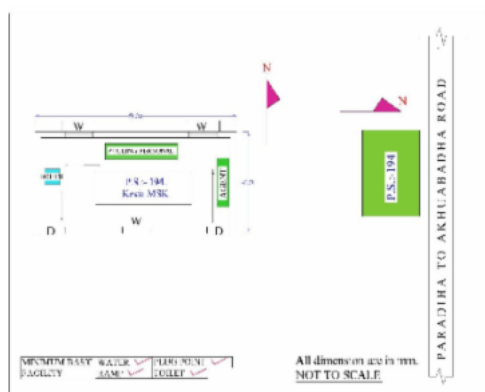

নির্বাচক নিবন্ধন আধিকারিকের স্বাক্ষর

Nazri Naksha

Google Map View

Polling Station Building Front View

Polling Station Front View

Cad View

Key MAP View

1 নাম : দুলি টুডু স্বামীর নাম: হাড়িরাম টুডু বাড়ির নং : n0002 বয়স : 72 লিঙ্গ : মহিলা	WB/33/231/123136	ফটো উপলব্ধ	2 নাম : গুরি টুডু স্বামীর নাম: যদুনাথ টুডু বাড়ির নং : n0034 বয়স : 85 লিঙ্গ : মহিলা	DRK2848885	ফটো উপলব্ধ	3 নাম : রুপাই টুডু পিতার নাম: যদুনাথ টুডু বাড়ির নং : n0034 বয়স : 33 লিঙ্গ : পুরুষ	DRK2848893	ফটো উপলব্ধ
4 নাম : কাপরা টুডু স্বামীর নাম: রুপাই টুডু বাড়ির নং : n0034 বয়স : 36 লিঙ্গ : মহিলা	XWQ145336	ফটো উপলব্ধ	5 নাম : রবীন্দ্রনাথ টুডু পিতার নাম: যদুনাথ টুডু বাড়ির নং : n0034 বয়স : 46 লিঙ্গ : পুরুষ	DRK2052835	ফটো উপলব্ধ	6 নাম : মালতী টুডু (সরেন) স্বামীর নাম: লক্ষন টুডু বাড়ির নং : n0033 বয়স : 31 লিঙ্গ : মহিলা	XWQ1676493	ফটো উপলব্ধ
7 নাম : লক্ষন টুডু পিতার নাম: কালাচাঁদ টুডু বাড়ির নং : n0033 বয়স : 39 লিঙ্গ : পুরুষ	XWQ0790881	ফটো উপলব্ধ	8 নাম : বাস টুডু স্বামীর নাম: কালাচাঁদ টুডু বাড়ির নং : n0033 বয়স : 63 লিঙ্গ : মহিলা	WB/33/231/123559	ফটো উপলব্ধ	9 নাম : কালাচাঁদ টুডু পিতার নাম: রুটিয়া টুডু বাড়ির নং : n0033 বয়স : 76 লিঙ্গ : পুরুষ	WB/33/231/123340	ফটো উপলব্ধ
10 নাম : আলাদি টুডু স্বামীর নাম: লক্ষীরাম টুডু বাড়ির নং : n0031 বয়স : 37 লিঙ্গ : মহিলা	XWQ1676527	ফটো উপলব্ধ	11 নাম : লক্ষীরাম টুডু পিতার নাম: দুলারাম টুডু বাড়ির নং : n0031 বয়স : 36 লিঙ্গ : পুরুষ	XWQ1272632	ফটো উপলব্ধ	12 নাম : বিরামচন্দ্র টুডু পিতার নাম: দুলারাম টুডু বাড়ির নং : n0031 বয়স : 37 লিঙ্গ : পুরুষ	XWQ0790956	ফটো উপলব্ধ
13 নাম : রাইমনি টুডু স্বামীর নাম: দুলারাম টুডু বাড়ির নং : n0031 বয়স : 56 লিঙ্গ : মহিলা	WB/33/231/123179	ফটো উপলব্ধ	14 নাম : পুদি টুডু(মান্ডি) স্বামীর নাম: যদুনাথ টুডু বাড়ির নং : n0029 বয়স : 31 লিঙ্গ : মহিলা	XWQ1764810	ফটো উপলব্ধ	15 নাম : যদুনাথ টুডু পিতার নাম: শুধীর টুডু বাড়ির নং : n0029 বয়স : 33 লিঙ্গ : পুরুষ	XWQ1564517	ফটো উপলব্ধ
16 নাম : শিরাম টুডু পিতার নাম: শুধীর টুডু বাড়ির নং : n0029 বয়স : 37 লিঙ্গ : পুরুষ	XWQ0791004	ফটো উপলব্ধ	17 নাম : গুরভা টুডু পিতার নাম: শুধীর টুডু বাড়ির নং : n0029 বয়স : 38 লিঙ্গ : পুরুষ	XWQ0790998	ফটো উপলব্ধ	18 নাম : গুরুবারি টুডু স্বামীর নাম: শুধীর টুডু বাড়ির নং : n0029 বয়স : 56 লিঙ্গ : মহিলা	WB/33/231/123241	ফটো উপলব্ধ
19 নাম : শুধীর টুডু পিতার নাম: রয়াল টুডু বাড়ির নং : n0029 বয়স : 66 লিঙ্গ : পুরুষ	WB/33/231/123541	ফটো উপলব্ধ	20 নাম : সাকর টুডু স্বামীর নাম: কালাচাঁদ টুডু বাড়ির নং : n0002 বয়স : 56 লিঙ্গ : মহিলা	WB/33/231/123137	ফটো উপলব্ধ	21 নাম : সালপে টুডু পিতার নাম: হাড়িরাম টুডু বাড়ির নং : n0002 বয়স : 36 লিঙ্গ : মহিলা	XWQ1272574	ফটো উপলব্ধ
22 নাম : যমুনা টুডু স্বামীর নাম: গুরভা টুডু বাড়ির নং : n0029 বয়স : 25 লিঙ্গ : মহিলা	XWQ2173557	ফটো উপলব্ধ	23 নাম : ময়না টুডু স্বামীর নাম: বিরামচন্দ্র টুডু বাড়ির নং : এন০০৩১ বয়স : 23 লিঙ্গ : মহিলা	XWQ2291722	ফটো উপলব্ধ	24 নাম : ফুলমনি টুডু স্বামীর নাম: রবীন্দ্র টুডু বাড়ির নং : n0034 বয়স : 46 লিঙ্গ : মহিলা	DRK1774157	ফটো উপলব্ধ
25 নাম : সলমা টুডু পিতার নাম: করে টুডু বাড়ির নং : n0035 বয়স : 56 লিঙ্গ : মহিলা	WB/33/231/123280	ফটো উপলব্ধ	26 নাম : নারান টুডু পিতার নাম: কালাচাঁদ টুডু বাড়ির নং : n0033 বয়স : 28 লিঙ্গ : পুরুষ	XWQ1846112	ফটো উপলব্ধ	27 নাম : রামসাই টুডু পিতার নাম: হাড়িরাম টুডু বাড়ির নং : n0002 বয়স : 28 লিঙ্গ : পুরুষ	XWQ1846104	ফটো উপলব্ধ
28 নাম : পদু টুডু পিতার নাম: রামজীত টুডু বাড়ির নং : এন0035 বয়স : 25 লিঙ্গ : পুরুষ	XWQ2068674	ফটো উপলব্ধ	29 নাম : মালতী টুডু স্বামীর নাম: পদু টুডু বাড়ির নং : নং০৩৫ বয়স : 22 লিঙ্গ : মহিলা	XWQ2266591	ফটো উপলব্ধ	30 নাম : অভিজিৎ টুডু পিতার নাম: রবীন্দ্রনাথ টুডু বাড়ির নং : নং০৩৪ বয়স : 22 লিঙ্গ : পুরুষ	XWQ2266682	ফটো উপলব্ধ