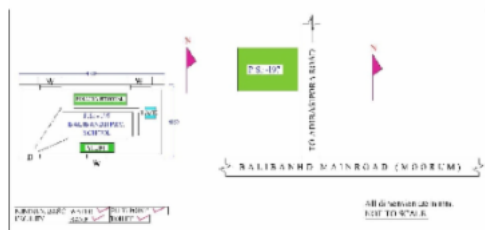

নির্বাচক নিবন্ধন আধিকারিকের স্বাক্ষর

Nazri Naksha

Google Map View

Polling Station Building Front View

Polling Station Front View

Cad View

Key MAP View

1 নাম : রামধন টুডু পিতার নাম: দীবাংকর টুডু বাড়ির নং : n0126 বয়স : 38 লিঙ্গ : পুরুষ	XWQ1205939	ফটো উপলব্ধ	2 নাম : মদন টুডু পিতার নাম: ফাগু টুডু বাড়ির নং : n0075 বয়স : 29 লিঙ্গ : পুরুষ	XWQ1765288	ফটো উপলব্ধ	3 নাম : আহলাদী টুডু স্বামীর নাম: ফাগু টুডু বাড়ির নং : n0075 বয়স : 58 লিঙ্গ : মহিলা	WB/33/231/117175	ফটো উপলব্ধ
4 নাম : ফাগু টুডু পিতার নাম: মদন টুডু বাড়ির নং : n0075 বয়স : 62 লিঙ্গ : পুরুষ	WB/33/231/117243	ফটো উপলব্ধ	5 নাম : দুর্গা টুডু পিতার নাম: তারাচাঁদ টুডু বাড়ির নং : n0074 বয়স : 63 লিঙ্গ : পুরুষ	DRK2847168	ফটো উপলব্ধ	6 নাম : মায়ন টুডু স্বামীর নাম: বদিলাল টুডু বাড়ির নং : n0063 বয়স : 56 লিঙ্গ : মহিলা	WB/33/231/117318	ফটো উপলব্ধ
7 নাম : বদিলাল টুডু পিতার নাম: রঘু টুডু বাড়ির নং : n0063 বয়স : 61 লিঙ্গ : পুরুষ	WB/33/231/117372	ফটো উপলব্ধ	8 নাম : সেফালী টুডু স্বামীর নাম: মতিলাল টুডু বাড়ির নং : n0062 বয়স : 52 লিঙ্গ : মহিলা	DRK2456465	ফটো উপলব্ধ	9 নাম : গীতা টুডু স্বামীর নাম: চুনারাম টুডু বাড়ির নং : n0060 বয়স : 31 লিঙ্গ : মহিলা	XWQ1565746	ফটো উপলব্ধ
10 নাম : চুনারাম টুডু পিতার নাম: সুবল টুডু বাড়ির নং : n0060 বয়স : 34 লিঙ্গ : পুরুষ	XWQ1565753	ফটো উপলব্ধ	11 নাম : ছিতা টুডু স্বামীর নাম: সুবল টুডু বাড়ির নং : n0060 বয়স : 58 লিঙ্গ : মহিলা	WB/33/231/117118	ফটো উপলব্ধ	12 নাম : গনেশ টুডু পিতার নাম: দিবাকর টুডু বাড়ির নং : n0059 বয়স : 35 লিঙ্গ : পুরুষ	XWQ1455575	ফটো উপলব্ধ
13 নাম : ডমনী টুডু স্বামীর নাম: দিবাকর টুডু বাড়ির নং : n0059 বয়স : 56 লিঙ্গ : মহিলা	WB/33/231/117345	ফটো উপলব্ধ	14 নাম : মমতা নায়েক স্বামীর নাম: বিকাশ নায়েক বাড়ির নং : n0042 বয়স : 31 লিঙ্গ : মহিলা	XWQ1677251	ফটো উপলব্ধ	15 নাম : বিকাশ নায়েক পিতার নাম: উদ্ধব নায়েক বাড়ির নং : n0042 বয়স : 40 লিঙ্গ : পুরুষ	DRK2456424	ফটো উপলব্ধ
16 নাম : আরতি টুডু স্বামীর নাম: তারাচাঁদ টুডু বাড়ির নং : n0042 বয়স : 39 লিঙ্গ : মহিলা	XWQ1273689	ফটো উপলব্ধ	17 নাম : রানী টুডু স্বামীর নাম: ভীমচরন টুডু বাড়ির নং : n0042 বয়স : 36 লিঙ্গ : মহিলা	XWQ1287275	ফটো উপলব্ধ	18 নাম : ভীমচরন টুডু পিতার নাম: মঙ্গল টুডু বাড়ির নং : n0042 বয়স : 41 লিঙ্গ : পুরুষ	DRK2456408	ফটো উপলব্ধ
19 নাম : তারাচাঁদ টুডু পিতার নাম: মঙ্গল টুডু বাড়ির নং : n0042 বয়স : 43 লিঙ্গ : পুরুষ	DRK2456416	ফটো উপলব্ধ	20 নাম : ছিতা টুডু স্বামীর নাম: মঙ্গল টুডু বাড়ির নং : n0042 বয়স : 67 লিঙ্গ : মহিলা	WB/33/231/117447	ফটো উপলব্ধ	21 নাম : লাল্টু টুডু পিতার নাম: শরৎ টুডু বাড়ির নং : n0040 বয়স : 36 লিঙ্গ : পুরুষ	XWQ1273762	ফটো উপলব্ধ
22 নাম : ফুলমনি টুডু স্বামীর নাম: শরদ টুডু বাড়ির নং : n0040 বয়স : 57 লিঙ্গ : মহিলা	WB/33/231/117714	ফটো উপলব্ধ	23 নাম : শরদ টুডু পিতার নাম: তারাচাঁদ টুডু বাড়ির নং : n0040 বয়স : 63 লিঙ্গ : পুরুষ	WB/33/231/117414	ফটো উপলব্ধ	24 নাম : হীরামনী টুডু পিতার নাম: ভূষণ টুডু বাড়ির নং : n0039 বয়স : 48 লিঙ্গ : মহিলা	DRK2847143	ফটো উপলব্ধ
25 নাম : ছিতামনি টুডু স্বামীর নাম: বানু টুডু বাড়ির নং : n0039 বয়স : 31 লিঙ্গ : মহিলা	XWQ1565647	ফটো উপলব্ধ	26 নাম : ঝন্টু টুডু পিতার নাম: ভূষণ টুডু বাড়ির নং : n0039 বয়স : 40 লিঙ্গ : পুরুষ	DRK2847135	ফটো উপলব্ধ	27 নাম : ছিতামনি টুডু স্বামীর নাম: বুদ্ধেশ্বর টুডু বাড়ির নং : n0039 বয়স : 29 লিঙ্গ : মহিলা	XWQ1765403	ফটো উপলব্ধ
28 নাম : বুদ্ধেশ্বর টুডু পিতার নাম: ভূষণ টুডু বাড়ির নং : n0039 বয়স : 40 লিঙ্গ : পুরুষ	XWQ1273754	ফটো উপলব্ধ	29 নাম : গৌরী টুডু স্বামীর নাম: বুলেট টুডু বাড়ির নং : n0039 বয়স : 40 লিঙ্গ : মহিলা	XWQ1273747	ফটো উপলব্ধ	30 নাম : বুলেট টুডু পিতার নাম: ভূষণ টুডু বাড়ির নং : n0039 বয়স : 41 লিঙ্গ : পুরুষ	DRK2848026	ফটো উপলব্ধ