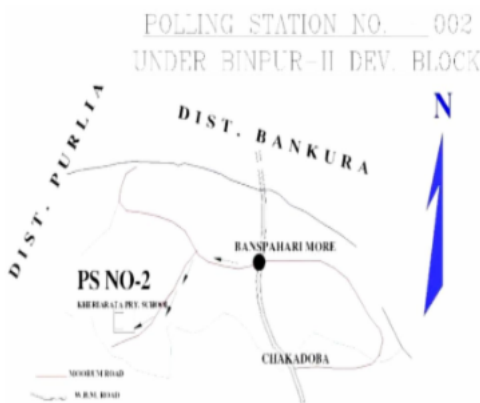

নির্বাচক নিবন্ধন আধিকারিকের স্বাক্ষর

Nazri Naksha

Google Map View

Polling Station Building Front View

Polling Station Front View

Cad View

Key MAP View

1 নাম : বুদ্ধদেব কর্মকার পিতার নাম: গোষ্ঠ কর্মকার বাড়ির নং : n0002 বয়স : 76 লিঙ্গ : পুরুষ	CYS2237634 ফটো উপলব্ধ	2 নাম : ভাবি কর্মকার স্বামীর নাম: বুদ্ধদেব কর্মকার বাড়ির নং : n0002 বয়স : 71 লিঙ্গ : মহিলা	CYS2237642 ফটো উপলব্ধ	3 নাম : শশীলা কর্মকার স্বামীর নাম: ধীরেন কর্মকার বাড়ির নং : n0003 বয়স : 62 লিঙ্গ : মহিলা	WB/33/232/001543 ফটো উপলব্ধ
4 নাম : দিলীপ কর্মকার পিতার নাম: ধীরেন কর্মকার বাড়ির নং : n0003 বয়স : 39 লিঙ্গ : পুরুষ	XWQ1307958 ফটো উপলব্ধ	5 নাম : মনসারাম কর্মকার পিতার নাম: গোষ্ঠ কর্মকার বাড়ির নং : n0004 বয়স : 61 লিঙ্গ : পুরুষ	WB/33/232/003349 ফটো উপলব্ধ	6 নাম : সুবতী কর্মকার স্বামীর নাম: মনসারাম কর্মকার বাড়ির নং : n0004 বয়স : 51 লিঙ্গ : মহিলা	CYS2237659 ফটো উপলব্ধ
7 নাম : দুর্গাচরন কর্মকার পিতার নাম: গোষ্ঠ কর্মকার বাড়ির নং : n0005 বয়স : 51 লিঙ্গ : পুরুষ	WB/33/232/003122 ফটো উপলব্ধ	8 নাম : লক্ষীকান্ত কর্মকার পিতার নাম: গোষ্ঠ কর্মকার বাড়ির নং : n0005 বয়স : 46 লিঙ্গ : পুরুষ	CYS1884626 ফটো উপলব্ধ	9 নাম : উষা কর্মকার স্বামীর নাম: লক্ষীকান্ত কর্মকার বাড়ির নং : n0005 বয়স : 43 লিঙ্গ : মহিলা	CYS1884634 ফটো উপলব্ধ
10 নাম : আরতী কর্মকার স্বামীর নাম: দুর্গা কর্মকার বাড়ির নং : n0005 বয়স : 50 লিঙ্গ : মহিলা	WB/33/232/003379 ফটো উপলব্ধ	11 নাম : সুকুমার কর্মকার পিতার নাম: দুর্গাচরন কর্মকার বাড়ির নং : n0005 বয়স : 31 লিঙ্গ : পুরুষ	XWQ1500628 ফটো উপলব্ধ	12 নাম : কবিতা কর্মকার স্বামীর নাম: দিলীপ কর্মকার বাড়ির নং : n0303 বয়স : 28 লিঙ্গ : মহিলা	XWQ1905611 ফটো উপলব্ধ
13 নাম : দশরথ কর্মকার পিতার নাম: বুদ্ধদেব কর্মকার বাড়ির নং : n0002 বয়স : 30 লিঙ্গ : পুরুষ	XWQ1795111 ফটো উপলব্ধ	14 নাম : অভিজিৎ কর্মকার পিতার নাম: লক্ষীকান্ত কর্মকার বাড়ির নং : এন0005 বয়স : 21 লিঙ্গ : পুরুষ	XWQ2306140 ফটো উপলব্ধ	15 নাম : মমতা কর্মকার স্বামীর নাম: দশরথ কর্মকার বাড়ির নং : এন0002 বয়স : 24 লিঙ্গ : মহিলা	XWQ2171890 ফটো উপলব্ধ
16 নাম : কমল কর্মকার পিতার নাম: বুদ্ধদেব কর্মকার বাড়ির নং : এন0002 বয়স : 20 লিঙ্গ : পুরুষ	XWQ2415537 ফটো উপলব্ধ	17 নাম : কুনামী বেসরা স্বামীর নাম: সনগিরি বেসরা বাড়ির নং : n0091 বয়স : 26 লিঙ্গ : মহিলা	XWQ2015824 ফটো উপলব্ধ	18 নাম : মেনকা বেশরা স্বামীর নাম: অনন্ত বেশরা বাড়ির নং : এন0091 বয়স : 26 লিঙ্গ : মহিলা	XWQ2171981 ফটো উপলব্ধ
19 নাম : অনন্ত বেশরা পিতার নাম: উকিল বেশরা বাড়ির নং : এন0091 বয়স : 33 লিঙ্গ : পুরুষ	XWQ2017143 ফটো উপলব্ধ	20 নাম : পিয়মনি বেষ্রা স্বামীর নাম: মুনসী বেষ্রা বাড়ির নং : n0091 বয়স : 64 লিঙ্গ : মহিলা	WB/33/232/003229 ফটো উপলব্ধ	21 নাম : সনগিরি বেষ্রা পিতার নাম: মুন্সী বেষ্রা বাড়ির নং : n0091 বয়স : 31 লিঙ্গ : পুরুষ	XWQ1603943 ফটো উপলব্ধ
22 নাম : পার্বতী মুড়া স্বামীর নাম: রাজেশ মুড়া বাড়ির নং : n0316 বয়স : 30 লিঙ্গ : মহিলা	XWQ1908045 ফটো উপলব্ধ	23 নাম : লক্ষন মুড়া পিতার নাম: সতীশ মুড়া বাড়ির নং : n0058 বয়স : 27 লিঙ্গ : পুরুষ	XWQ1907880 ফটো উপলব্ধ	24 নাম : বেবি মুড়া স্বামীর নাম: শ্রীমন্ত মুড়া বাড়ির নং : n0058 বয়স : 27 লিঙ্গ : মহিলা	XWQ1907898 ফটো উপলব্ধ
25 নাম : সুদীপ মুড়া পিতার নাম: রামচন্দ্র মুড়া বাড়ির নং : n0044 বয়স : 27 লিঙ্গ : পুরুষ	XWQ1907922 ফটো উপলব্ধ	26 নাম : শরৎ মুড়া পিতার নাম: ইন্দ্রনাথ মুড়া বাড়ির নং : n0071 বয়স : 29 লিঙ্গ : পুরুষ	XWQ1907948 ফটো উপলব্ধ	27 নাম : দীনেশ্বর মুড়া পিতার নাম: বাবুলাল মুড়া বাড়ির নং : n0068 বয়স : 27 লিঙ্গ : পুরুষ	XWQ1907955 ফটো উপলব্ধ
28 নাম : মঙ্গলী মুড়া স্বামীর নাম: লক্ষীকান্ত মুড়া বাড়ির নং : n0042 বয়স : 27 লিঙ্গ : মহিলা	XWQ1907963 ফটো উপলব্ধ	29 নাম : আশ্রিতা মুড়া (সিং) স্বামীর নাম: পান্ডব মুড়া বাড়ির নং : n0295 বয়স : 26 লিঙ্গ : মহিলা	XWQ2006120 ফটো উপলব্ধ	30 নাম : দীপক মুড়া পিতার নাম: ভটেল মুড়া বাড়ির নং : n0067 বয়স : 28 লিঙ্গ : পুরুষ	XWQ1794973 ফটো উপলব্ধ