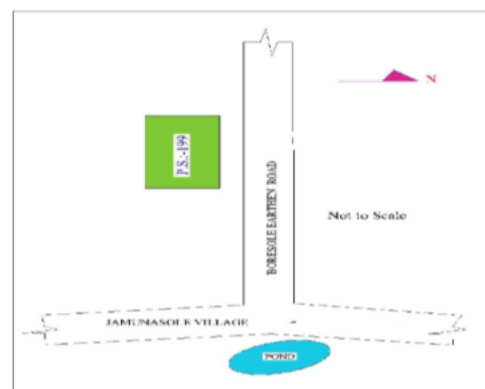

নির্বাচক নিবন্ধন আধিকারিকের স্বাক্ষর

Nazri Naksha

Google Map View

Polling Station Building Front View

Polling Station Front View

Cad View

Key MAP View

1 নাম : মনোজ দাস পিতার নাম : যজ্ঞেশ্বর দাস বাড়ির নং : n0004 বয়স : 50 লিঙ্গ : পুরুষ	XWQ2303915 ফটো উপলব্ধ	2 নাম : জয়ন্ত দাস পিতার নাম : যদুনাথ দাস বাড়ির নং : n0004 বয়স : 30 লিঙ্গ : পুরুষ	XWQ1677525 ফটো উপলব্ধ	3 নাম : শংকর দাস পিতার নাম : দুলাল দাস বাড়ির নং : n0001 বয়স : 51 লিঙ্গ : পুরুষ	WB/33/231/102096 ফটো উপলব্ধ
4 নাম : ছবিরানী দাস স্বামীর নাম : শংকর দাস বাড়ির নং : n0001 বয়স : 45 লিঙ্গ : মহিলা	DRK1832096 ফটো উপলব্ধ	5 নাম : ছায়া দাস স্বামীর নাম : যদুনাথ দাস বাড়ির নং : n0004 বয়স : 52 লিঙ্গ : মহিলা	WB/33/231/102459 ফটো উপলব্ধ	6 নাম : বিনোদ দাস পিতার নাম : মনোজ দাস বাড়ির নং : এন০০০৪ বয়স : 22 লিঙ্গ : পুরুষ	XWQ2286839 ফটো উপলব্ধ
7 নাম : চন্দনা দাস স্বামীর নাম : প্রবির কুমার দাস বাড়ির নং : নং০০৯ বয়স : 22 লিঙ্গ : মহিলা	XWQ2347060 ফটো উপলব্ধ	8 নাম : উজ্জল দাস পিতার নাম : তপন কুমার দাস বাড়ির নং : নং০০৪ বয়স : 21 লিঙ্গ : পুরুষ	XWQ2346930 ফটো উপলব্ধ	9 নাম : সবিতা দাস স্বামীর নাম : রঞ্জিত দাস বাড়ির নং : n0001 বয়স : 34 লিঙ্গ : মহিলা	XWQ1274364 ফটো উপলব্ধ
10 নাম : দিলীপ দাস পিতার নাম : দুলাল দাস বাড়ির নং : n0001 বয়স : 44 লিঙ্গ : পুরুষ	DRK3009552 ফটো উপলব্ধ	11 নাম : কম্পনা দাস স্বামীর নাম : দিলীপ দাস বাড়ির নং : n0001 বয়স : 40 লিঙ্গ : মহিলা	DRK3009545 ফটো উপলব্ধ	12 নাম : শেফালী দাস স্বামীর নাম : পরমেশ্বর দাস বাড়ির নং : n0002 বয়স : 76 লিঙ্গ : মহিলা	WB/33/231/102429 ফটো উপলব্ধ
13 নাম : সুকুমার দাস পিতার নাম : পরমেশ্বর দাস বাড়ির নং : n0002 বয়স : 52 লিঙ্গ : পুরুষ	WB/33/231/102427 ফটো উপলব্ধ	14 নাম : বটু দাস স্বামীর নাম : সুকুমার দাস বাড়ির নং : n0002 বয়স : 49 লিঙ্গ : মহিলা	DRK1831775 ফটো উপলব্ধ	15 নাম : মনোহর দাস পিতার নাম : পরমেশ্বর দাস বাড়ির নং : n0002 বয়স : 43 লিঙ্গ : পুরুষ	DRK3008240 ফটো উপলব্ধ
16 নাম : উষা দাস স্বামীর নাম : মনোহর দাস বাড়ির নং : n0002 বয়স : 37 লিঙ্গ : মহিলা	DRK3008232 ফটো উপলব্ধ	17 নাম : মনোরঞ্জন দাস পিতার নাম : ভাগবৎ দাস বাড়ির নং : n0002 বয়স : 57 লিঙ্গ : পুরুষ	XWQ1374370 ফটো উপলব্ধ	18 নাম : আকাশ দাস পিতার নাম : সুকুমার দাস বাড়ির নং : n0109 বয়স : 27 লিঙ্গ : পুরুষ	XWQ1942135 ফটো উপলব্ধ
19 নাম : যমুনা দাস স্বামীর নাম : মনোজ দাস বাড়ির নং : n0004 বয়স : 41 লিঙ্গ : মহিলা	DRK3008265 ফটো উপলব্ধ	20 নাম : অহল্যা দাস স্বামীর নাম : রামপদ দাস বাড়ির নং : n0006 বয়স : 66 লিঙ্গ : মহিলা	XWQ1410273 ফটো উপলব্ধ	21 নাম : রূপালী দাস স্বামীর নাম : বিকাশ দাস বাড়ির নং : n0005 বয়স : 29 লিঙ্গ : মহিলা	XWQ1765692 ফটো উপলব্ধ
22 নাম : বিকাশ দাস পিতার নাম : মনোহর দাস বাড়ির নং : n0005 বয়স : 38 লিঙ্গ : পুরুষ	DRK3008190 ফটো উপলব্ধ	23 নাম : লক্ষী দাস স্বামীর নাম : মনোহর দাস বাড়ির নং : n0005 বয়স : 54 লিঙ্গ : মহিলা	WB/33/231/102458 ফটো উপলব্ধ	24 নাম : মনোহর দাস পিতার নাম : ভৈরব দাস বাড়ির নং : n0005 বয়স : 67 লিঙ্গ : পুরুষ	WB/33/231/102489 ফটো উপলব্ধ
25 নাম : তপন কুমার দাস পিতার নাম : যজ্ঞেশ্বর দাস বাড়ির নং : n0004 বয়স : 54 লিঙ্গ : পুরুষ	WB/33/231/102202 ফটো উপলব্ধ	26 নাম : যদুনাথ দাস পিতার নাম : যজ্ঞেশ্বর দাস বাড়ির নং : n0004 বয়স : 63 লিঙ্গ : পুরুষ	WB/33/231/102056 ফটো উপলব্ধ	27 নাম : প্রবীর কুমার দাস পিতার নাম : মধুসূদন দাস বাড়ির নং : n0004 বয়স : 37 লিঙ্গ : পুরুষ	XWQ1274356 ফটো উপলব্ধ
28 নাম : মানসী দাস স্বামীর নাম : সমীর কুমার দাস বাড়ির নং : n0004 বয়স : 36 লিঙ্গ : মহিলা	XWQ1765700 ফটো উপলব্ধ	29 নাম : সমীর কুমার দাস পিতার নাম : মধুসূদন দাস বাড়ির নং : n0004 বয়স : 39 লিঙ্গ : পুরুষ	DRK3009529 ফটো উপলব্ধ	30 নাম : শ্রীমতি দাস স্বামীর নাম : মধুসূদন দাস বাড়ির নং : n0004 বয়স : 58 লিঙ্গ : মহিলা	WB/33/231/102193 ফটো উপলব্ধ