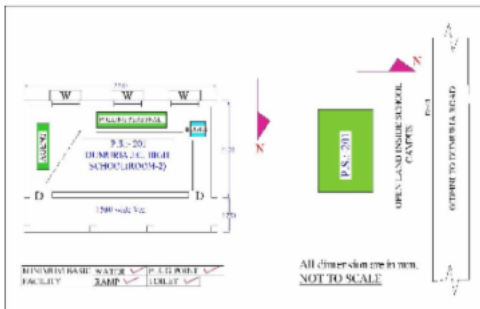

নির্বাচক নিবন্ধন আধিকারিকের স্বাক্ষর

Nazri Naksha

Google Map View

Polling Station Building Front View

Polling Station Front View

Cad View

Key MAP View

1 নাম : শ্রীকান্ত আচার্য পিতার নাম: অমল আচার্য বাড়ির নং : n0199 বয়স : 27 লিঙ্গ : পুরুষ	XWQ1964204 ফটো উপলব্ধ	2 নাম : সদাশীব আচার্য পিতার নাম: নিরঞ্জন আচার্য বাড়ির নং : N0094 বয়স : 65 লিঙ্গ : পুরুষ	XWQ2135119 ফটো উপলব্ধ	3 নাম : রুমা আচার্য স্বামীর নাম: মধুসূদন আচার্য বাড়ির নং : n0094 বয়স : 38 লিঙ্গ : মহিলা	XWQ1275114 ফটো উপলব্ধ
4 নাম : মধুসূদন আচার্য পিতার নাম: সুকুমার আচার্য বাড়ির নং : n0094 বয়স : 44 লিঙ্গ : পুরুষ	DRK2450997 ফটো উপলব্ধ	5 নাম : রুমা আচার্য স্বামীর নাম: চঞ্চল আচার্য বাড়ির নং : n 0109 বয়স : 28 লিঙ্গ : মহিলা	ITG1943554 ফটো উপলব্ধ	6 নাম : লতিকা আচার্য স্বামীর নাম: সুকৃতি আচার্য বাড়ির নং : এন0152 বয়স : 43 লিঙ্গ : মহিলা	XWQ2070837 ফটো উপলব্ধ
7 নাম : সুদীপ্তা আচার্য স্বামীর নাম: নরেন্দ্র নাথ আচার্য বাড়ির নং : এন0101 বয়স : 53 লিঙ্গ : মহিলা	XWQ2175784 ফটো উপলব্ধ	8 নাম : নরেন্দ্রনাথ আচার্য পিতার নাম: গুনধর আচার্য বাড়ির নং : এন0101 বয়স : 67 লিঙ্গ : পুরুষ	XWQ2175776 ফটো উপলব্ধ	9 নাম : সরিতা আচার্য (নায়ক) স্বামীর নাম: গুরুপদ আচার্য বাড়ির নং : এন0097 বয়স : 25 লিঙ্গ : মহিলা	XWQ2070761 ফটো উপলব্ধ
10 নাম : ডোনা আচার্য পিতার নাম: অরুণ কুমার আচার্য বাড়ির নং : এন০০৯৩ বয়স : 22 লিঙ্গ : মহিলা	XWQ2290831 ফটো উপলব্ধ	11 নাম : আভা মাহাত আচার্য স্বামীর নাম: সানী আচার্য বাড়ির নং : এন০০৯৩ বয়স : 23 লিঙ্গ : মহিলা	XWQ2290914 ফটো উপলব্ধ	12 নাম : সীমা আচার্য স্বামীর নাম: মলয় আচার্য বাড়ির নং : n0127 বয়স : 31 লিঙ্গ : মহিলা	XWQ1678259 ফটো উপলব্ধ
13 নাম : স্বপন আচার্য পিতার নাম: মুতুজয় আচার্য বাড়ির নং : n0127 বয়স : 56 লিঙ্গ : পুরুষ	XWQ2190064 ফটো উপলব্ধ	14 নাম : মলয় আচার্য পিতার নাম: জগদীশ আচার্য বাড়ির নং : n0127 বয়স : 44 লিঙ্গ : পুরুষ	DRK1831908 ফটো উপলব্ধ	15 নাম : সুমন আচার্য স্বামীর নাম: অভিষেক আচার্য বাড়ির নং : এন০০৯১ বয়স : 27 লিঙ্গ : মহিলা	XWQ2175545 ফটো উপলব্ধ
16 নাম : মৌসুমী সংপথী আচার্য স্বামীর নাম: দুলাল আচার্য বাড়ির নং : এন০০৯১ বয়স : 46 লিঙ্গ : মহিলা	DRK1770809 ফটো উপলব্ধ	17 নাম : সুমন আচার্য পিতার নাম: তরুণ আচার্য বাড়ির নং : এন০১০১ বয়স : 22 লিঙ্গ : পুরুষ	XWQ2286953 ফটো উপলব্ধ	18 নাম : পিয়ালী আচার্য পিতার নাম: মিহির আচার্য বাড়ির নং : এন০০৯৭ বয়স : 23 লিঙ্গ : মহিলা	XWQ2287001 ফটো উপলব্ধ
19 নাম : সুমিত্রা আচার্য স্বামীর নাম: স্বপন আচার্য বাড়ির নং : n0127 বয়স : 49 লিঙ্গ : মহিলা	DRK2450880 ফটো উপলব্ধ	20 নাম : পূজা মুখার্জি আচার্য স্বামীর নাম: ধীমান আচার্য বাড়ির নং : এন০০৯৬ বয়স : 25 লিঙ্গ : মহিলা	XWQ2073351 ফটো উপলব্ধ	21 নাম : ধীমান আচার্য পিতার নাম: রাজেন্দ্র আচার্য বাড়ির নং : n0096 বয়স : 41 লিঙ্গ : পুরুষ	DRK2776409 ফটো উপলব্ধ
22 নাম : মিষ্টি দাস স্বামীর নাম: বিশাল দাস বাড়ির নং : এন০০৯১ বয়স : 23 লিঙ্গ : মহিলা	XWQ2175578 ফটো উপলব্ধ	23 নাম : স্বামীর নাম: বাড়ির নং : নং০ বয়স : 49 লিঙ্গ : মহিলা	KJC7629371 ফটো উপলব্ধ	24 নাম : খোকন মোহন্তী পিতার নাম: রতিকান্ত মোহন্তী বাড়ির নং : নং০ বয়স : 53 লিঙ্গ : পুরুষ	KJC7037484 ফটো উপলব্ধ
25 নাম : রুমা উপাধ্যায় স্বামীর নাম: তপন উপাধ্যায় বাড়ির নং : নং০৯৩ বয়স : 36 লিঙ্গ : মহিলা	XWQ2347276 ফটো উপলব্ধ	26 নাম : রাজেশ আচার্য পিতার নাম: সরোজ আচার্য বাড়ির নং : n0090 বয়স : 36 লিঙ্গ : পুরুষ	XWQ1455872 ফটো উপলব্ধ	27 নাম : মায়্যা আচার্য স্বামীর নাম: মিহির আচার্য বাড়ির নং : n0097 বয়স : 45 লিঙ্গ : মহিলা	DRK2450781 ফটো উপলব্ধ
28 নাম : সুশান্ত আচার্য পিতার নাম: মিহির আচার্য বাড়ির নং : n0097 বয়স : 34 লিঙ্গ : পুরুষ	XWQ1678044 ফটো উপলব্ধ	29 নাম : লক্ষ্মী আচার্য স্বামীর নাম: শক্তিপদ আচার্য বাড়ির নং : n0097 বয়স : 69 লিঙ্গ : মহিলা	WB/33/231/108129 ফটো উপলব্ধ	30 নাম : গুরুপদ আচার্য পিতার নাম: শক্তিপদ আচার্য বাড়ির নং : n0097 বয়স : 40 লিঙ্গ : পুরুষ	DRK2776391 ফটো উপলব্ধ