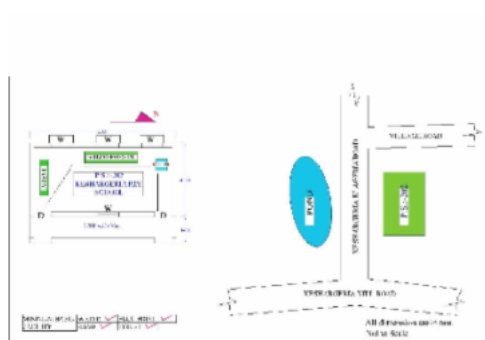

নির্বাচক নিবন্ধন আধিকারিকের স্বাক্ষর

Nazri Naksha

Google Map View

Polling Station Building Front View

Polling Station Front View

Cad View

Key MAP View

| | | | | | | | | |
|---|------------------|------------|--|------------------|------------|---|------------------|------------|
| 1 নাম : অর্চনা কালিন্দী স্বামীর নাম: ভৈরব কালিন্দী বাড়ির নং : n 0056 বয়স : 35 লিঙ্গ : মহিলা | XWQ1456227 | ফটো উপলব্ধ | 2 নাম : ভৈরব কালিন্দী পিতার নাম: জ্যোতি কালিন্দী বাড়ির নং : n 0056 বয়স : 41 লিঙ্গ : পুরুষ | DRK3053949 | ফটো উপলব্ধ | 3 নাম : সুলতা কালিন্দী পিতার নাম: শম্ভু কালিন্দী বাড়ির নং : n0195 বয়স : 28 লিঙ্গ : মহিলা | XWQ1964279 | ফটো উপলব্ধ |
| 4 নাম : প্রমোদ কালিন্দী পিতার নাম: অনাদি কালিন্দী বাড়ির নং : n 0010 বয়স : 26 লিঙ্গ : পুরুষ | XWQ1997733 | ফটো উপলব্ধ | 5 নাম : শুভেন্দু কালিন্দী পিতার নাম: স্বপন কালিন্দী বাড়ির নং : n 0011 বয়স : 26 লিঙ্গ : পুরুষ | XWQ1997741 | ফটো উপলব্ধ | 6 নাম : শিবু কালিন্দী পিতার নাম: জীবন কালিন্দী বাড়ির নং : n 0001 বয়স : 26 লিঙ্গ : পুরুষ | XWQ1997758 | ফটো উপলব্ধ |
| 7 নাম : রতনী কালিন্দী স্বামীর নাম: পুলিনচন্দ্র কালিন্দী বাড়ির নং : n0001 বয়স : 61 লিঙ্গ : মহিলা | WB/33/231/102231 | ফটো উপলব্ধ | 8 নাম : কম্পনা কালিন্দী স্বামীর নাম: জীবন কালিন্দী বাড়ির নং : n0001 বয়স : 38 লিঙ্গ : মহিলা | DRK3054053 | ফটো উপলব্ধ | 9 নাম : শীর্ষেন্দু শেখর কালিন্দী পিতার নাম: পুলিন চন্দ্র কালিন্দী বাড়ির নং : n0001 বয়স : 43 লিঙ্গ : পুরুষ | DRK2775989 | ফটো উপলব্ধ |
| 10 নাম : যতি কালিন্দী পিতার নাম: রাখাল কালিন্দী বাড়ির নং : n0009 বয়স : 66 লিঙ্গ : পুরুষ | WB/33/231/102228 | ফটো উপলব্ধ | 11 নাম : রাজকুমারী কালিন্দী স্বামীর নাম: যতি কালিন্দী বাড়ির নং : n0009 বয়স : 59 লিঙ্গ : মহিলা | WB/33/231/102229 | ফটো উপলব্ধ | 12 নাম : সোনালী কালিন্দী স্বামীর নাম: সমীর কালিন্দী বাড়ির নং : n0010 বয়স : 28 লিঙ্গ : মহিলা | XWQ1848050 | ফটো উপলব্ধ |
| 13 নাম : চিত্তরঞ্জন কালিন্দী পিতার নাম: বিজয় কালিন্দী বাড়ির নং : এন0008 বয়স : 25 লিঙ্গ : পুরুষ | XWQ2071165 | ফটো উপলব্ধ | 14 নাম : শর্মিলা কালিন্দী স্বামীর নাম: শীর্ষেন্দু কালিন্দী বাড়ির নং : n0001 বয়স : 32 লিঙ্গ : মহিলা | XWQ1456060 | ফটো উপলব্ধ | 15 নাম : শশাঙ্ক কালিন্দী পিতার নাম: সৃজন কালিন্দী বাড়ির নং : n0002 বয়স : 54 লিঙ্গ : পুরুষ | WB/33/231/102224 | ফটো উপলব্ধ |
| 16 নাম : উষা কালিন্দী স্বামীর নাম: শশাঙ্ক কালিন্দী বাড়ির নং : n0002 বয়স : 49 লিঙ্গ : মহিলা | WB/33/231/102219 | ফটো উপলব্ধ | 17 নাম : কবিতা কালিন্দী পিতার নাম: শশাঙ্ক কালিন্দী বাড়ির নং : এন0002 বয়স : 21 লিঙ্গ : মহিলা | XWQ2402113 | ফটো উপলব্ধ | 18 নাম : টুসু কালিন্দী স্বামীর নাম: শম্ভু কালিন্দী বাড়ির নং : n0003 বয়স : 57 লিঙ্গ : মহিলা | WB/33/231/102274 | ফটো উপলব্ধ |
| 19 নাম : শিবাজী কালিন্দী মায়ের নাম: টুসু কালিন্দী বাড়ির নং : n0003 বয়স : 34 লিঙ্গ : পুরুষ | XWQ1566520 | ফটো উপলব্ধ | 20 নাম : তীর্থঙ্কর কালিন্দী পিতার নাম: শম্ভুনাথ কালিন্দী বাড়ির নং : n0003 বয়স : 38 লিঙ্গ : পুরুষ | DRK3053980 | ফটো উপলব্ধ | 21 নাম : জ্যোৎস্না কালিন্দী স্বামীর নাম: তীর্থঙ্কর কালিন্দী বাড়ির নং : n0003 বয়স : 36 লিঙ্গ : মহিলা | XWQ1456185 | ফটো উপলব্ধ |
| 22 নাম : সন্ধ্যা কালিন্দী স্বামীর নাম: কালিপদ কালিন্দী বাড়ির নং : n0004 বয়স : 59 লিঙ্গ : মহিলা | WB/33/231/102225 | ফটো উপলব্ধ | 23 নাম : বিমল কালিন্দী পিতার নাম: কালিপদ কালিন্দী বাড়ির নং : n0004 বয়স : 32 লিঙ্গ : পুরুষ | XWQ1678523 | ফটো উপলব্ধ | 24 নাম : বুমা পন্ডিত (কালিন্দী) স্বামীর নাম: বিমল কালিন্দী বাড়ির নং : n0004 বয়স : 30 লিঙ্গ : মহিলা | XWQ1678531 | ফটো উপলব্ধ |
| 25 নাম : প্রভাস কালিন্দী পিতার নাম: মোহন কালিন্দী বাড়ির নং : n0005 বয়স : 72 লিঙ্গ : পুরুষ | WB/33/231/102232 | ফটো উপলব্ধ | 26 নাম : অরুণ কালিন্দী পিতার নাম: প্রভাস কালিন্দী বাড়ির নং : n0005 বয়স : 45 লিঙ্গ : পুরুষ | DRK2448801 | ফটো উপলব্ধ | 27 নাম : বৈশাখী কালিন্দী স্বামীর নাম: প্রভাস কালিন্দী বাড়ির নং : n0005 বয়স : 62 লিঙ্গ : মহিলা | WB/33/231/102233 | ফটো উপলব্ধ |
| 28 নাম : সুনীল কালিন্দী পিতার নাম: মোহন কালিন্দী বাড়ির নং : n0006 বয়স : 63 লিঙ্গ : পুরুষ | WB/33/231/102141 | ফটো উপলব্ধ | 29 নাম : পার্বতী কালিন্দী স্বামীর নাম: সুনীল কালিন্দী বাড়ির নং : n0006 বয়স : 54 লিঙ্গ : মহিলা | WB/33/231/102237 | ফটো উপলব্ধ | 30 নাম : ভবতোষ কালিন্দী পিতার নাম: রতন কালিন্দী বাড়ির নং : n0007 বয়স : 62 লিঙ্গ : পুরুষ | WB/33/231/102581 | ফটো উপলব্ধ |