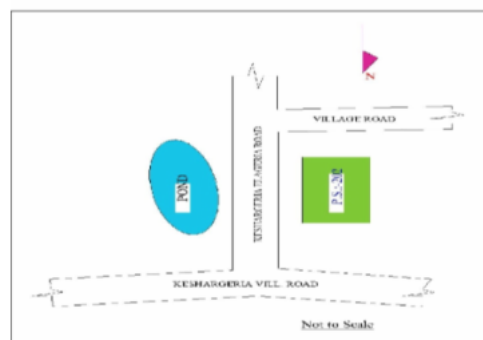

নির্বাচক নিবন্ধন আধিকারিকের স্বাক্ষর

Nazri Naksha

Google Map View

Polling Station Building Front View

Polling Station Front View

Cad View

Key MAP View

| | | | | | | | | |
|---|------------------|------------|--|------------------|------------|---|------------------|------------|
| 1 নাম : অর্চনা কালিন্দী স্বামীর নাম: ভৈরব কালিন্দী বাড়ির নং : n 0056 বয়স : 35 লিঙ্গ : মহিলা | XWQ1456227 | ফটো উপলব্ধ | 2 নাম : ভৈরব কালিন্দী পিতার নাম: জ্যোতি কালিন্দী বাড়ির নং : n 0056 বয়স : 41 লিঙ্গ : পুরুষ | DRK3053949 | ফটো উপলব্ধ | 3 নাম : সুলতা কালিন্দী পিতার নাম: শম্ভু কালিন্দী বাড়ির নং : n0195 বয়স : 28 লিঙ্গ : মহিলা | XWQ1964279 | ফটো উপলব্ধ |
| 4 নাম : প্রমোদ কালিন্দী পিতার নাম: অনাদি কালিন্দী বাড়ির নং : n 0010 বয়স : 26 লিঙ্গ : পুরুষ | XWQ1997733 | ফটো উপলব্ধ | 5 নাম : শুভেন্দু কালিন্দী পিতার নাম: স্বপন কালিন্দী বাড়ির নং : n 0011 বয়স : 26 লিঙ্গ : পুরুষ | XWQ1997741 | ফটো উপলব্ধ | 6 নাম : শিবু কালিন্দী পিতার নাম: জীবন কালিন্দী বাড়ির নং : n 0001 বয়স : 26 লিঙ্গ : পুরুষ | XWQ1997758 | ফটো উপলব্ধ |
| 7 নাম : রতনী কালিন্দী স্বামীর নাম: পুলিনচন্দ্র কালিন্দী বাড়ির নং : n0001 বয়স : 61 লিঙ্গ : মহিলা | WB/33/231/102231 | ফটো উপলব্ধ | 8 নাম : কম্পনা কালিন্দী স্বামীর নাম: জীবন কালিন্দী বাড়ির নং : n0001 বয়স : 38 লিঙ্গ : মহিলা | DRK3054053 | ফটো উপলব্ধ | 9 নাম : শীর্ষেন্দু শেখর কালিন্দী পিতার নাম: পুলিন চন্দ্র কালিন্দী বাড়ির নং : n0001 বয়স : 43 লিঙ্গ : পুরুষ | DRK2775989 | ফটো উপলব্ধ |
| 10 নাম : যতি কালিন্দী পিতার নাম: রাখাল কালিন্দী বাড়ির নং : n0009 বয়স : 66 লিঙ্গ : পুরুষ | WB/33/231/102228 | ফটো উপলব্ধ | 11 নাম : রাজকুমারী কালিন্দী স্বামীর নাম: যতি কালিন্দী বাড়ির নং : n0009 বয়স : 59 লিঙ্গ : মহিলা | WB/33/231/102229 | ফটো উপলব্ধ | 12 নাম : সোনালী কালিন্দী স্বামীর নাম: সমীর কালিন্দী বাড়ির নং : n0010 বয়স : 28 লিঙ্গ : মহিলা | XWQ1848050 | ফটো উপলব্ধ |
| 13 নাম : চিত্তরঞ্জন কালিন্দী পিতার নাম: বিজয় কালিন্দী বাড়ির নং : এন0008 বয়স : 25 লিঙ্গ : পুরুষ | XWQ2071165 | ফটো উপলব্ধ | 14 নাম : শর্মিলা কালিন্দী স্বামীর নাম: শীর্ষেন্দু কালিন্দী বাড়ির নং : n0001 বয়স : 32 লিঙ্গ : মহিলা | XWQ1456060 | ফটো উপলব্ধ | 15 নাম : শশাঙ্ক কালিন্দী পিতার নাম: সৃজন কালিন্দী বাড়ির নং : n0002 বয়স : 54 লিঙ্গ : পুরুষ | WB/33/231/102224 | ফটো উপলব্ধ |
| 16 নাম : উষা কালিন্দী স্বামীর নাম: শশাঙ্ক কালিন্দী বাড়ির নং : n0002 বয়স : 49 লিঙ্গ : মহিলা | WB/33/231/102219 | ফটো উপলব্ধ | 17 নাম : কবিতা কালিন্দী পিতার নাম: শশাঙ্ক কালিন্দী বাড়ির নং : এন0002 বয়স : 21 লিঙ্গ : মহিলা | XWQ2402113 | ফটো উপলব্ধ | 18 নাম : টুসু কালিন্দী স্বামীর নাম: শম্ভু কালিন্দী বাড়ির নং : n0003 বয়স : 57 লিঙ্গ : মহিলা | WB/33/231/102274 | ফটো উপলব্ধ |
| 19 নাম : শিবাজী কালিন্দী মায়ের নাম: টুসু কালিন্দী বাড়ির নং : n0003 বয়স : 34 লিঙ্গ : পুরুষ | XWQ1566520 | ফটো উপলব্ধ | 20 নাম : তীর্থঙ্কর কালিন্দী পিতার নাম: শম্ভুনাথ কালিন্দী বাড়ির নং : n0003 বয়স : 38 লিঙ্গ : পুরুষ | DRK3053980 | ফটো উপলব্ধ | 21 নাম : জ্যোৎস্না কালিন্দী স্বামীর নাম: তীর্থঙ্কর কালিন্দী বাড়ির নং : n0003 বয়স : 36 লিঙ্গ : মহিলা | XWQ1456185 | ফটো উপলব্ধ |
| 22 নাম : সন্ধ্যা কালিন্দী স্বামীর নাম: কালিপদ কালিন্দী বাড়ির নং : n0004 বয়স : 59 লিঙ্গ : মহিলা | WB/33/231/102225 | ফটো উপলব্ধ | 23 নাম : বিমল কালিন্দী পিতার নাম: কালিপদ কালিন্দী বাড়ির নং : n0004 বয়স : 32 লিঙ্গ : পুরুষ | XWQ1678523 | ফটো উপলব্ধ | 24 নাম : বুমা পন্ডিত (কালিন্দী) স্বামীর নাম: বিমল কালিন্দী বাড়ির নং : n0004 বয়স : 30 লিঙ্গ : মহিলা | XWQ1678531 | ফটো উপলব্ধ |
| 25 নাম : প্রভাস কালিন্দী পিতার নাম: মোহন কালিন্দী বাড়ির নং : n0005 বয়স : 72 লিঙ্গ : পুরুষ | WB/33/231/102232 | ফটো উপলব্ধ | 26 নাম : অরুণ কালিন্দী পিতার নাম: প্রভাস কালিন্দী বাড়ির নং : n0005 বয়স : 45 লিঙ্গ : পুরুষ | DRK2448801 | ফটো উপলব্ধ | 27 নাম : বৈশাখী কালিন্দী স্বামীর নাম: প্রভাস কালিন্দী বাড়ির নং : n0005 বয়স : 62 লিঙ্গ : মহিলা | WB/33/231/102233 | ফটো উপলব্ধ |
| 28 নাম : সুনীল কালিন্দী পিতার নাম: মোহন কালিন্দী বাড়ির নং : n0006 বয়স : 63 লিঙ্গ : পুরুষ | WB/33/231/102141 | ফটো উপলব্ধ | 29 নাম : পার্বতী কালিন্দী স্বামীর নাম: সুনীল কালিন্দী বাড়ির নং : n0006 বয়স : 54 লিঙ্গ : মহিলা | WB/33/231/102237 | ফটো উপলব্ধ | 30 নাম : ভবতোষ কালিন্দী পিতার নাম: রতন কালিন্দী বাড়ির নং : n0007 বয়স : 62 লিঙ্গ : পুরুষ | WB/33/231/102581 | ফটো উপলব্ধ |