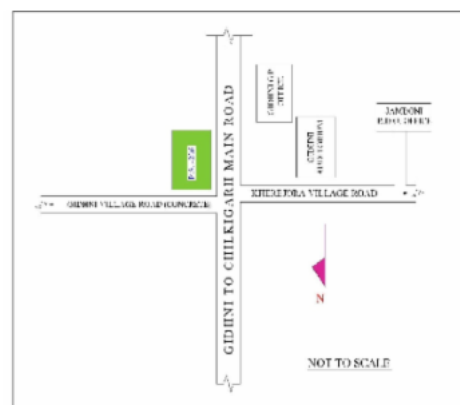

নির্বাচক নিবন্ধন আধিকারিকের স্বাক্ষর

Nazri Naksha

Google Map View

Polling Station Building Front View

Polling Station Front View

Cad View

Key MAP View

1 নাম : মহঃ সেলিম পিতার নাম: আব্দুল মজিদ বাড়ির নং : n0155 বয়স : 59 লিঙ্গ : পুরুষ	WB/33/231/093292	ফটো উপলব্ধ	2 নাম : নজরানা বিবি স্বামীর নাম: মহম্মাদ সেলিম বাড়ির নং : n0155 বয়স : 47 লিঙ্গ : মহিলা	XWQ1378132	ফটো উপলব্ধ	3 নাম : নীহারিকা আইচ স্বামীর নাম: বিভূতি আইচ বাড়ির নং : n0001 বয়স : 72 লিঙ্গ : মহিলা	WB/33/231/084087	ফটো উপলব্ধ
4 নাম : বিভূতি আইচ পিতার নাম: প্রবোধ আইচ বাড়ির নং : n0001 বয়স : 87 লিঙ্গ : পুরুষ	WB/33/231/084189	ফটো উপলব্ধ	5 নাম : বীরেন্দ্রনাথ টুডু পিতার নাম: শালক টুডু বাড়ির নং : এন0001 বয়স : 57 লিঙ্গ : পুরুষ	WB/33/231/039494	ফটো উপলব্ধ	6 নাম : পানমনি টুডু স্বামীর নাম: বীরেন্দ্রনাথ টুডু বাড়ির নং : এন0001 বয়স : 48 লিঙ্গ : মহিলা	WB/33/231/039489	ফটো উপলব্ধ
7 নাম : মিতুন শবর পিতার নাম: ভীম শবর বাড়ির নং : এন0001 বয়স : 40 লিঙ্গ : পুরুষ	DRK2778777	ফটো উপলব্ধ	8 নাম : শ্রেয়ন আইচ পিতার নাম: শৈবাল আইচ বাড়ির নং : নং০০১ বয়স : 23 লিঙ্গ : পুরুষ	XWQ2179026	ফটো উপলব্ধ	9 নাম : রুমা পাত্র শবর স্বামীর নাম: মিতুন শবর বাড়ির নং : এন০০০১ বয়স : 34 লিঙ্গ : মহিলা	XWQ2291938	ফটো উপলব্ধ
10 নাম : শৈবাল কুমার আইচ পিতার নাম: বিভূতি আইচ বাড়ির নং : n0001 বয়স : 51 লিঙ্গ : পুরুষ	XWQ2295368	ফটো উপলব্ধ	11 নাম : টুটুল মাহাত স্বামীর নাম: শৈবাল কুমার আইচ বাড়ির নং : n0001 বয়স : 52 লিঙ্গ : মহিলা	DRK1831551	ফটো উপলব্ধ	12 নাম : মালতী মান্ডি স্বামীর নাম: রাজু মান্ডি বাড়ির নং : n0001 বয়স : 48 লিঙ্গ : মহিলা	XWQ1278191	ফটো উপলব্ধ
13 নাম : বিশ্বনাথ মান্ডি পিতার নাম: রাজু মান্ডি বাড়ির নং : এন০০০১ বয়স : 24 লিঙ্গ : পুরুষ	XWQ2226769	ফটো উপলব্ধ	14 নাম : রাজু মান্ডি পিতার নাম: বিশ্বনাথ মান্ডি বাড়ির নং : n0001 বয়স : 51 লিঙ্গ : পুরুষ	XWQ1278209	ফটো উপলব্ধ	15 নাম : দীপিকা আগরওয়াল পিতার নাম: রাজেন্দ্র আগরওয়াল বাড়ির নং : n 0108 বয়স : 26 লিঙ্গ : মহিলা	XWQ1998251	ফটো উপলব্ধ
16 নাম : করন আগরওয়াল পিতার নাম: দশরথ আগরওয়াল বাড়ির নং : n0285 বয়স : 27 লিঙ্গ : পুরুষ	XWQ1943240	ফটো উপলব্ধ	17 নাম : সুমিত আগরওয়াল পিতার নাম: মহেন্দ্র আগরওয়াল বাড়ির নং : n 0108 বয়স : 26 লিঙ্গ : পুরুষ	XWQ1998236	ফটো উপলব্ধ	18 নাম : বলরাম মান্ডি পিতার নাম: ভক্তা মান্ডি বাড়ির নং : n0108 বয়স : 61 লিঙ্গ : পুরুষ	WB/33/231/153273	ফটো উপলব্ধ
19 নাম : মঙ্গলী মাণ্ডি স্বামীর নাম: বলরাম মাণ্ডি বাড়ির নং : n0108 বয়স : 51 লিঙ্গ : মহিলা	WB/33/231/153082	ফটো উপলব্ধ	20 নাম : ববিতা আগরওয়াল স্বামীর নাম: মহেন্দ্র আগরওয়াল বাড়ির নং : n0108 বয়স : 52 লিঙ্গ : মহিলা	DRK2836781	ফটো উপলব্ধ	21 নাম : মনীষ আগরওয়াল পিতার নাম: রাজেন্দ্র আগরওয়াল বাড়ির নং : n0108 বয়স : 29 লিঙ্গ : পুরুষ	XWQ1767490	ফটো উপলব্ধ
22 নাম : পূজা আগরওয়াল স্বামীর নাম: ললিত আগরওয়াল বাড়ির নং : n0108 বয়স : 32 লিঙ্গ : মহিলা	XWQ1568088	ফটো উপলব্ধ	23 নাম : ললিত আগরওয়াল পিতার নাম: বিশ্বস্তর আগরওয়াল বাড়ির নং : n0108 বয়স : 44 লিঙ্গ : পুরুষ	DRK1832112	ফটো উপলব্ধ	24 নাম : সোনী আগরওয়াল স্বামীর নাম: বজরংদাস আগরওয়াল বাড়ির নং : n0108 বয়স : 42 লিঙ্গ : মহিলা	XWQ1568096	ফটো উপলব্ধ
25 নাম : বজরং দাস আগরওয়াল পিতার নাম: বিশ্বস্তর আগরওয়াল বাড়ির নং : n0108 বয়স : 45 লিঙ্গ : পুরুষ	DRK1830777	ফটো উপলব্ধ	26 নাম : অঞ্জু আগরওয়াল স্বামীর নাম: মহাবীর আগরওয়াল বাড়ির নং : n0108 বয়স : 43 লিঙ্গ : মহিলা	XWQ0837427	ফটো উপলব্ধ	27 নাম : মহাবীর আগরওয়াল পিতার নাম: বিশ্বস্তর আগরওয়াল বাড়ির নং : n0108 বয়স : 49 লিঙ্গ : পুরুষ	DRK2438539	ফটো উপলব্ধ
28 নাম : রীনা আগরওয়াল স্বামীর নাম: লছমন আগরওয়াল বাড়ির নং : n0108 বয়স : 44 লিঙ্গ : মহিলা	XWQ0837419	ফটো উপলব্ধ	29 নাম : লছমন আগরওয়াল পিতার নাম: বিশ্বস্তর আগরওয়াল বাড়ির নং : n0108 বয়স : 52 লিঙ্গ : পুরুষ	DRK2438521	ফটো উপলব্ধ	30 নাম : মঞ্জু আগরওয়াল স্বামীর নাম: দশরথ আগরওয়াল বাড়ির নং : n0108 বয়স : 49 লিঙ্গ : মহিলা	XWQ0837401	ফটো উপলব্ধ