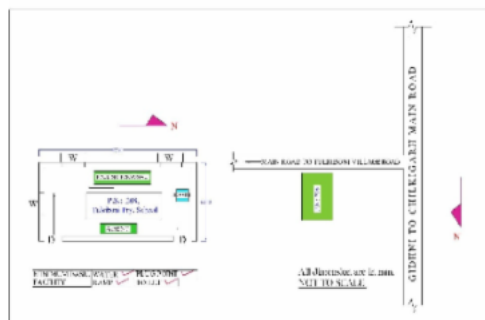

নির্বাচক নিবন্ধন আধিকারিকের স্বাক্ষর

Nazri Naksha

Google Map View

Polling Station Building Front View

Polling Station Front View

Cad View

Key MAP View

1 নাম : ত্রিলোচন মাহাত পিতার নাম: জগদীশ মাহাত বাড়ির নং : 42 বয়স : 24 লিঙ্গ : পুরুষ	XWQ2228260 ফটো উপলব্ধ	2 নাম : শম্ভু পাতর পিতার নাম: সনাতন পাতর বাড়ির নং : n0040 বয়স : 51 লিঙ্গ : পুরুষ	DRK2837995 ফটো উপলব্ধ	3 নাম : সুকুমার পাতর পিতার নাম: শম্ভু পাতর বাড়ির নং : n0040 বয়স : 29 লিঙ্গ : পুরুষ	XWQ1767730 ফটো উপলব্ধ
4 নাম : পারুল পাত্র স্বামীর নাম: শম্ভু পাত্র বাড়ির নং : n0040 বয়স : 49 লিঙ্গ : মহিলা	WB/33/231/087467 ফটো উপলব্ধ	5 নাম : অজিত পাতর পিতার নাম: শম্ভু পাতর বাড়ির নং : n 0040 বয়স : 26 লিঙ্গ : পুরুষ	XWQ1981950 ফটো উপলব্ধ	6 নাম : কল্যাণী পাত্র স্বামীর নাম: শ্যামল পাত্র বাড়ির নং : n0200 বয়স : 34 লিঙ্গ : মহিলা	XWQ1943828 ফটো উপলব্ধ
7 নাম : মিলন পাত্র স্বামীর নাম: দেবেন্দ্র পাত্র বাড়ির নং : n0031 বয়স : 59 লিঙ্গ : মহিলা	WB/33/231/087051 ফটো উপলব্ধ	8 নাম : মমতা মাহাত স্বামীর নাম: কৌশিক মাহাত বাড়ির নং : n0031 বয়স : 35 লিঙ্গ : মহিলা	XWQ1681162 ফটো উপলব্ধ	9 নাম : পার্বতী পাতর স্বামীর নাম: বিশ্বজিৎ পাতর বাড়ির নং : n0031 বয়স : 44 লিঙ্গ : মহিলা	DRK3006194 ফটো উপলব্ধ
10 নাম : বাসু পাতর পিতার নাম: বিশ্বনাথ পাতর বাড়ির নং : নং০৩১ বয়স : 21 লিঙ্গ : পুরুষ	XWQ2348464 ফটো উপলব্ধ	11 নাম : শ্যামল পাত্র মায়ের নাম: দেবেন্দ্র নাথ পাতর বাড়ির নং : n0031 বয়স : 42 লিঙ্গ : পুরুষ	DRK2034148 ফটো উপলব্ধ	12 নাম : জায়তুন বিবি স্বামীর নাম: বসির মীর বাড়ির নং : N0106 বয়স : 26 লিঙ্গ : মহিলা	XWQ2138865 ফটো উপলব্ধ
13 নাম : দুলি মুরমু স্বামীর নাম: সুমেন মুরমু বাড়ির নং : N0217 বয়স : 26 লিঙ্গ : মহিলা	UOQ1891134 ফটো উপলব্ধ	#2 14 নাম : মনিকা রানি মাহাত স্বামীর নাম: কমলা কান্ত মাহাত বাড়ির নং : নং০১২ বয়স : 49 লিঙ্গ : মহিলা	GPP2193902 ফটো উপলব্ধ	15 নাম : সুরোজ কুমার মাহাত পিতার নাম: প্রদীপ মাহাত বাড়ির নং : N0014 বয়স : 24 লিঙ্গ : পুরুষ	XWQ2139244 ফটো উপলব্ধ
16 নাম : মনসারাম মাহাত পিতার নাম: হেমচন্দ্র মাহাত বাড়ির নং : n0037 বয়স : 46 লিঙ্গ : পুরুষ	DRK2440642 ফটো উপলব্ধ	17 নাম : প্রশান্ত মাহাত পিতার নাম: হরমোহন মাহাত বাড়ির নং : n0012 বয়স : 55 লিঙ্গ : পুরুষ	XWQ2438455 ফটো উপলব্ধ	18 নাম : পূর্ণিমা মাহাত স্বামীর নাম: কাঞ্চন মাহাত বাড়ির নং : N0032 বয়স : 29 লিঙ্গ : মহিলা	XWQ1759182 ফটো উপলব্ধ
19 নাম : নিলীমা মাহাত স্বামীর নাম: অমিত মাহাত বাড়ির নং : n 0033 বয়স : 28 লিঙ্গ : মহিলা	XWQ1982016 ফটো উপলব্ধ	20 নাম : কমল মাহাত পিতার নাম: দ্বিজেন্দ্রনাথ মাহাত বাড়ির নং : n 0018 বয়স : 26 লিঙ্গ : পুরুষ	XWQ1981976 ফটো উপলব্ধ	21 নাম : প্রবীর মাহাত পিতার নাম: গোবিন্দ মাহাত বাড়ির নং : n 0030 বয়স : 26 লিঙ্গ : পুরুষ	XWQ1981984 ফটো উপলব্ধ
22 নাম : কৌশিক মাহাত পিতার নাম: শ্যামসুন্দর মাহাত বাড়ির নং : n0012 বয়স : 43 লিঙ্গ : পুরুষ	DRK2034296 ফটো উপলব্ধ	#2 23 নাম : বীণাপানি মাহাত স্বামীর নাম: মোহরলাল মাহাত বাড়ির নং : n0032 বয়স : 61 লিঙ্গ : মহিলা	XWQ2531028 ফটো উপলব্ধ	24 নাম : কবিতা মাহাত স্বামীর নাম: অজিত মাহাত বাড়ির নং : n0188 বয়স : 30 লিঙ্গ : মহিলা	XWQ1682681 ফটো উপলব্ধ
25 নাম : তারকনাথ মাহাত পিতার নাম: মনোজ মাহাত বাড়ির নং : n0002 বয়স : 30 লিঙ্গ : পুরুষ	XWQ1850098 ফটো উপলব্ধ	26 নাম : রাজীব মাহাত পিতার নাম: দলু মাহাত বাড়ির নং : n0019 বয়স : 28 লিঙ্গ : পুরুষ	XWQ1850106 ফটো উপলব্ধ	27 নাম : প্রদীপ মাহাত পিতার নাম: শম্ভু মাহাত বাড়ির নং : n0029 বয়স : 28 লিঙ্গ : পুরুষ	XWQ1850114 ফটো উপলব্ধ
28 নাম : নীলোৎপল মাহাত পিতার নাম: বিমল চন্দ্র মাহাত বাড়ির নং : n0016 বয়স : 28 লিঙ্গ : পুরুষ	XWQ1850130 ফটো উপলব্ধ	29 নাম : শৈল মাহাত স্বামীর নাম: দেবশীষ মাহাত বাড়ির নং : n0001 বয়স : 28 লিঙ্গ : মহিলা	XWQ1850155 ফটো উপলব্ধ	30 নাম : জয়ন্তী মাহাত স্বামীর নাম: জয়ন্ত মাহাত বাড়ির নং : n0034 বয়স : 29 লিঙ্গ : মহিলা	XWQ1850163 ফটো উপলব্ধ