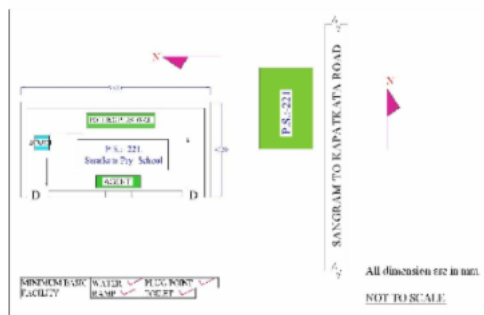

নির্বাচক নিবন্ধন আধিকারিকের স্বাক্ষর

Nazri Naksha

Google Map View

Polling Station Building Front View

Polling Station Front View

Cad View

Key MAP View

1 নাম : কাপুরমনি টুডু পিতার নাম: লক্ষ্মীনারায়ন টুডু বাড়ির নং : n0247 বয়স : 28 লিঙ্গ : মহিলা	XWQ1946383	ফটো উপলব্ধ	2 নাম : মায়নো টুডু স্বামীর নাম: সমাই টুডু বাড়ির নং : n0090 বয়স : 37 লিঙ্গ : মহিলা	XWQ1381557	ফটো উপলব্ধ	3 নাম : সাদরী টুডু স্বামীর নাম: সুধেন টুডু বাড়ির নং : n0245 বয়স : 27 লিঙ্গ : মহিলা	XWQ1946367	ফটো উপলব্ধ
4 নাম : হীরামণি টুডু পিতার নাম: গোপাল টুডু বাড়ির নং : n০০২৮ বয়স : 22 লিঙ্গ : মহিলা	XWQ2350999	ফটো উপলব্ধ	5 নাম : সুধেন টুডু পিতার নাম: বরেন টুডু বাড়ির নং : n0007 বয়স : 43 লিঙ্গ : পুরুষ	DRK1828722	ফটো উপলব্ধ	6 নাম : রঞ্জিত টুডু পিতার নাম: খড় টুডু বাড়ির নং : n0008 বয়স : 59 লিঙ্গ : পুরুষ	WB/33/231/072578	ফটো উপলব্ধ
7 নাম : দুর্গা টুডু স্বামীর নাম: রঞ্জিত টুডু বাড়ির নং : n0008 বয়স : 53 লিঙ্গ : মহিলা	WB/33/231/072579	ফটো উপলব্ধ	8 নাম : লক্ষীরাম টুডু পিতার নাম: খড় টুডু বাড়ির নং : n0022 বয়স : 66 লিঙ্গ : পুরুষ	WB/33/231/072586	ফটো উপলব্ধ	9 নাম : চামটু টুডু পিতার নাম: লক্ষীরাম টুডু বাড়ির নং : n0022 বয়স : 36 লিঙ্গ : পুরুষ	XWQ0896829	ফটো উপলব্ধ
10 নাম : সনাতন টুডু পিতার নাম: খড় টুডু বাড়ির নং : n0023 বয়স : 55 লিঙ্গ : পুরুষ	WB/33/231/072237	ফটো উপলব্ধ	11 নাম : সরস্বতী টুডু স্বামীর নাম: সনাতন টুডু বাড়ির নং : n0023 বয়স : 51 লিঙ্গ : মহিলা	WB/33/231/072385	ফটো উপলব্ধ	12 নাম : গোপাল টুডু পিতার নাম: ঈশ্বর টুডু বাড়ির নং : n0024 বয়স : 50 লিঙ্গ : পুরুষ	WB/33/231/072415	ফটো উপলব্ধ
13 নাম : সরস্বতী টুডু স্বামীর নাম: গোপাল টুডু বাড়ির নং : n0024 বয়স : 35 লিঙ্গ : মহিলা	XWQ1284538	ফটো উপলব্ধ	14 নাম : ঈশ্বর চন্দ্র টুডু পিতার নাম: গোপাল টুডু বাড়ির নং : n০024 বয়স : 22 লিঙ্গ : পুরুষ	XWQ2421741	ফটো উপলব্ধ	15 নাম : সমাই টুডু পিতার নাম: টিপু টুডু বাড়ির নং : n0025 বয়স : 50 লিঙ্গ : পুরুষ	WB/33/231/072320	ফটো উপলব্ধ
16 নাম : লক্ষীনারায়ণ টুডু পিতার নাম: পূর্ণ টুডু বাড়ির নং : n0072 বয়স : 69 লিঙ্গ : পুরুষ	WB/33/231/072033	ফটো উপলব্ধ	17 নাম : বিপিন টুডু পিতার নাম: পূর্ণ টুডু বাড়ির নং : n0072 বয়স : 65 লিঙ্গ : পুরুষ	WB/33/231/072158	ফটো উপলব্ধ	18 নাম : কেশরমনি টুডু স্বামীর নাম: বিপিন টুডু বাড়ির নং : n0072 বয়স : 59 লিঙ্গ : মহিলা	WB/33/231/072094	ফটো উপলব্ধ
19 নাম : রূপালী টুডু স্বামীর নাম: পারাও টুডু বাড়ির নং : n0072 বয়স : 38 লিঙ্গ : মহিলা	DRK2772705	ফটো উপলব্ধ	20 নাম : সুরাই টুডু পিতার নাম: লক্ষীনারায়ন টুডু বাড়ির নং : n0072 বয়স : 33 লিঙ্গ : পুরুষ	XWQ1572635	ফটো উপলব্ধ	21 নাম : চন্দনী টুডু পিতার নাম: মঙ্গল টুডু বাড়ির নং : n0080 বয়স : 53 লিঙ্গ : মহিলা	WB/33/231/072261	ফটো উপলব্ধ
22 নাম : ঠাকুরমনি টুডু স্বামীর নাম: পারাও টুডু বাড়ির নং : n0080 বয়স : 40 লিঙ্গ : মহিলা	XWQ0896894	ফটো উপলব্ধ	23 নাম : লক্ষীমনি টুডু স্বামীর নাম: ফকির টুডু বাড়ির নং : n0080 বয়স : 40 লিঙ্গ : মহিলা	XWQ1572650	ফটো উপলব্ধ	24 নাম : যদুনাথ টুডু পিতার নাম: মন্ডল টুডু বাড়ির নং : n0080 বয়স : 46 লিঙ্গ : পুরুষ	DRK2434785	ফটো উপলব্ধ
25 নাম : রবীন টুডু পিতার নাম: রঞ্জিত টুডু বাড়ির নং : n0008 বয়স : 30 লিঙ্গ : পুরুষ	XWQ1686153	ফটো উপলব্ধ	26 নাম : বুধন টুডু পিতার নাম: রঞ্জিত টুডু বাড়ির নং : n 0008 বয়স : 27 লিঙ্গ : মহিলা	XWQ1970060	ফটো উপলব্ধ	27 নাম : দুর্লব টুডু পিতার নাম: সমাই টুডু বাড়ির নং : এন0025 বয়স : 23 লিঙ্গ : পুরুষ	XWQ2167500	ফটো উপলব্ধ
28 নাম : উর্মিলা টুডু স্বামীর নাম: তারারাদ টুডু বাড়ির নং : এন০০৯২ বয়স : 27 লিঙ্গ : মহিলা	XWQ2167369	ফটো উপলব্ধ	29 নাম : মমতা পাতর স্বামীর নাম: সুনীল পাতর বাড়ির নং : এন0080 বয়স : 26 লিঙ্গ : মহিলা	XWQ2053643	ফটো উপলব্ধ	30 নাম : সাগেন টুডু পিতার নাম: সনাতন টুডু বাড়ির নং : এন০০২৩ বয়স : 22 লিঙ্গ : পুরুষ	XWQ2231678	ফটো উপলব্ধ