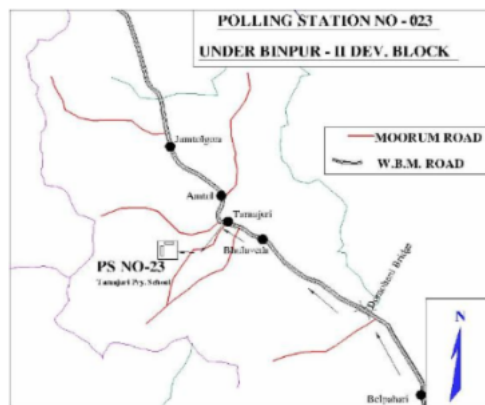

নির্বাচক নিবন্ধন আধিকারিকের স্বাক্ষর

Nazri Naksha

Google Map View

Polling Station Building Front View

Polling Station Front View

Cad View

Key MAP View

1 নাম : হরিপদ কর্মকার পিতার নাম: হরিপদ কর্মকার বাড়ির নং : n0043 বয়স : 59 লিঙ্গ : পুরুষ	WB/33/232/048562	ফটো উপলব্ধ	2 নাম : অঞ্জলী কর্মকার স্বামীর নাম: হরিপদ কর্মকার বাড়ির নং : n0043 বয়স : 51 লিঙ্গ : মহিলা	WB/33/232/048563	ফটো উপলব্ধ	3 নাম : নিরঞ্জন কর্মকার পিতার নাম: হরিপদ কর্মকার বাড়ির নং : n0043 বয়স : 34 লিঙ্গ : পুরুষ	XWQ1314889	ফটো উপলব্ধ
4 নাম : সঞ্জয় কর্মকার পিতার নাম: হরিপদ কর্মকার বাড়ির নং : n0043 বয়স : 28 লিঙ্গ : পুরুষ	XWQ1911114	ফটো উপলব্ধ	5 নাম : মনজুকা কর্মকার স্বামীর নাম: নিরঞ্জন কর্মকার বাড়ির নং : এন0043 বয়স : 21 লিঙ্গ : মহিলা	XWQ2310746	ফটো উপলব্ধ	6 নাম : সৃজন পাত্র পিতার নাম: তপন পাত্র বাড়ির নং : এন0038 বয়স : 23 লিঙ্গ : পুরুষ	XWQ2189157	ফটো উপলব্ধ
7 নাম : সুস্মিতা কিস্কু পিতার নাম: কার্তিক কিস্কু বাড়ির নং : এন0061 বয়স : 22 লিঙ্গ : মহিলা	XWQ2247641	ফটো উপলব্ধ	8 নাম : আলমনি কিস্কু স্বামীর নাম: ধনঞ্জয় কিস্কু বাড়ির নং : n0038 বয়স : 47 লিঙ্গ : মহিলা	XWQ1611672	ফটো উপলব্ধ	9 নাম : নগেন কিস্কু পিতার নাম: রঘুনাথ কিস্কু বাড়ির নং : n0061 বয়স : 52 লিঙ্গ : পুরুষ	WB/33/232/048226	ফটো উপলব্ধ
10 নাম : শ্রীমতি কিস্কু স্বামীর নাম: নগেন কিস্কু বাড়ির নং : n0061 বয়স : 42 লিঙ্গ : মহিলা	CYS1578400	ফটো উপলব্ধ	11 নাম : দেবব্রত কিস্কু পিতার নাম: নগেন কিস্কু বাড়ির নং : এন0028 বয়স : 20 লিঙ্গ : পুরুষ	XWQ2376192	ফটো উপলব্ধ	12 নাম : সমর টুডু পিতার নাম: হাড়িরাম টুডু বাড়ির নং : n0064 বয়স : 49 লিঙ্গ : পুরুষ	WB/33/232/048598	ফটো উপলব্ধ
13 নাম : লক্ষ্মীমনি টুডু স্বামীর নাম: হাড়িরাম টুডু বাড়ির নং : n0064 বয়স : 66 লিঙ্গ : মহিলা	WB/33/232/048150	ফটো উপলব্ধ	14 নাম : ধনেশ্বর টুডু পিতার নাম: দুলালচন্দ্র টুডু বাড়ির নং : n0036 বয়স : 46 লিঙ্গ : পুরুষ	CYS1298876	ফটো উপলব্ধ	15 নাম : সারনী টুডু স্বামীর নাম: দুলাল চন্দ্র টুডু বাড়ির নং : n0036 বয়স : 71 লিঙ্গ : মহিলা	XWQ2494219	ফটো উপলব্ধ
16 নাম : সুশান্ত টুডু পিতার নাম: দুলাল চন্দ্র টুডু বাড়ির নং : n0036 বয়স : 48 লিঙ্গ : পুরুষ	CYS1272327	ফটো উপলব্ধ	17 নাম : সুমিত্রা টুডু স্বামীর নাম: কৃষ্ণপদ টুডু বাড়ির নং : n0030 বয়স : 60 লিঙ্গ : মহিলা	XWQ2499267	ফটো উপলব্ধ	18 নাম : কৃষ্ণপদ টুডু পিতার নাম: জগু টুডু বাড়ির নং : n0030 বয়স : 50 লিঙ্গ : পুরুষ	WB/33/232/048615	ফটো উপলব্ধ
19 নাম : শুকলাল টুডু পিতার নাম: জগু টুডু বাড়ির নং : n0031 বয়স : 57 লিঙ্গ : পুরুষ	WB/33/232/048210	ফটো উপলব্ধ	20 নাম : মহাবীর টুডু পিতার নাম: শুকলাল টুডু বাড়ির নং : n0031 বয়স : 33 লিঙ্গ : পুরুষ	XWQ1611680	ফটো উপলব্ধ	21 নাম : সন্ধ্যা রায় স্বামীর নাম: সুনীল রায় বাড়ির নং : n0031 বয়স : 56 লিঙ্গ : মহিলা	WB/33/232/048092	ফটো উপলব্ধ
22 নাম : দুলাল চন্দ্র টুডু পিতার নাম: মঙ্গল টুডু বাড়ির নং : n0036 বয়স : 80 লিঙ্গ : পুরুষ	WB/33/232/048390	ফটো উপলব্ধ	23 নাম : সুমিত্রা টুডু স্বামীর নাম: সুশান্ত টুডু বাড়ির নং : n0036 বয়স : 33 লিঙ্গ : মহিলা	XWQ1800044	ফটো উপলব্ধ	24 নাম : অতনু টুডু পিতার নাম: কৃষ্ণ পদ টুডু বাড়ির নং : এন0030 বয়স : 25 লিঙ্গ : পুরুষ	XWQ2189165	ফটো উপলব্ধ
25 নাম : পদ্মা হাঁসদা স্বামীর নাম: ধনেশ্বর টুডু বাড়ির নং : এন0036 বয়স : 30 লিঙ্গ : মহিলা	XWQ1817030	ফটো উপলব্ধ	26 নাম : আদরমনি টুডু স্বামীর নাম: শমর টুডু বাড়ির নং : n0064 বয়স : 37 লিঙ্গ : মহিলা	XWQ1314921	ফটো উপলব্ধ	27 নাম : পুতুল টুডু স্বামীর নাম: মহাবীর টুডু বাড়ির নং : এন0031 বয়স : 27 লিঙ্গ : মহিলা	XWQ2189116	ফটো উপলব্ধ
28 নাম : তপন দেশোয়ালী পিতার নাম: মুরলী দেশোয়ালী বাড়ির নং : n0020 বয়স : 40 লিঙ্গ : পুরুষ	CYS2370435	ফটো উপলব্ধ	29 নাম : স্বপন দেশোয়ালী পিতার নাম: মুরলী দেশোয়ালী বাড়ির নং : n0015 বয়স : 46 লিঙ্গ : পুরুষ	CYS1578442	ফটো উপলব্ধ	30 নাম : রোহিনী দেশোয়ালী স্বামীর নাম: মুরলী দেশোয়ালী বাড়ির নং : n0015 বয়স : 61 লিঙ্গ : মহিলা	WB/33/232/048542	ফটো উপলব্ধ