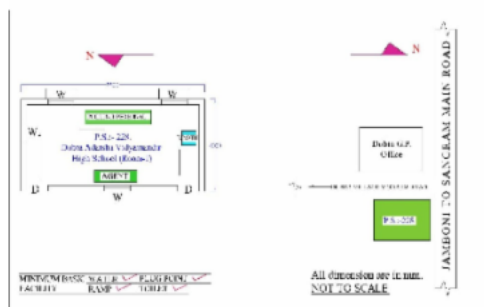

নির্বাচক নিবন্ধন আধিকারিকের স্বাক্ষর

Nazri Naksha

Google Map View

Polling Station Building Front View

Polling Station Front View

Cad View

Key MAP View

1 নাম : মঞ্জুরানী কুইলা স্বামীর নাম : নারায়নচন্দ্র কুইলা বাড়ির নং : n0027 বয়স : 63 লিঙ্গ : মহিলা	XWQ2374809	2 নাম : তারিনী শংকর কুইলা পিতার নাম : কালীচরণ কুইলা বাড়ির নং : n0028 বয়স : 73 লিঙ্গ : পুরুষ	WB/33/231/156438	3 নাম : গোপাল চন্দ্র কুইলা পিতার নাম : নারায়ন চন্দ্র কুইলা বাড়ির নং : n0027 বয়স : 46 লিঙ্গ : পুরুষ	DRK1834720
4 নাম : বেবি কুইলা স্বামীর নাম : গোপাল চন্দ্র কুইলা বাড়ির নং : n0027 বয়স : 32 লিঙ্গ : মহিলা	XWQ1856707	5 নাম : বুল কুইলা স্বামীর নাম : তারিনী শংকর কুইলা বাড়ির নং : n0028 বয়স : 56 লিঙ্গ : মহিলা	WB/33/231/156496	6 নাম : পলাশ চন্দ্র কুইলা পিতার নাম : তারিনী শংকর কুইলা বাড়ির নং : n0028 বয়স : 44 লিঙ্গ : পুরুষ	DRK2470433
7 নাম : বিকাশ চন্দ্র কুইলা পিতার নাম : তারিনী শংকর কুইলা বাড়ির নং : n0028 বয়স : 42 লিঙ্গ : পুরুষ	XWQ0926154	8 নাম : মালতী কুইলা স্বামীর নাম : শক্তিপদ কুইলা বাড়ির নং : n0036 বয়স : 52 লিঙ্গ : মহিলা	WB/33/231/156346	9 নাম : সাজেন কুইলা পিতার নাম : শক্তিপদ কুইলা বাড়ির নং : n0036 বয়স : 32 লিঙ্গ : পুরুষ	XWQ1575158
10 নাম : শক্তিপদ কুইলা পিতার নাম : রুদ্রেশ্বর কুইলা বাড়ির নং : n0036 বয়স : 55 লিঙ্গ : পুরুষ	XWQ2275261	11 নাম : দীপ্তি কুইলা হাটই স্বামীর নাম : পলাশ চন্দ্র কুইলা বাড়ির নং : n0134 বয়স : 40 লিঙ্গ : মহিলা	DRK3057700	12 নাম : উমা কালিন্দী স্বামীর নাম : একাদশী কালিন্দী বাড়ির নং : n0010 বয়স : 59 লিঙ্গ : মহিলা	WB/33/231/156220
13 নাম : সুনীল কালিন্দী পিতার নাম : একাদশী কালিন্দী বাড়ির নং : n0010 বয়স : 40 লিঙ্গ : পুরুষ	DRK2471399	14 নাম : দীপক কালিন্দী পিতার নাম : একাদশী কালিন্দী বাড়ির নং : n0010 বয়স : 39 লিঙ্গ : পুরুষ	DRK2780625	15 নাম : বকুল কালিন্দী পিতার নাম : ক্ষীরোদ কালিন্দী বাড়ির নং : n0011 বয়স : 69 লিঙ্গ : পুরুষ	WB/33/231/156647
16 নাম : নারানী কালিন্দী স্বামীর নাম : বকুল কালিন্দী বাড়ির নং : n0011 বয়স : 60 লিঙ্গ : মহিলা	WB/33/231/156552	17 নাম : নয়ন কালিন্দী পিতার নাম : বকুল কালিন্দী বাড়ির নং : n0011 বয়স : 39 লিঙ্গ : পুরুষ	DRK2780617	18 নাম : অরুণ কালিন্দী পিতার নাম : বকুল কালিন্দী বাড়ির নং : n0011 বয়স : 39 লিঙ্গ : পুরুষ	DRK2780641
19 নাম : অনিল কালিন্দী পিতার নাম : জয়রাম কালিন্দী বাড়ির নং : n0001 বয়স : 53 লিঙ্গ : পুরুষ	WB/33/231/156591	20 নাম : কাজল কালিন্দী স্বামীর নাম : অনিল কালিন্দী বাড়ির নং : n0001 বয়স : 48 লিঙ্গ : মহিলা	DRK1776244	21 নাম : তারাপদ কালিন্দী পিতার নাম : বটু কালিন্দী বাড়ির নং : n0002 বয়স : 55 লিঙ্গ : পুরুষ	WB/33/231/156708
22 নাম : আশালতা কালিন্দী স্বামীর নাম : তারাপদ কালিন্দী বাড়ির নং : n0002 বয়স : 49 লিঙ্গ : মহিলা	WB/33/231/156505	23 নাম : নাডু কালিন্দী পিতার নাম : স্টু কালিন্দী বাড়ির নং : n0005 বয়স : 49 লিঙ্গ : পুরুষ	WB/33/231/156725	24 নাম : লতা কালিন্দী স্বামীর নাম : নাডু কালিন্দী বাড়ির নং : n0005 বয়স : 45 লিঙ্গ : মহিলা	DRK1777549
25 নাম : গোপাল কালিন্দী পিতার নাম : স্টু কালিন্দী বাড়ির নং : n0005 বয়স : 42 লিঙ্গ : পুরুষ	DRK2063550	26 নাম : জ্যোৎস্না কালিন্দী স্বামীর নাম : গোপাল কালিন্দী বাড়ির নং : n0005 বয়স : 39 লিঙ্গ : মহিলা	DRK2780666	27 নাম : নারান কালিন্দী পিতার নাম : মনোরঞ্জন কালিন্দী বাড়ির নং : n0006 বয়স : 50 লিঙ্গ : পুরুষ	WB/33/231/156878
28 নাম : লক্ষি কালিন্দী স্বামীর নাম : নারান কালিন্দী বাড়ির নং : n0006 বয়স : 45 লিঙ্গ : মহিলা	DRK1835016	29 নাম : নয়ন কালিন্দী স্বামীর নাম : দিলীপ কালিন্দী বাড়ির নং : n0007 বয়স : 52 লিঙ্গ : মহিলা	XWQ2447126	30 নাম : কৃষ্ণ কালিন্দী পিতার নাম : দিলীপ কালিন্দী বাড়ির নং : n0007 বয়স : 31 লিঙ্গ : পুরুষ	XWQ1575166