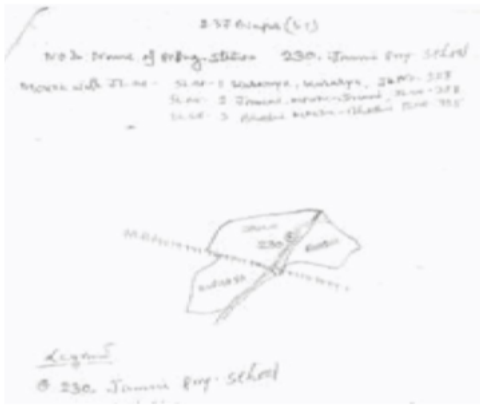

Nazri Naksha