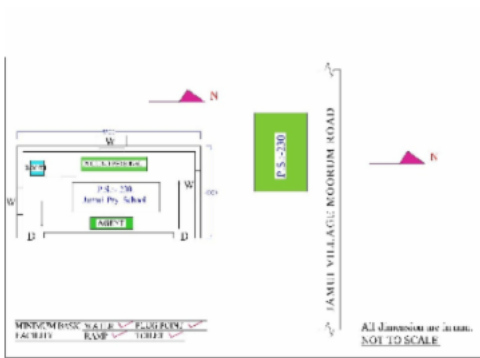

নির্বাচক নিবন্ধন আধিকারিকের স্বাক্ষর

Nazri Naksha

Google Map View

Polling Station Building Front View

Polling Station Front View

Cad View

Key MAP View

1 নাম : লক্ষীরাম কিস্কু পিতার নাম: থড কিস্কু বাড়ির নং : n0001 বয়স : 73 লিঙ্গ : পুরুষ	WB/33/231/159266	ফটো উপলব্ধ	2 নাম : সোমবারি কিস্কু স্বামীর নাম: লক্ষীরাম কিস্কু বাড়ির নং : n0001 বয়স : 61 লিঙ্গ : মহিলা	WB/33/231/159245	ফটো উপলব্ধ	3 নাম : পানমনি কিস্কু পিতার নাম: লক্ষীরাম কিস্কু বাড়ির নং : n0001 বয়স : 28 লিঙ্গ : মহিলা	XWQ1857200	ফটো উপলব্ধ
4 নাম : পূর্ণিমা কিস্কু স্বামীর নাম: জলেশ্বর কিস্কু বাড়ির নং : n 0001 বয়স : 27 লিঙ্গ : মহিলা	XWQ1971555	ফটো উপলব্ধ	5 নাম : জলেশ্বর কিস্কু পিতার নাম: লক্ষীরাম কিস্কু বাড়ির নং : n0001 বয়স : 41 লিঙ্গ : পুরুষ	DRK2471480	ফটো উপলব্ধ	6 নাম : মানসী টুডু স্বামীর নাম: পুলিন টুডু বাড়ির নং : n0002 বয়স : 61 লিঙ্গ : মহিলা	WB/33/231/159275	ফটো উপলব্ধ
7 নাম : গুজা টুডু পিতার নাম: রামসাই টুডু বাড়ির নং : n0002 বয়স : 31 লিঙ্গ : পুরুষ	XWQ1688670	ফটো উপলব্ধ	8 নাম : চুনারাম টুডু পিতার নাম: গুজা টুডু বাড়ির নং : n0002 বয়স : 49 লিঙ্গ : পুরুষ	XWQ1714591	ফটো উপলব্ধ	9 নাম : রুইবারী টুডু স্বামীর নাম: চুনারাম টুডু বাড়ির নং : n0002 বয়স : 41 লিঙ্গ : মহিলা	XWQ1714609	ফটো উপলব্ধ
10 নাম : পুলিন টুডু পিতার নাম: গুজা টুডু বাড়ির নং : n0002 বয়স : 46 লিঙ্গ : পুরুষ	WB/33/231/159835	ফটো উপলব্ধ	11 নাম : তৃতীয় টুডু পিতার নাম: পুলিন টুডু বাড়ির নং : n0002 বয়স : 23 লিঙ্গ : পুরুষ	XWQ2169837	ফটো উপলব্ধ	12 নাম : সোনালী টুডু স্বামীর নাম: প্রধান টুডু বাড়ির নং : n0002 বয়স : 28 লিঙ্গ : মহিলা	XWQ1857218	ফটো উপলব্ধ
13 নাম : প্রধান টুডু পিতার নাম: পুলিন টুডু বাড়ির নং : n0002 বয়স : 30 লিঙ্গ : পুরুষ	XWQ1857226	ফটো উপলব্ধ	14 নাম : মাদ টুডু স্বামীর নাম: রামসাই টুডু বাড়ির নং : n0002 বয়স : 52 লিঙ্গ : মহিলা	WB/33/231/159270	ফটো উপলব্ধ	15 নাম : মাদুরী হেমব্রম স্বামীর নাম: গুরুচরন হেমব্রম বাড়ির নং : n0056 বয়স : 33 লিঙ্গ : মহিলা	XWQ1575760	ফটো উপলব্ধ
16 নাম : সুনীল মান্দি পিতার নাম: খেলারাম মান্দি বাড়ির নং : n0003 বয়স : 23 লিঙ্গ : পুরুষ	XWQ2169845	ফটো উপলব্ধ	17 নাম : মঙ্গল মান্দি পিতার নাম: বাড়ে মান্দি বাড়ির নং : n0003 বয়স : 52 লিঙ্গ : পুরুষ	WB/33/231/159594	ফটো উপলব্ধ	18 নাম : মালতি মান্দি স্বামীর নাম: ভৃষু মান্দি বাড়ির নং : n0005 বয়স : 71 লিঙ্গ : মহিলা	XWQ1498328	ফটো উপলব্ধ
19 নাম : শশধর মান্দি পিতার নাম: ভৃষু মান্দি বাড়ির নং : n0005 বয়স : 53 লিঙ্গ : পুরুষ	WB/33/231/159716	ফটো উপলব্ধ	20 নাম : রনঞ্জিত মান্দি পিতার নাম: ভৃষু মান্দি বাড়ির নং : n0005 বয়স : 49 লিঙ্গ : পুরুষ	WB/33/231/159604	ফটো উপলব্ধ	21 নাম : শান্তি মান্দি স্বামীর নাম: শশধর মান্দি বাড়ির নং : n0005 বয়স : 45 লিঙ্গ : মহিলা	XWQ0933887	ফটো উপলব্ধ
22 নাম : সমাই মাণ্ডি পিতার নাম: ভৃষু মাণ্ডি বাড়ির নং : n0005 বয়স : 44 লিঙ্গ : পুরুষ	DRK2064996	ফটো উপলব্ধ	23 নাম : লক্ষী মনি মান্দি স্বামীর নাম: রঞ্জিত মান্দি বাড়ির নং : n0005 বয়স : 41 লিঙ্গ : মহিলা	DRK2471555	ফটো উপলব্ধ	24 নাম : চুডামনি মান্দি স্বামীর নাম: সমাই মান্দি বাড়ির নং : n0005 বয়স : 40 লিঙ্গ : মহিলা	DRK2471563	ফটো উপলব্ধ
25 নাম : চাঁদমনি সরেন স্বামীর নাম: কুনারাম সরেন বাড়ির নং : n0056 বয়স : 37 লিঙ্গ : মহিলা	XWQ1688860	ফটো উপলব্ধ	26 নাম : পূর্ণিমা মান্দি স্বামীর নাম: মঙ্গল মান্দি বাড়ির নং : n0144 বয়স : 45 লিঙ্গ : মহিলা	XWQ1575778	ফটো উপলব্ধ	27 নাম : লক্ষী মান্দি স্বামীর নাম: সুনারাম মান্দি বাড়ির নং : n0003 বয়স : 57 লিঙ্গ : মহিলা	DRK0316539	ফটো উপলব্ধ
28 নাম : সাগেন মান্দি পিতার নাম: সুনারাম মান্দি বাড়ির নং : n0003 বয়স : 35 লিঙ্গ : পুরুষ	XWQ1286962	ফটো উপলব্ধ	29 নাম : মাকু মান্দি স্বামীর নাম: খেলারাম মান্দি বাড়ির নং : n0003 বয়স : 43 লিঙ্গ : মহিলা	DRK2065019	ফটো উপলব্ধ	30 নাম : রুপালী হেমব্রম (মান্দি) স্বামীর নাম: সাগেন মান্দি বাড়ির নং : এন0003 বয়স : 27 লিঙ্গ : মহিলা	XWQ2058626	ফটো উপলব্ধ