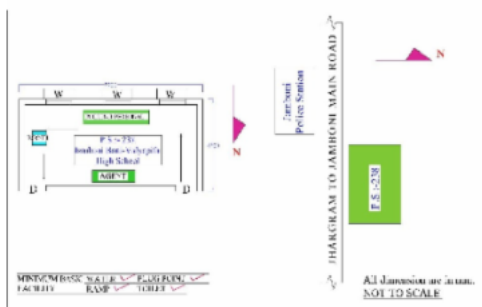

নির্বাচক নিবন্ধন আধিকারিকের স্বাক্ষর

Nazri Naksha

Google Map View

Polling Station Building Front View

Polling Station Front View

Cad View

Key MAP View

বিধানসভা নির্বাচনক্ষেত্রের নং, নাম : 237-বিনপুর
ভাগ নং, নাম : 1-টুপলীগেড়িয়া