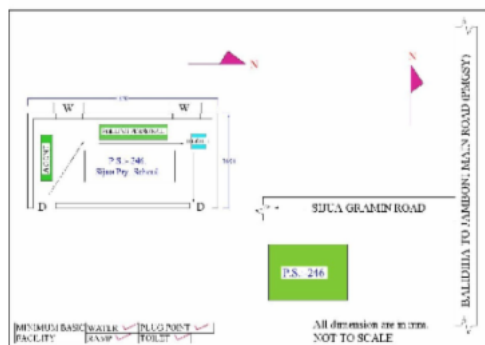

নির্বাচক নিবন্ধন আধিকারিকের স্বাক্ষর

Nazri Naksha

Google Map View

Polling Station Building Front View

Polling Station Front View

Cad View

Key MAP View

1	XWQ0998864	নাম : নাগি কিকু স্বামীর নাম: পূর্ণচন্দ্র কিকু বাড়ির নং : n0001 বয়স : 38 লিঙ্গ : মহিলা	ফটো উপলব্ধ	2	WB/33/231/186652	নাম : পূর্ণচন্দ্র কিকু পিতার নাম: মঙ্গল কিকু বাড়ির নং : n0001 বয়স : 63 লিঙ্গ : পুরুষ	ফটো উপলব্ধ	3	XWQ1581222	নাম : শান্তি কিকু স্বামীর নাম: দুর্গাপদ কিকু বাড়ির নং : n0001 বয়স : 48 লিঙ্গ : মহিলা	ফটো উপলব্ধ
4	DRK2482396	নাম : দুর্গাপদ কিকু পিতার নাম: মঙ্গল কিকু বাড়ির নং : n0001 বয়স : 66 লিঙ্গ : পুরুষ	ফটো উপলব্ধ	5	XWQ2178044	নাম : প্রতিমা কিকু পিতার নাম: দুর্গাপদ কিকু বাড়ির নং : n001 বয়স : 27 লিঙ্গ : মহিলা	ফটো উপলব্ধ	6	XWQ2178036	নাম : মৌমিতা কিকু পিতার নাম: দুর্গাপদ কিকু বাড়ির নং : n001 বয়স : 24 লিঙ্গ : মহিলা	ফটো উপলব্ধ
7	XWQ1581149	নাম : গৌরীশঙ্কর ঘড়াই পিতার নাম: প্রবীর ঘড়াই বাড়ির নং : n0002 বয়স : 31 লিঙ্গ : পুরুষ	ফটো উপলব্ধ	8	DRK2858504	নাম : শিবানী ঘড়াই স্বামীর নাম: প্রবীর ঘড়াই বাড়ির নং : n0002 বয়স : 50 লিঙ্গ : মহিলা	ফটো উপলব্ধ	9	DRK2858496	নাম : প্রবীর ঘড়াই পিতার নাম: বৈকুণ্ঠ ঘড়াই বাড়ির নং : n0002 বয়স : 55 লিঙ্গ : পুরুষ	ফটো উপলব্ধ
10	WB/33/231/186700	নাম : বাসবী টুডু স্বামীর নাম: চন্দ্রমোহন টুডু বাড়ির নং : n0057 বয়স : 55 লিঙ্গ : মহিলা	ফটো উপলব্ধ	11	WB/33/231/186699	নাম : চন্দ্রমোহন টুডু পিতার নাম: ছকুলাল টুডু বাড়ির নং : n0057 বয়স : 63 লিঙ্গ : পুরুষ	ফটো উপলব্ধ	12	XWQ0998930	নাম : মিঠুন টুডু পিতার নাম: সাহেবরাম টুডু বাড়ির নং : n0057 বয়স : 37 লিঙ্গ : পুরুষ	ফটো উপলব্ধ
13	WB/33/231/186527	নাম : শ্রীমতী টুডু স্বামীর নাম: সাহেবরাম টুডু বাড়ির নং : n0057 বয়স : 58 লিঙ্গ : মহিলা	ফটো উপলব্ধ	14	XWQ0998914	নাম : সাহেবরাম টুডু পিতার নাম: ছকুলাল টুডু বাড়ির নং : n0057 বয়স : 67 লিঙ্গ : পুরুষ	ফটো উপলব্ধ	15	WB/33/231/186684	নাম : সুমি টুডু পিতার নাম: শঙ্কর টুডু বাড়ির নং : n0049 বয়স : 49 লিঙ্গ : মহিলা	ফটো উপলব্ধ
16	WB/33/231/186533	নাম : লাখি টুডু পিতার নাম: শঙ্কর টুডু বাড়ির নং : n0049 বয়স : 51 লিঙ্গ : মহিলা	ফটো উপলব্ধ	17	XWQ1581248	নাম : শঙ্কর টুডু পিতার নাম: বিমল টুডু বাড়ির নং : n0049 বয়স : 31 লিঙ্গ : পুরুষ	ফটো উপলব্ধ	18	WB/33/231/186528	নাম : মগলী টুডু স্বামীর নাম: বিমল টুডু বাড়ির নং : n0049 বয়স : 50 লিঙ্গ : মহিলা	ফটো উপলব্ধ
19	WB/33/231/186480	নাম : বিমল টুডু পিতার নাম: শঙ্কর টুডু বাড়ির নং : n0049 বয়স : 56 লিঙ্গ : পুরুষ	ফটো উপলব্ধ	20	XWQ1861764	নাম : বাহাদুর টুডু পিতার নাম: বিমল টুডু বাড়ির নং : n0049 বয়স : 28 লিঙ্গ : পুরুষ	ফটো উপলব্ধ	21	XWQ1861830	নাম : টুনি ঘড়াই স্বামীর নাম: গৌরিশঙ্কর ঘড়াই বাড়ির নং : n0049 বয়স : 32 লিঙ্গ : মহিলা	ফটো উপলব্ধ
22	XWQ1861848	নাম : বচন টুডু পিতার নাম: সাহেবরাম টুডু বাড়ির নং : n0057 বয়স : 28 লিঙ্গ : মহিলা	ফটো উপলব্ধ	23	XWQ2379576	নাম : মেরুলী টুডু স্বামীর নাম: মিঠুন টুডু বাড়ির নং : এন0057 বয়স : 26 লিঙ্গ : মহিলা	ফটো উপলব্ধ	24	XWQ2275212	নাম : কুনি টুডু স্বামীর নাম: বাহাদুর টুডু বাড়ির নং : এন008৯ বয়স : 23 লিঙ্গ : মহিলা	ফটো উপলব্ধ
25	XWQ2355923	নাম : সুশান্ত নায়েক পিতার নাম: সনাতন নায়েক বাড়ির নং : নং বয়স : 24 লিঙ্গ : পুরুষ	ফটো উপলব্ধ	26	XWQ2355774	নাম : ললিতা বেশা স্বামীর নাম: মধু বেশা বাড়ির নং : নং08৮ বয়স : 21 লিঙ্গ : মহিলা	ফটো উপলব্ধ	27	WB/33/231/186388	নাম : ভারতী বেশা স্বামীর নাম: দশরথ বেশা বাড়ির নং : n0056 বয়স : 50 লিঙ্গ : মহিলা	ফটো উপলব্ধ
28	XWQ1694256	নাম : রামচন্দ্র বেসরা পিতার নাম: দশরথ বেসরা বাড়ির নং : n0056 বয়স : 31 লিঙ্গ : পুরুষ	ফটো উপলব্ধ	29	WB/33/231/186552	নাম : দশরথ বেশা পিতার নাম: রামচন্দ্র বেশা বাড়ির নং : n0056 বয়স : 56 লিঙ্গ : পুরুষ	ফটো উপলব্ধ	30	WB/33/231/186397	নাম : সলমা বেশা স্বামীর নাম: রামচন্দ্র বেশা বাড়ির নং : n0048 বয়স : 54 লিঙ্গ : মহিলা	ফটো উপলব্ধ