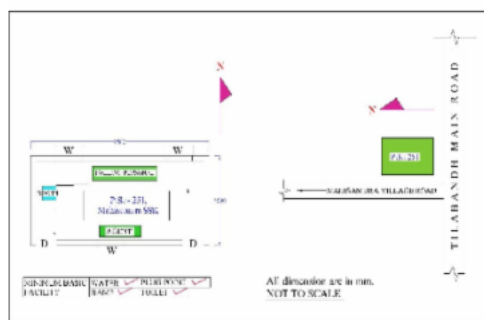

নির্বাচক নিবন্ধন আধিকারিকের স্বাক্ষর

Nazri Naksha

Google Map View

Polling Station Building Front View

Polling Station Front View

Cad View

Key MAP View

1 নাম : সরস্বতী কিস্কু টুডু স্বামীর নাম: তুফান টুডু বাড়ির নং : নং০০১ বয়স : 24 লিঙ্গ : মহিলা	CZV8208183 ফটো উপলব্ধ	2 নাম : মনসা রাম টুডু পিতার নাম: রাজেন টুডু বাড়ির নং : n0006 বয়স : 41 লিঙ্গ : পুরুষ	XWQ1294552 ফটো উপলব্ধ	3 নাম : দিপালী টুডু স্বামীর নাম: মনসারাম টুডু বাড়ির নং : n0006 বয়স : 31 লিঙ্গ : মহিলা	XWQ1776582 ফটো উপলব্ধ
4 নাম : সুন্দরী মান্দি টুডু স্বামীর নাম: সদাই মান্দি বাড়ির নং : n0005 বয়স : 32 লিঙ্গ : মহিলা	XWQ1863232 ফটো উপলব্ধ	5 নাম : মাহি টুডু পিতার নাম: বাঙ্গাল টুডু বাড়ির নং : এন০০০৩ বয়স : 22 লিঙ্গ : মহিলা	XWQ2277432 ফটো উপলব্ধ	6 নাম : লক্ষ্মী টুডু স্বামীর নাম: গোপাল টুডু বাড়ির নং : নং০০৪ বয়স : 30 লিঙ্গ : মহিলা	XWQ2356731 ফটো উপলব্ধ
7 নাম : দুখু টুডু পিতার নাম: গুরভা টুডু বাড়ির নং : n 0007 বয়স : 27 লিঙ্গ : পুরুষ	XWQ1974351 ফটো উপলব্ধ	8 নাম : গুরবাবী টুডু স্বামীর নাম: ভক্ত টুডু বাড়ির নং : n0007 বয়স : 33 লিঙ্গ : মহিলা	XWQ1776574 ফটো উপলব্ধ	9 নাম : ভক্ত টুডু পিতার নাম: গুরভা টুডু বাড়ির নং : n0007 বয়স : 38 লিঙ্গ : পুরুষ	XWQ1294578 ফটো উপলব্ধ
10 নাম : লুসকী টুডু স্বামীর নাম: গুরভা টুডু বাড়ির নং : n0007 বয়স : 69 লিঙ্গ : মহিলা	WB/33/231/138341 ফটো উপলব্ধ	11 নাম : গুরভা টুডু পিতার নাম: ভক্ত টুডু বাড়ির নং : n0007 বয়স : 75 লিঙ্গ : পুরুষ	WB/33/231/138298 ফটো উপলব্ধ	12 নাম : রানী টুডু স্বামীর নাম: রাজেন টুডু বাড়ির নং : n0006 বয়স : 57 লিঙ্গ : মহিলা	WB/33/231/138344 ফটো উপলব্ধ
13 নাম : রাজেন টুডু পিতার নাম: বদন টুডু বাড়ির নং : n0006 বয়স : 63 লিঙ্গ : পুরুষ	WB/33/231/138025 ফটো উপলব্ধ	14 নাম : শাকর টুডু স্বামীর নাম: সুবান টুডু বাড়ির নং : n0005 বয়স : 57 লিঙ্গ : মহিলা	WB/33/231/138345 ফটো উপলব্ধ	15 নাম : মৌসুমী মাহাত পিতার নাম: উদ্ধবচন্দ্র মাহাত বাড়ির নং : n0004 বয়স : 30 লিঙ্গ : মহিলা	XWQ1696590 ফটো উপলব্ধ
16 নাম : কল্পনা টুডু স্বামীর নাম: দুর্গা টুডু বাড়ির নং : n0004 বয়স : 32 লিঙ্গ : মহিলা	XWQ1696608 ফটো উপলব্ধ	17 নাম : দুর্গা টুডু পিতার নাম: শুকলাল টুডু বাড়ির নং : n0004 বয়স : 35 লিঙ্গ : পুরুষ	XWQ1696616 ফটো উপলব্ধ	18 নাম : গোপাল টুডু পিতার নাম: শুকলাল টুডু বাড়ির নং : n0004 বয়স : 38 লিঙ্গ : পুরুষ	XWQ1294594 ফটো উপলব্ধ
19 নাম : চাম্পা টুডু স্বামীর নাম: শুকলাল টুডু বাড়ির নং : n0004 বয়স : 54 লিঙ্গ : মহিলা	DRK2851129 ফটো উপলব্ধ	20 নাম : শুকলাল টুডু পিতার নাম: গোপাল টুডু বাড়ির নং : n0004 বয়স : 59 লিঙ্গ : পুরুষ	DRK2851111 ফটো উপলব্ধ	21 নাম : ভাগ্যবতী টুডু স্বামীর নাম: বাঙ্গাল টুডু বাড়ির নং : n0003 বয়স : 36 লিঙ্গ : মহিলা	XWQ1294586 ফটো উপলব্ধ
22 নাম : বাঙ্গাল টুডু পিতার নাম: গোপাল টুডু বাড়ির নং : n0003 বয়স : 50 লিঙ্গ : পুরুষ	DRK1775055 ফটো উপলব্ধ	23 নাম : পানি টুডু স্বামীর নাম: হিন্দু টুডু বাড়ির নং : n0001 বয়স : 55 লিঙ্গ : মহিলা	WB/33/231/138399 ফটো উপলব্ধ	24 নাম : তুফান টুডু পিতার নাম: হিন্দু টুডু বাড়ির নং : n0001 বয়স : 30 লিঙ্গ : পুরুষ	XWQ1696624 ফটো উপলব্ধ
25 নাম : হিন্দু টুডু পিতার নাম: বদন টুডু বাড়ির নং : n0001 বয়স : 57 লিঙ্গ : পুরুষ	WB/33/231/138249 ফটো উপলব্ধ	26 নাম : সদায় মাণ্ডী পিতার নাম: লস মাণ্ডী বাড়ির নং : n0141 বয়স : 46 লিঙ্গ : পুরুষ	DRK1782754 ফটো উপলব্ধ	27 নাম : বিবি হেম্রম পিতার নাম: রুপাই হেম্রম বাড়ির নং : n0009 বয়স : 28 লিঙ্গ : মহিলা	XWQ1863240 ফটো উপলব্ধ
28 নাম : মাদ হেমরম স্বামীর নাম: মাঝি হেমরম বাড়ির নং : n0008 বয়স : 63 লিঙ্গ : মহিলা	WB/33/231/138342 ফটো উপলব্ধ	29 নাম : পার্বতী হেমরম স্বামীর নাম: পিতাষর হেমরম বাড়ির নং : n0002 বয়স : 67 লিঙ্গ : মহিলা	WB/33/231/138340 ফটো উপলব্ধ	30 নাম : লুসকি হেমরম স্বামীর নাম: রুপাই হেমরম বাড়ির নং : n0009 বয়স : 59 লিঙ্গ : মহিলা	WB/33/231/138339 ফটো উপলব্ধ