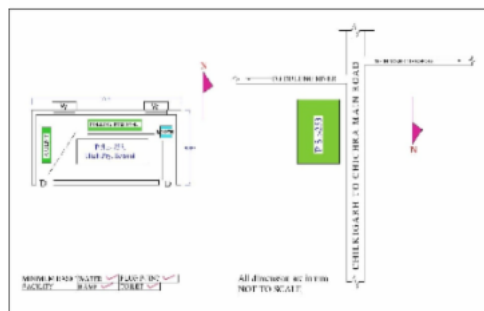

নির্বাচক নিবন্ধন আধিকারিকের স্বাক্ষর

Nazri Naksha

Google Map View

Polling Station Building Front View

Polling Station Front View

Cad View

Key MAP View

1 নাম : ০০০০ ০০০০০০০০ পিতার নাম: ০০০০০ ০০০০০০০০ বাড়ির নং : নং০৫০ বয়স : 24 লিঙ্গ : মহিলা	CZV8167322 ফটো উপলব্ধ	2 নাম : যশোদা খামরই স্বামীর নাম: নির্মল খামরই বাড়ির নং : নং০৭০ বয়স : 38 লিঙ্গ : মহিলা	BXB2819787 ফটো উপলব্ধ	3 নাম : মলয় খামরই পিতার নাম: বাবলু খামরই বাড়ির নং : n0055 বয়স : 26 লিঙ্গ : পুরুষ	XWQ1864032 ফটো উপলব্ধ
4 নাম : সৃজাতা খামরই পিতার নাম: বৃকোদার খামরই বাড়ির নং : নং০৮৪ বয়স : 21 লিঙ্গ : মহিলা	XWQ2357408 ফটো উপলব্ধ	5 নাম : বাবলু খামরই পিতার নাম: হরিপদ খামরই বাড়ির নং : n0055 বয়স : 54 লিঙ্গ : পুরুষ	WB/33/231/141007 ফটো উপলব্ধ	6 নাম : সম্রাট খামরই পিতার নাম: মধুসূদন খামরই বাড়ির নং : n0084 বয়স : 28 লিঙ্গ : পুরুষ	XWQ1864008 ফটো উপলব্ধ
7 নাম : চাঁদনী খামরই পিতার নাম: বৃকোদার খামরই বাড়ির নং : n0084 বয়স : 28 লিঙ্গ : মহিলা	XWQ1863836 ফটো উপলব্ধ	8 নাম : শীলা খামরই স্বামীর নাম: নারান খামরই বাড়ির নং : n0074 বয়স : 38 লিঙ্গ : মহিলা	DRK3010113 ফটো উপলব্ধ	9 নাম : প্রলয় খামরই পিতার নাম: বাবলু খামরই বাড়ির নং : এন0055 বয়স : 25 লিঙ্গ : পুরুষ	XWQ2070597 ফটো উপলব্ধ
10 নাম : মন্দা খামরই স্বামীর নাম: মতিলাল খামরই বাড়ির নং : n0075 বয়স : 72 লিঙ্গ : মহিলা	WB/33/231/141094 ফটো উপলব্ধ	11 নাম : রেখা খামরই স্বামীর নাম: শশধর খামরই বাড়ির নং : n0045 বয়স : 56 লিঙ্গ : মহিলা	WB/33/231/141113 ফটো উপলব্ধ	12 নাম : বেহুলা খামরই স্বামীর নাম: ক্ষেত্রমোহন খামরই বাড়ির নং : n0049 বয়স : 56 লিঙ্গ : মহিলা	WB/33/231/141215 ফটো উপলব্ধ
13 নাম : সুলোচনা খামরই স্বামীর নাম: বৃকোদার খামরই বাড়ির নং : n0084 বয়স : 44 লিঙ্গ : মহিলা	DRK2466019 ফটো উপলব্ধ	14 নাম : পুতুল খামরই স্বামীর নাম: গৌতম খামরই বাড়ির নং : N000 বয়স : 26 লিঙ্গ : মহিলা	UOQ1914316 ফটো উপলব্ধ	15 নাম : বিধান খামরই পিতার নাম: শশধর খামরই বাড়ির নং : এন0045 বয়স : 23 লিঙ্গ : পুরুষ	XWQ2179331 ফটো উপলব্ধ
16 নাম : সঞ্জয় কুমার খামরই পিতার নাম: ক্ষেত্র মোহন খামরই বাড়ির নং : n0049 বয়স : 36 লিঙ্গ : পুরুষ	XWQ1295880 ফটো উপলব্ধ	17 নাম : গীতা খামরই স্বামীর নাম: সঞ্জয়কুমার খামরই বাড়ির নং : n0049 বয়স : 31 লিঙ্গ : মহিলা	XWQ1697200 ফটো উপলব্ধ	18 নাম : জীতেন খামরই পিতার নাম: রমেশ খামরই বাড়ির নং : n0050 বয়স : 55 লিঙ্গ : পুরুষ	WB/33/231/141306 ফটো উপলব্ধ
19 নাম : শেফালী খামরই স্বামীর নাম: জীতেন খামরই বাড়ির নং : n0050 বয়স : 52 লিঙ্গ : মহিলা	WB/33/231/141373 ফটো উপলব্ধ	20 নাম : গৌতম খামরই পিতার নাম: জীতেন খামরই বাড়ির নং : n0050 বয়স : 31 লিঙ্গ : পুরুষ	XWQ1583525 ফটো উপলব্ধ	21 নাম : উত্তম খামরই পিতার নাম: জীতেন খামরই বাড়ির নং : n0050 বয়স : 31 লিঙ্গ : পুরুষ	XWQ1583590 ফটো উপলব্ধ
22 নাম : ক্ষেত্রী খামরই স্বামীর নাম: হরিপদ খামরই বাড়ির নং : n0055 বয়স : 73 লিঙ্গ : মহিলা	WB/33/231/141032 ফটো উপলব্ধ	23 নাম : নয়না খামরই স্বামীর নাম: বাবলু খামরই বাড়ির নং : n0055 বয়স : 48 লিঙ্গ : মহিলা	DRK2058006 ফটো উপলব্ধ	24 নাম : বাসন্তী খামরই স্বামীর নাম: বিশ্বনাথ খামরই বাড়ির নং : n0055 বয়স : 45 লিঙ্গ : মহিলা	DRK2466001 ফটো উপলব্ধ
25 নাম : মালতী খামরই স্বামীর নাম: অনিল খামরই বাড়ির নং : n0074 বয়স : 75 লিঙ্গ : মহিলা	WB/33/231/141191 ফটো উপলব্ধ	26 নাম : নারায়ণ খামরই পিতার নাম: অনিল খামরই বাড়ির নং : n0074 বয়স : 54 লিঙ্গ : পুরুষ	WB/33/231/141258 ফটো উপলব্ধ	27 নাম : শ্যামাপদ খামরই পিতার নাম: অনিল খামরই বাড়ির নং : n0074 বয়স : 51 লিঙ্গ : পুরুষ	WB/33/231/141122 ফটো উপলব্ধ
28 নাম : বন্দনা খামরই স্বামীর নাম: শ্যামাপদ খামরই বাড়ির নং : n0074 বয়স : 33 লিঙ্গ : মহিলা	XWQ1583459 ফটো উপলব্ধ	29 নাম : মধুসূদন খামরই পিতার নাম: সত্য খামরই বাড়ির নং : n0084 বয়স : 59 লিঙ্গ : পুরুষ	WB/33/231/141003 ফটো উপলব্ধ	30 নাম : আশা খামরই স্বামীর নাম: মধুসূদন খামরই বাড়ির নং : n0084 বয়স : 53 লিঙ্গ : মহিলা	WB/33/231/141105 ফটো উপলব্ধ