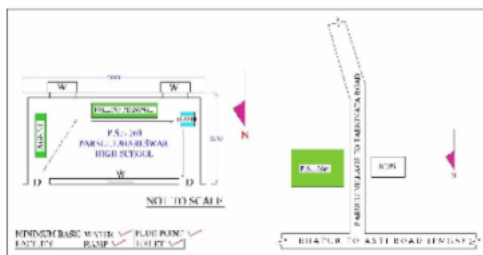

নির্বাচক নিবন্ধন আধিকারিকের স্বাক্ষর

Nazri Naksha

Google Map View

Polling Station Building Front View

Polling Station Front View

Cad View

Key MAP View

1 নাম : বর্নী বাস্ক পিতার নাম: অবনী বাস্ক বাড়ির নং : এন0029 বয়স : 25 লিঙ্গ : মহিলা	XWQ2056232 ফটো উপলব্ধ	2 নাম : মিরু বাস্ক স্বামীর নাম: অবনী বাস্ক বাড়ির নং : n0029 বয়স : 45 লিঙ্গ : মহিলা	DRK2496305 ফটো উপলব্ধ	3 নাম : অবনী বাস্ক পিতার নাম: রবীন্দ্র বাস্ক বাড়ির নং : n0029 বয়স : 51 লিঙ্গ : পুরুষ	WB/33/231/213598 ফটো উপলব্ধ
4 নাম : সকলমনি বাস্ক স্বামীর নাম: রবীন্দ্র বাস্ক বাড়ির নং : n0029 বয়স : 69 লিঙ্গ : মহিলা	WB/33/231/213443 ফটো উপলব্ধ	5 নাম : হেমাল বাস্ক পিতার নাম: অবনী বাস্ক বাড়ির নং : নং029 বয়স : 21 লিঙ্গ : পুরুষ	XWQ2404002 ফটো উপলব্ধ	6 নাম : দুলালী মান্ডী স্বামীর নাম: মদন মান্ডী বাড়ির নং : এন0019 বয়স : 25 লিঙ্গ : মহিলা	XWQ2056240 ফটো উপলব্ধ
7 নাম : পানমনি মান্ডি পিতার নাম: ভূতনাথ মাণ্ডি বাড়ির নং : n0019 বয়স : 35 লিঙ্গ : মহিলা	XWQ1698851 ফটো উপলব্ধ	8 নাম : মদন মাণ্ডি পিতার নাম: ভূতনাথ মাণ্ডি বাড়ির নং : n0019 বয়স : 30 লিঙ্গ : পুরুষ	XWQ1698844 ফটো উপলব্ধ	9 নাম : সোমবারী মাণ্ডি স্বামীর নাম: ভূতনাথ মাণ্ডি বাড়ির নং : n0019 বয়স : 56 লিঙ্গ : মহিলা	WB/33/231/213725 ফটো উপলব্ধ
10 নাম : ভূতনাথ মাণ্ডি পিতার নাম: দশরথ মাণ্ডি বাড়ির নং : n0019 বয়স : 71 লিঙ্গ : পুরুষ	WB/33/231/213597 ফটো উপলব্ধ	11 নাম : কবিতা মাহাত স্বামীর নাম: দ্বিজেন্দ্র মাহাত বাড়ির নং : n 0021 বয়স : 30 লিঙ্গ : মহিলা	XWQ1989573 ফটো উপলব্ধ	12 নাম : মনিকা মাহাত স্বামীর নাম: ঘনশ্যাম মাহাত বাড়ির নং : n 0022 বয়স : 28 লিঙ্গ : মহিলা	XWQ1989581 ফটো উপলব্ধ
13 নাম : মানিক মাহাত পিতার নাম: মহেন্দ্রনাথ মাহাত বাড়ির নং : n0087 বয়স : 41 লিঙ্গ : পুরুষ	DRK2496198 ফটো উপলব্ধ	14 নাম : সুফল মাহাত পিতার নাম: অনিল মাহাত বাড়ির নং : n0036 বয়স : 29 লিঙ্গ : পুরুষ	XWQ1778182 ফটো উপলব্ধ	15 নাম : নোটন মাহাত পিতার নাম: কমলেশ মাহাত বাড়ির নং : n0010 বয়স : 30 লিঙ্গ : পুরুষ	XWQ1698893 ফটো উপলব্ধ
16 নাম : সঞ্জয় মাহাত পিতার নাম: সুনীল মাহাত বাড়ির নং : n0035 বয়স : 29 লিঙ্গ : পুরুষ	XWQ1778174 ফটো উপলব্ধ	17 নাম : দ্বিজেন্দ্র নাথ মাহাত পিতার নাম: রুদ্র মাহাত বাড়ির নং : n0253 বয়স : 39 লিঙ্গ : পুরুষ	DRK2786507 ফটো উপলব্ধ	18 নাম : রথীন্দ্র নাথ মাহাত পিতার নাম: মতিলাল মাহাত বাড়ির নং : n0009 বয়স : 66 লিঙ্গ : পুরুষ	WB/33/231/213633 ফটো উপলব্ধ
19 নাম : জয়ন্ত মাহাত পিতার নাম: লালমোহন মাহাত বাড়ির নং : এন0027 বয়স : 27 লিঙ্গ : পুরুষ	XWQ2056257 ফটো উপলব্ধ	20 নাম : দেবশীষ মাহাত পিতার নাম: পিযুষ মাহাত বাড়ির নং : এন0014 বয়স : 25 লিঙ্গ : পুরুষ	XWQ2055986 ফটো উপলব্ধ	21 নাম : সরলা মাহাত স্বামীর নাম: কার্তিক মাহাত বাড়ির নং : n 0024 বয়স : 28 লিঙ্গ : মহিলা	XWQ1989516 ফটো উপলব্ধ
22 নাম : ভবেশ মাহাত পিতার নাম: কুবের মাহাত বাড়ির নং : N0030 বয়স : 37 লিঙ্গ : পুরুষ	XWQ2127389 ফটো উপলব্ধ	23 নাম : পুরবী মাহাত স্বামীর নাম: সুশান্ত মাহাত বাড়ির নং : n0030 বয়স : 42 লিঙ্গ : মহিলা	DRK2496362 ফটো উপলব্ধ	24 নাম : হৈমবতী মাহাত স্বামীর নাম: গোপাল মাহাত বাড়ির নং : n0030 বয়স : 76 লিঙ্গ : মহিলা	WB/33/231/213510 ফটো উপলব্ধ
25 নাম : ক্ষিতিশ মাহাত পিতার নাম: গোপাল মাহাত বাড়ির নং : n0030 বয়স : 55 লিঙ্গ : পুরুষ	WB/33/231/213516 ফটো উপলব্ধ	26 নাম : বসুমতী মাহাত স্বামীর নাম: ক্ষিতিশ মাহাত বাড়ির নং : n0030 বয়স : 44 লিঙ্গ : মহিলা	DRK1837814 ফটো উপলব্ধ	27 নাম : সুশান্ত মাহাত পিতার নাম: গোপাল মাহাত বাড়ির নং : n0030 বয়স : 53 লিঙ্গ : পুরুষ	WB/33/231/213296 ফটো উপলব্ধ
28 নাম : পূর্ণিমা মাহাত স্বামীর নাম: বিকাশ মাহাত বাড়ির নং : N0015 বয়স : 24 লিঙ্গ : মহিলা	XWQ2127314 ফটো উপলব্ধ	29 নাম : কল্পনা মাহাত স্বামীর নাম: কার্তিক মাহাত বাড়ির নং : n0013 বয়স : 40 লিঙ্গ : মহিলা	DRK2496594 ফটো উপলব্ধ	30 নাম : পিযুষ মাহাত পিতার নাম: লয়দর মাহাত বাড়ির নং : n0014 বয়স : 49 লিঙ্গ : পুরুষ	WB/33/231/213441 ফটো উপলব্ধ